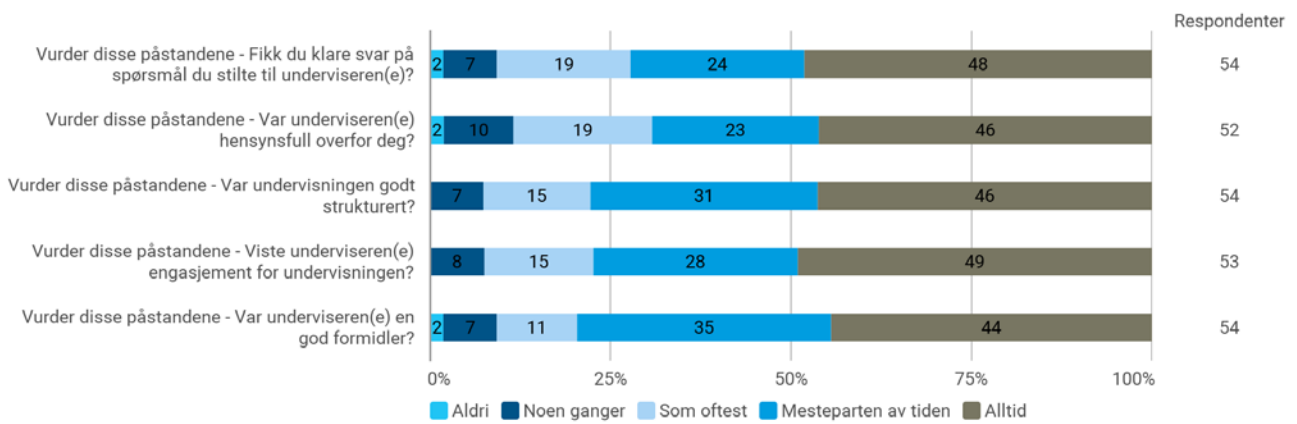

Hvilken karakter vil du gi dette emnet?

- also had this issue.

Hvilken karakter vil du gi underviseren(e)?

Språk