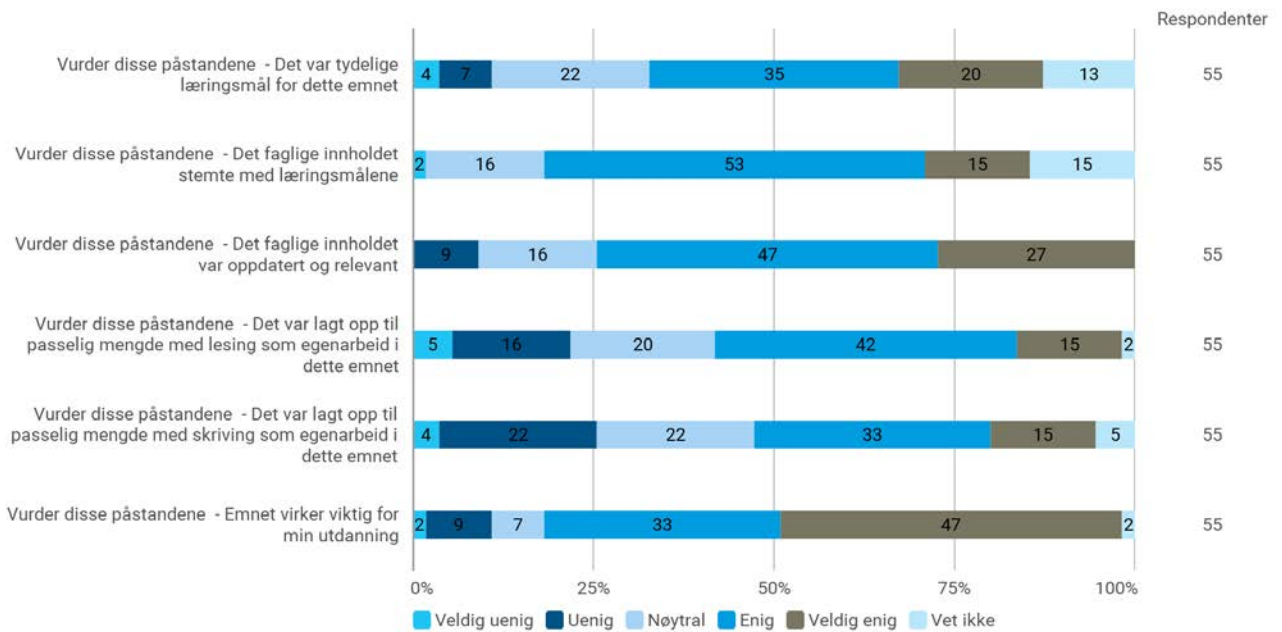

Hvor mye av pensum leste du?