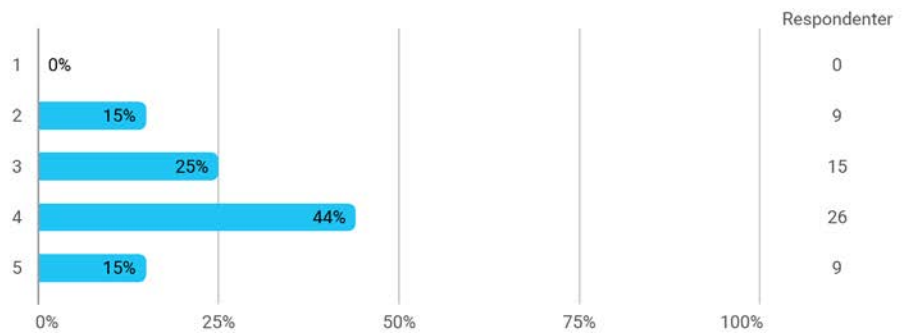

Er du?

Er du? - Annet

- årsstudium
- post master
- årsstudium
- Ekstra fag etter fullført master.

Hvor mye teoretisk kunnskap har du tilegnet deg på dette emnet? (1 = ingen, 5 = mye)

Hvor mye praktisk kunnskap har du tilegnet deg på dette emnet? (1 = ingen, 5 = mye)