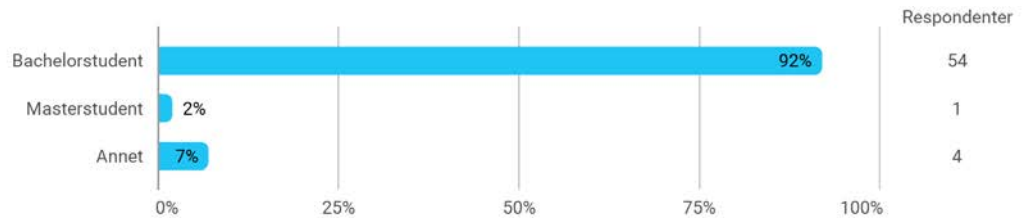

Er du?

Er du? - Annet

- årsstudium
- post master
- årsstudium
- Ekstra fag etter fullført master.

Hvor mye teoretisk kunnskap har du tilegnet deg på dette emnet? (1 = ingen, 5 = mye)

Hvor mye praktisk kunnskap har du tilegnet deg på dette emnet? (1 = ingen, 5 = mye)