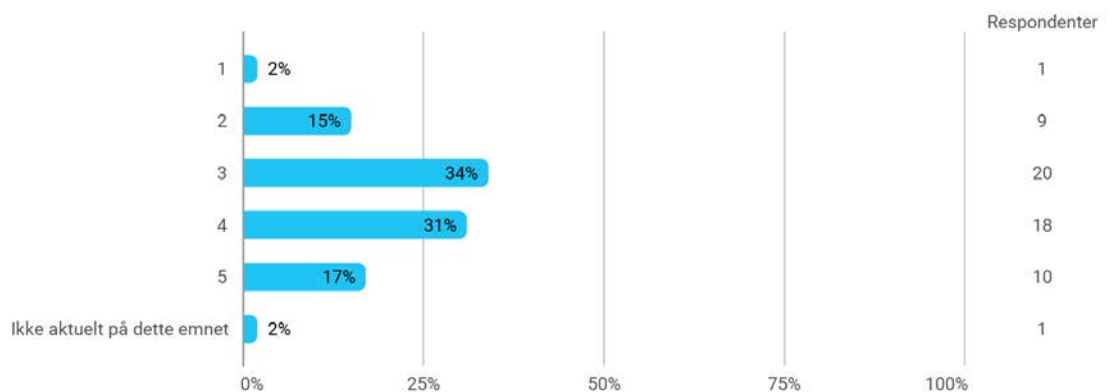

Er du?

Er du? - Annet

- årsstudium
- post master
- årsstudium
- Ekstra fag etter fullført master.

Hvor mye teoretisk kunnskap har du tilegnet deg på dette emnet? (1 = ingen, 5 = mye)

Hvor mye praktisk kunnskap har du tilegnet deg på dette emnet? (1 = ingen, 5 = mye)