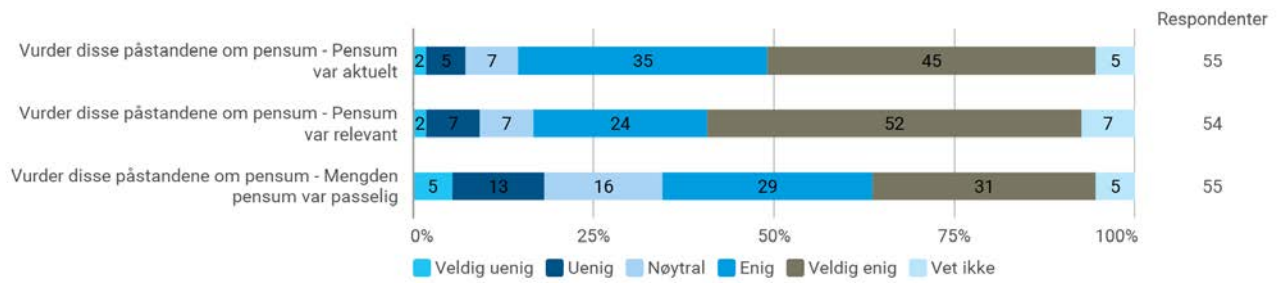

Er du?

Er du? - Annet

- årsstudium
- post master
- årsstudium
- Ekstra fag etter fullført master.

Hvor mye teoretisk kunnskap har du tilegnet deg på dette emnet? (1 = ingen, 5 = mye)

Hvor mye praktisk kunnskap har du tilegnet deg på dette emnet? (1 = ingen, 5 = mye)