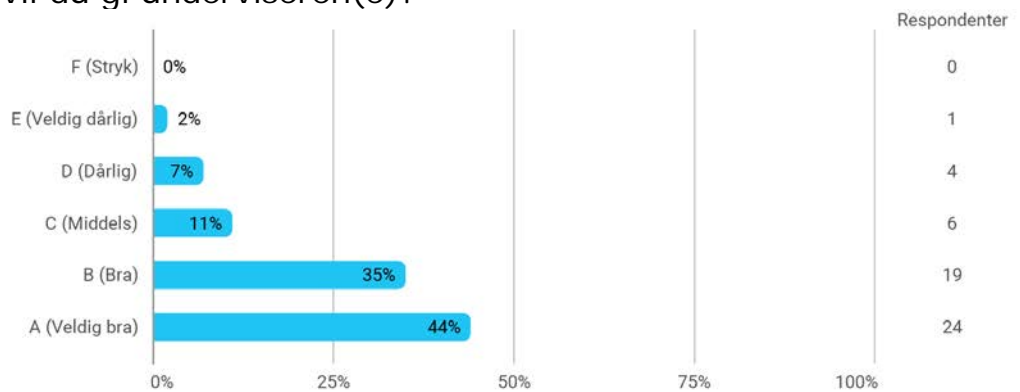

Hvor mye av pensum leste du?

Hvilken karakter vil du gi dette emnet?

- also had this issue.

Hvilken karakter vil du gi underviseren(e)?

Språk

Samlet status