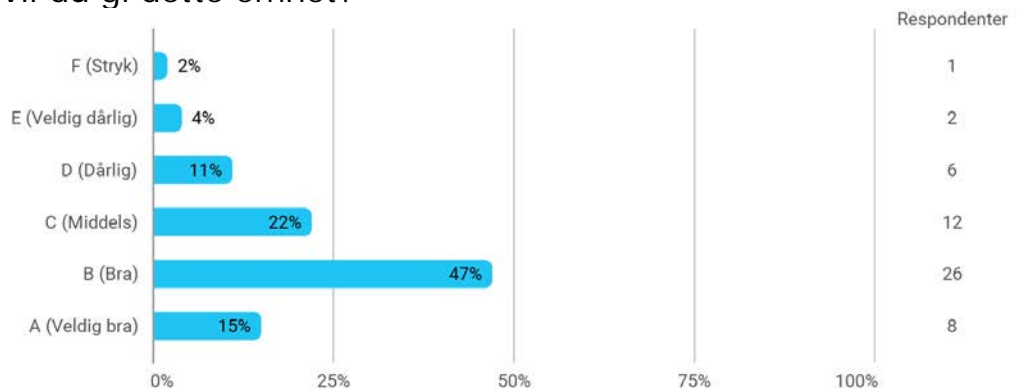

Hvilken karakter vil du gi dette emnet?

- also had this issue.