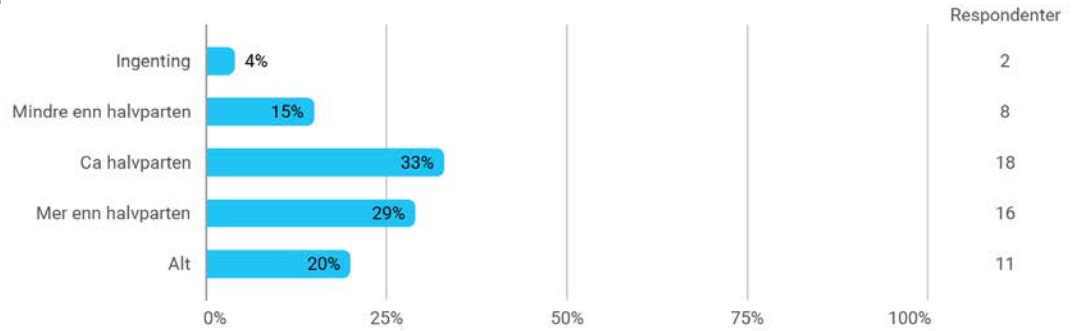

Hvor mye av pensum leste du?