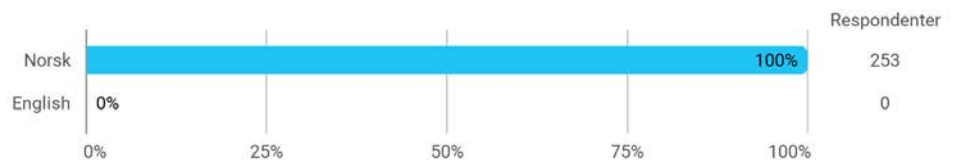

Hvor mye av pensum leste du?

Hvilken karakter vil du gi dette emnet?

- also had this issue.

Hvilken karakter vil du gi underviseren(e)?

Språk

Samlet status