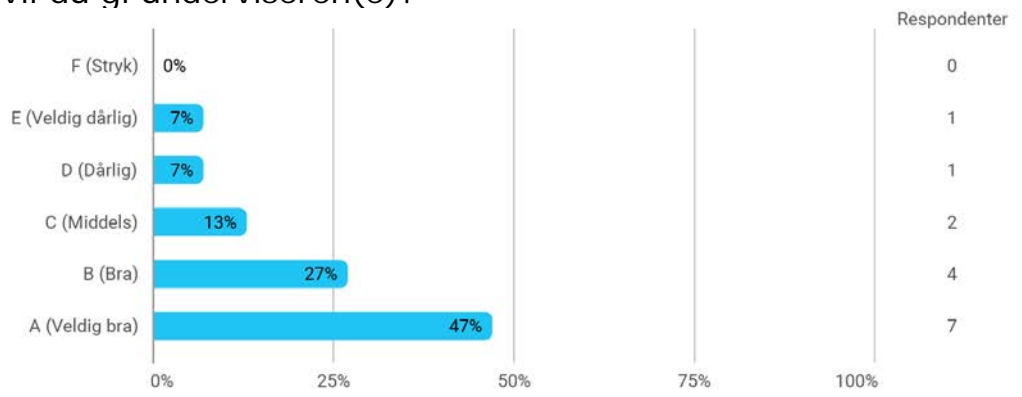

Hvilken karakter vil du gi underviseren(e)?