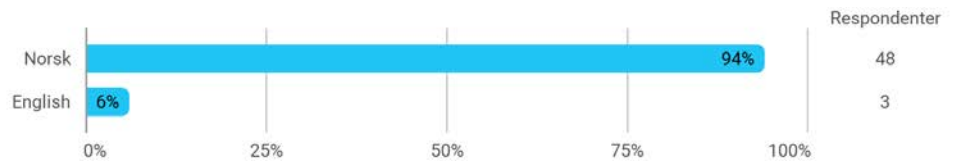

Hvilken karakter vil du gi dette emnet?

Hvilken karakter vil du gi underviseren(e)?

Språk

Samlet status