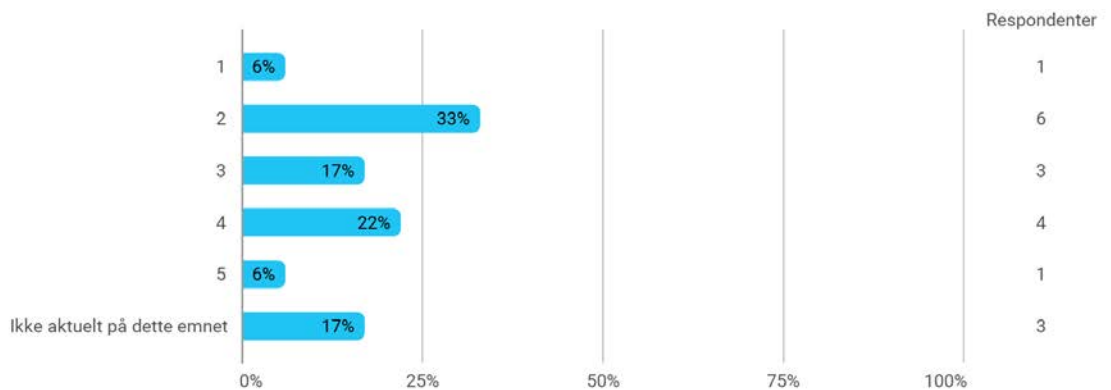

Er du?

Er du? - Annet

- PhD

Hvor mye teoretisk kunnskap har du tilegnet deg på dette emnet? (1 = ingen, 5 = mye)

Hvor mye praktisk kunnskap har du tilegnet deg på dette emnet? (1 = ingen, 5 = mye)

Hvor mye av pensum leste du?