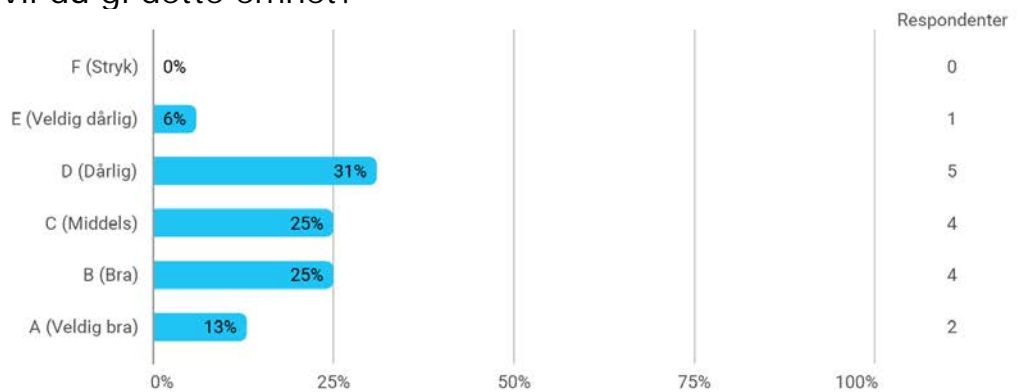

Hvilken karakter vil du gi dette emnet?