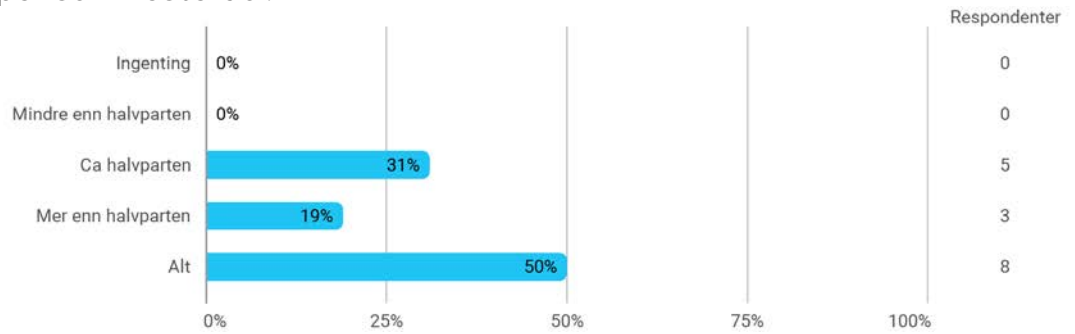

Er du?

Er du? - Annet

- PhD

Hvor mye teoretisk kunnskap har du tilegnet deg på dette emnet? (1 = ingen, 5 = mye)

Hvor mye praktisk kunnskap har du tilegnet deg på dette emnet? (1 = ingen, 5 = mye)

Hvor mye av pensum leste du?