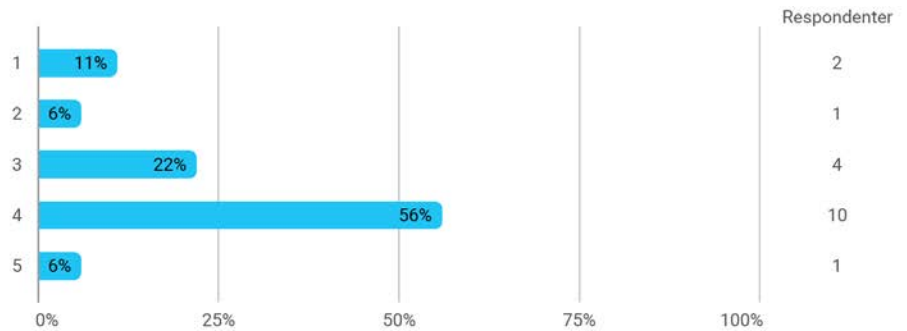

Er du?

Er du? - Annet

- PhD

Hvor mye teoretisk kunnskap har du tilegnet deg på dette emnet? (1 = ingen, 5 = mye)

Hvor mye praktisk kunnskap har du tilegnet deg på dette emnet? (1 = ingen, 5 = mye)

Hvor mye av pensum leste du?