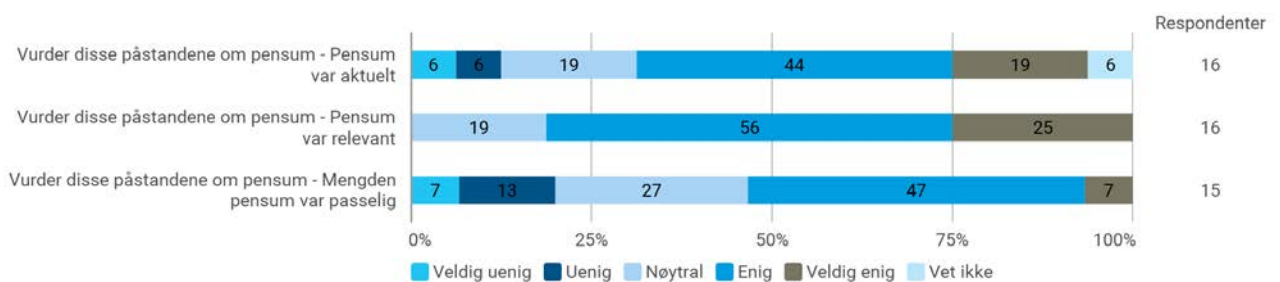

Hvor mye praktisk kunnskap har du tilegnet deg på dette emnet? (1 = ingen, 5 = mye)