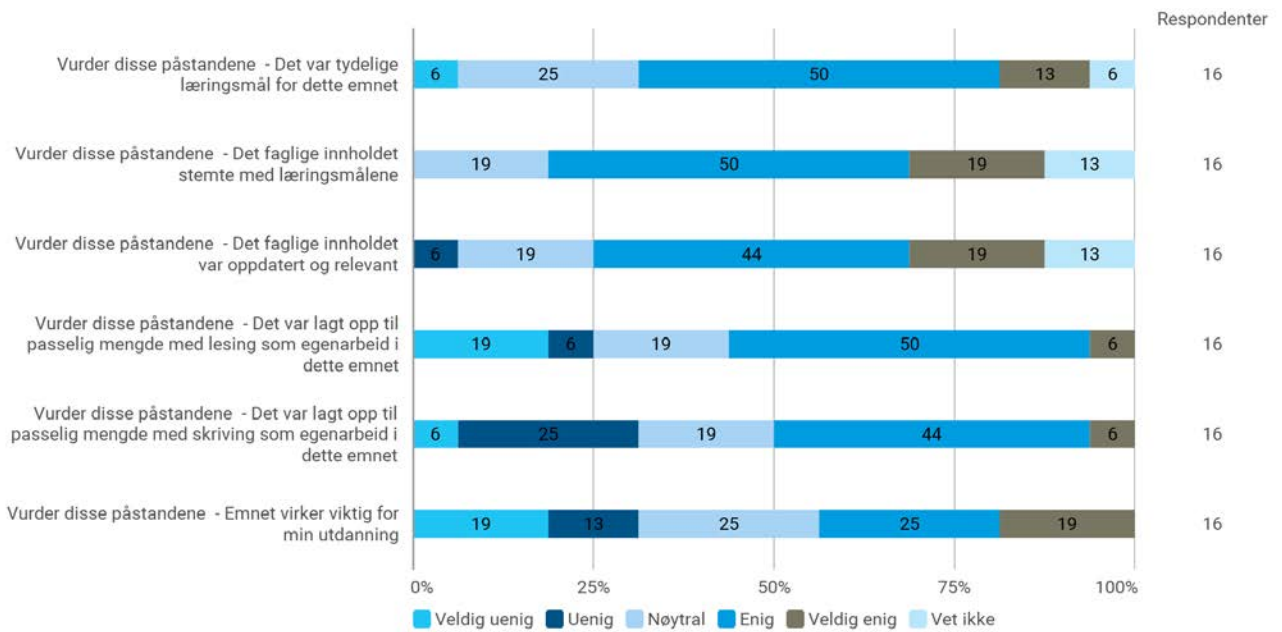

Hvilken karakter vil du gi dette emnet?

Hvilken karakter vil du gi underviseren(e)?

Språk

Samlet status