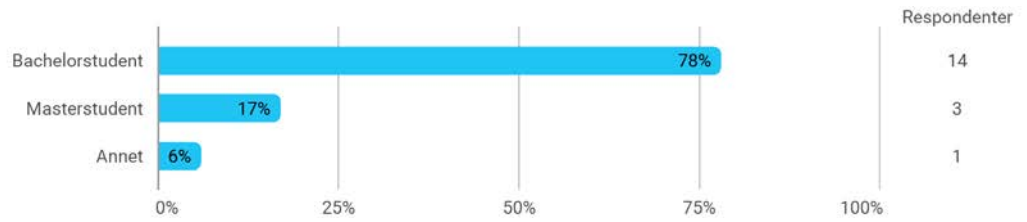

Er du?

Er du? - Annet

- PhD

Hvor mye teoretisk kunnskap har du tilegnet deg på dette emnet? (1 = ingen, 5 = mye)

Hvor mye praktisk kunnskap har du tilegnet deg på dette emnet? (1 = ingen, 5 = mye)