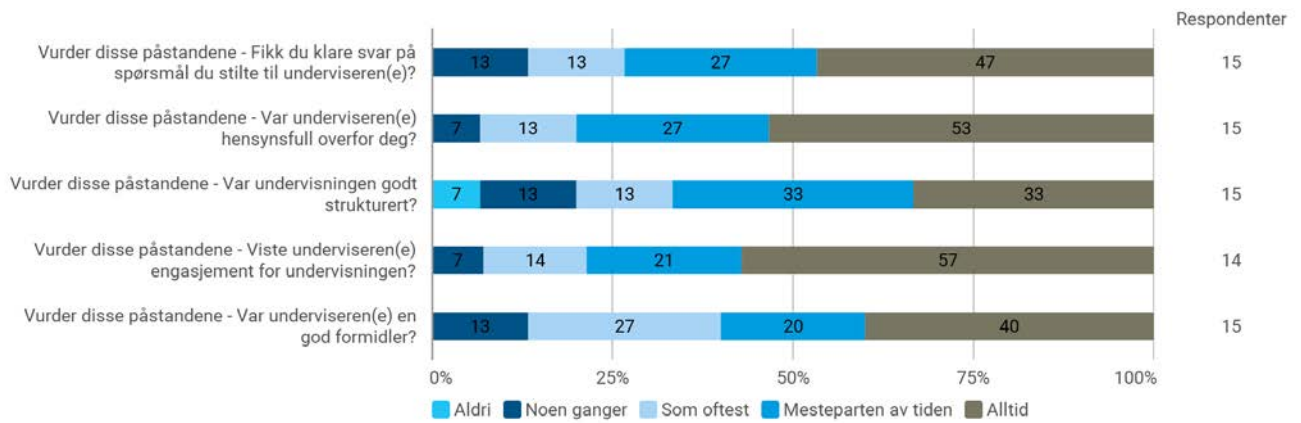

Hvilken karakter vil du gi underviseren(e)?

Språk

Samlet status