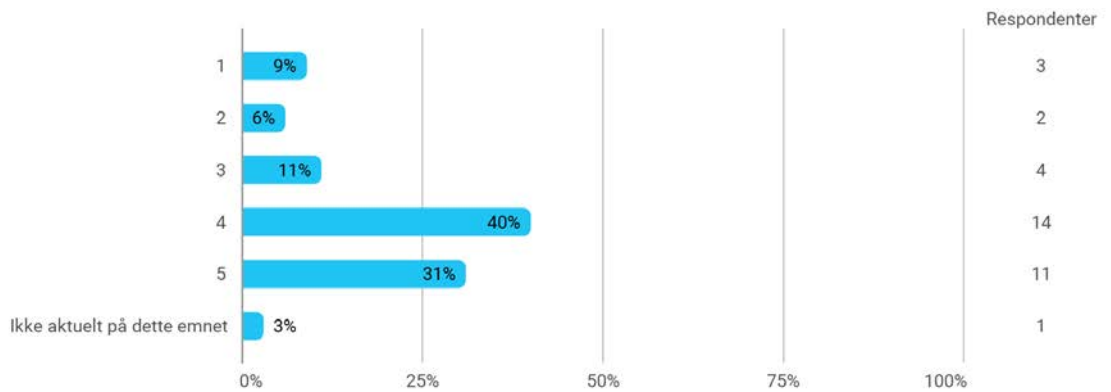

Er du?

Er du? - Annet

- post-studium etter bachelor
- Årsstudium

Hvor mye teoretisk kunnskap har du tilegnet deg på dette emnet? (1 = ingen, 5 = mye)

Hvor mye praktisk kunnskap har du tilegnet deg på dette emnet? (1 = ingen, 5 = mye)