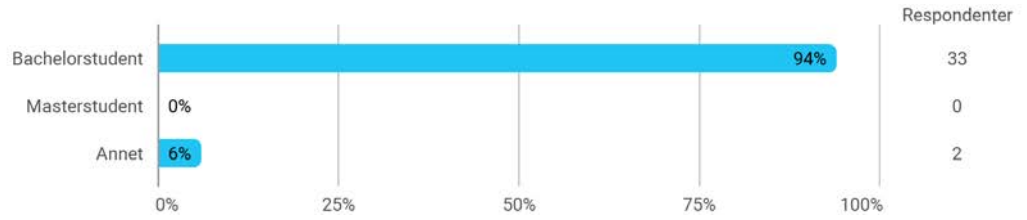

Er du?

Er du? - Annet

- post-studium etter bachelor
- Årsstudium

Hvor mye teoretisk kunnskap har du tilegnet deg på dette emnet? (1 = ingen, 5 = mye)

Hvor mye praktisk kunnskap har du tilegnet deg på dette emnet? (1 = ingen, 5 = mye)