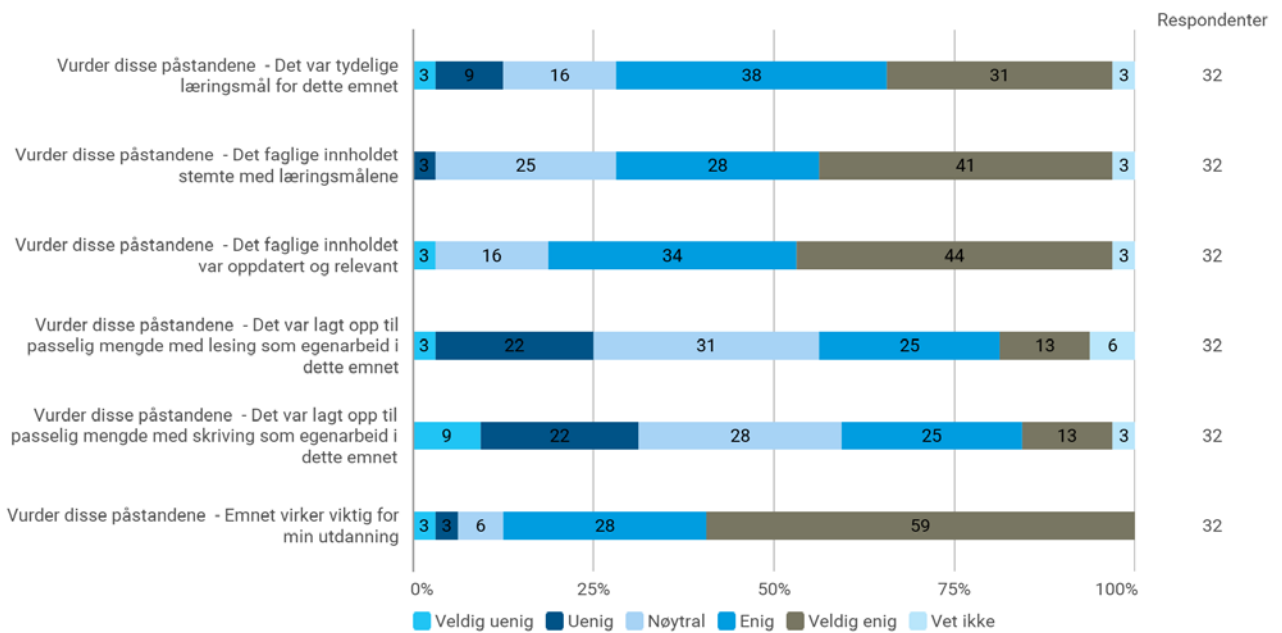

Hvor mye av pensum leste du?