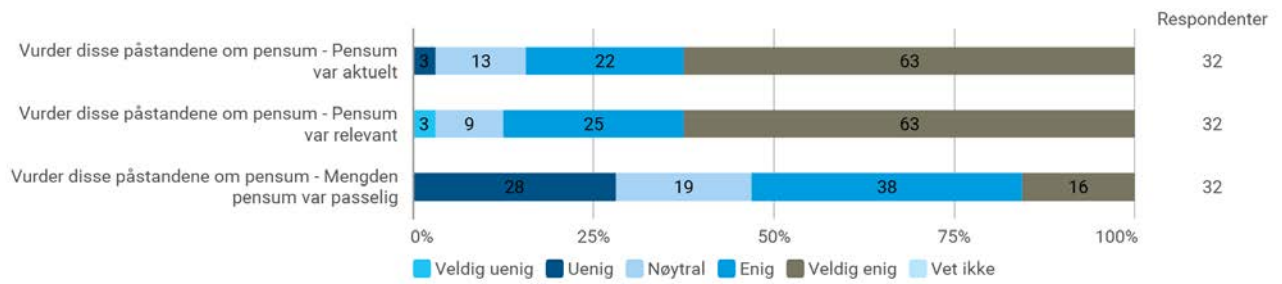

Er du?

Er du? - Annet

- post-studium etter bachelor
- Årsstudium

Hvor mye teoretisk kunnskap har du tilegnet deg på dette emnet? (1 = ingen, 5 = mye)

Hvor mye praktisk kunnskap har du tilegnet deg på dette emnet? (1 = ingen, 5 = mye)