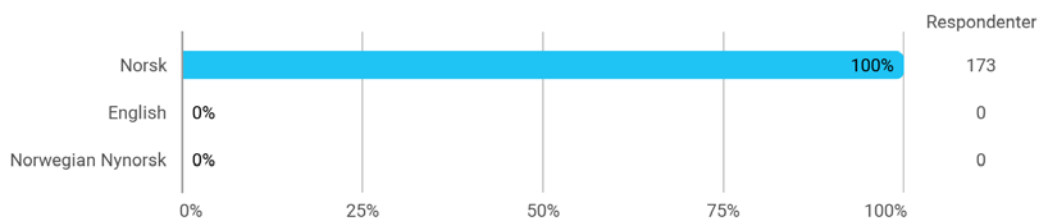

Hvor mye av pensum leste du?

Hvilken karakter vil du gi dette emnet?

Hvilken karakter vil du gi underviseren(e)?

Språk

Samlet status