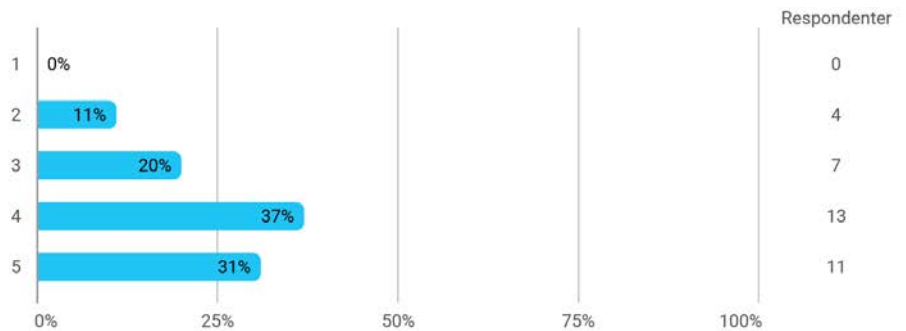

Er du?

Er du? - Annet

- post-studium etter bachelor
- Årsstudium

Hvor mye teoretisk kunnskap har du tilegnet deg på dette emnet? (1 = ingen, 5 = mye)

Hvor mye praktisk kunnskap har du tilegnet deg på dette emnet? (1 = ingen, 5 = mye)