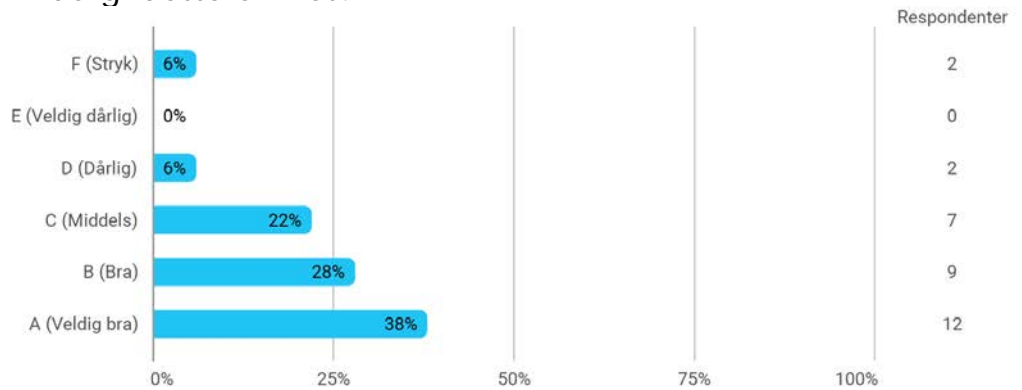

Hvilken karakter vil du gi dette emnet?