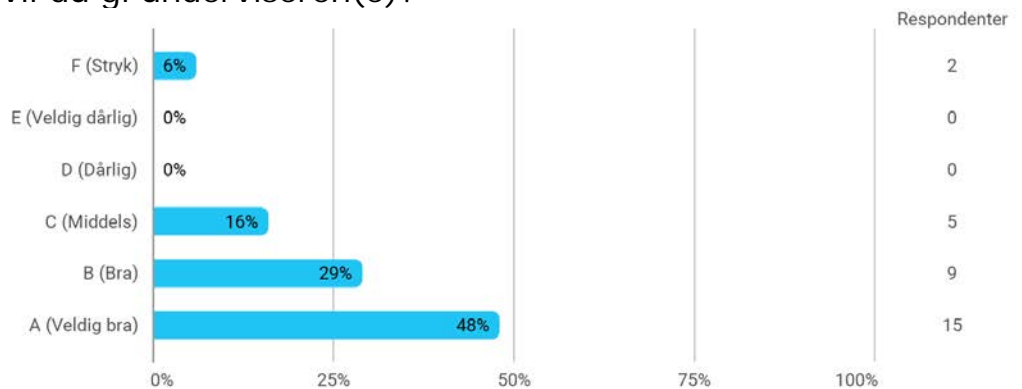

Hvilken karakter vil du gi underviseren(e)?