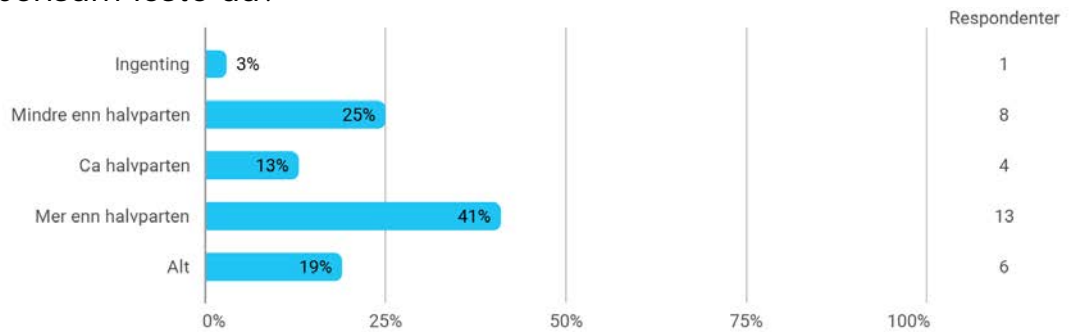

Hvor mye av pensum leste du?