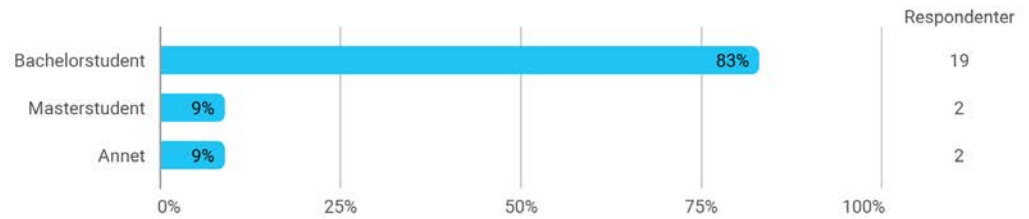

Er du?

Er du? - Annet

- PPU
- Poststudie

Hvor mange arbeidstimer har du i gjennomsnitt brukt hver uke?

Hvor mye teoretisk kunnskap har du tilegnet deg på dette emnet? (1 = ingen, 5 = mye)

Hvor mye praktisk kunnskap har du tilegnet deg på dette emnet? (1 = ingen, 5 = mye)