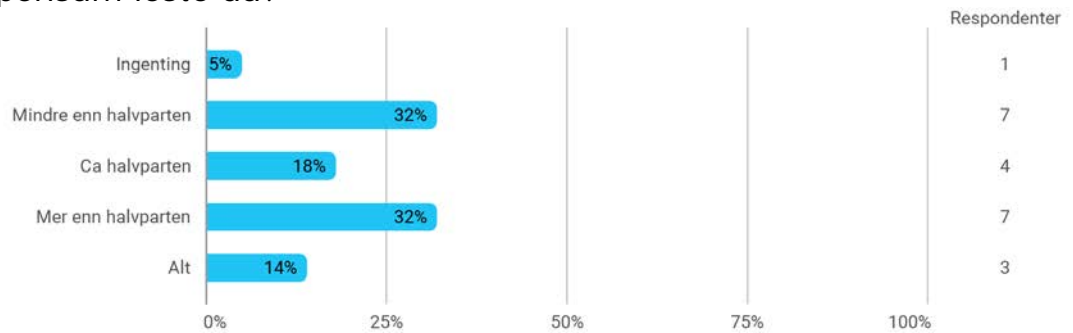

Hvor mye av pensum leste du?