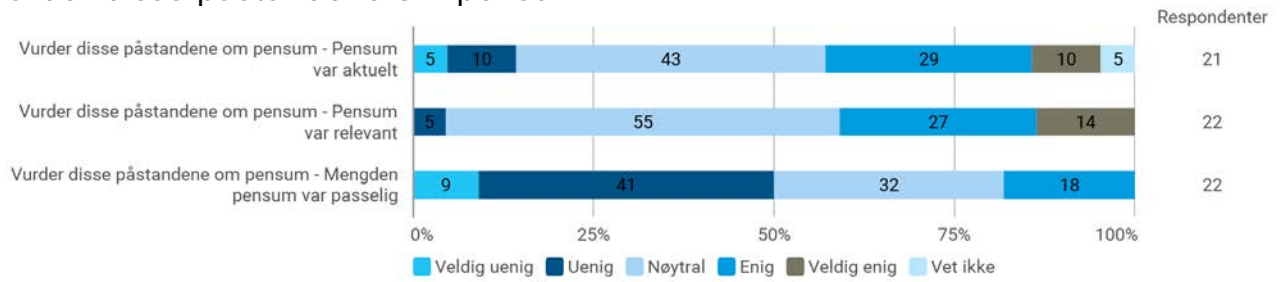

Vurder disse påstandene om pensum