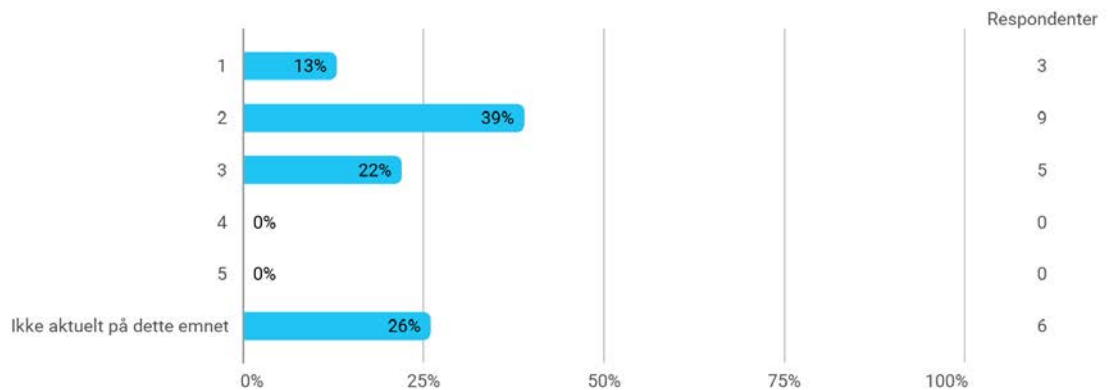

Er du?

Er du? - Annet

- PPU
- Poststudie

Hvor mange arbeidstimer har du i gjennomsnitt brukt hver uke?

Hvor mye teoretisk kunnskap har du tilegnet deg på dette emnet? (1 = ingen, 5 = mye)

Hvor mye praktisk kunnskap har du tilegnet deg på dette emnet? (1 = ingen, 5 = mye)