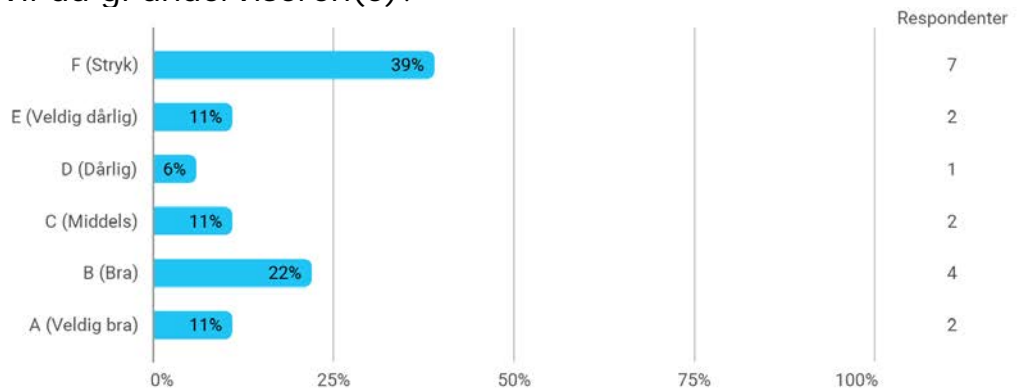

Vurder disse påstandene om pensum

Hvor mye av pensum leste du?

Vurder følgende påstandene

Hvilken karakter vil du gi dette emnet?

Vurder disse påstandene

Hvilken karakter vil du gi underviseren(e)?

Språk

Samlet status