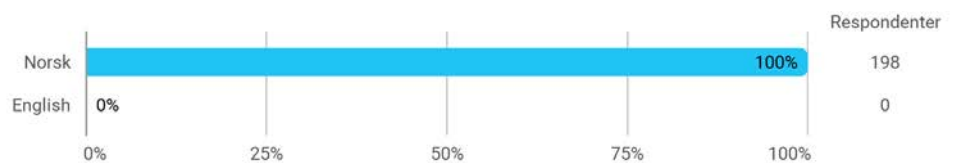

Vurder disse påstandene om pensum

Hvor mye av pensum leste du?

Vurder følgende påstandene

Hvilken karakter vil du gi dette emnet?

Vurder disse påstandene

Hvilken karakter vil du gi underviseren(e)?

Språk

Samlet status