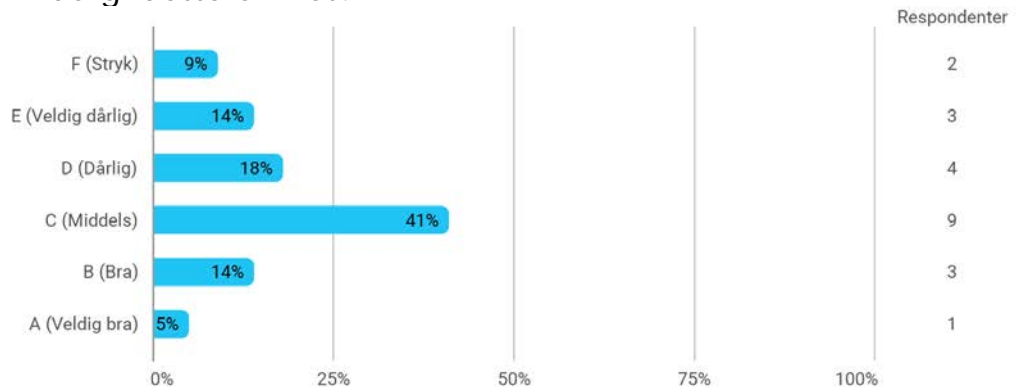

Vurder disse påstandene om pensum

Hvor mye av pensum leste du?

Vurder følgende påstandene

Hvilken karakter vil du gi dette emnet?

Vurder disse påstandene

Hvilken karakter vil du gi underviseren(e)?

Språk

Samlet status