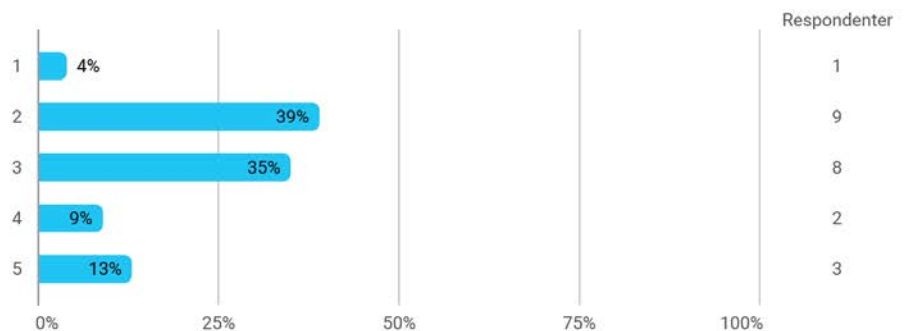

Er du?

Er du? - Annet

- PPU
- Poststudie

Hvor mange arbeidstimer har du i gjennomsnitt brukt hver uke?

Hvor mye teoretisk kunnskap har du tilegnet deg på dette emnet? (1 = ingen, 5 = mye)

Hvor mye praktisk kunnskap har du tilegnet deg på dette emnet? (1 = ingen, 5 = mye)