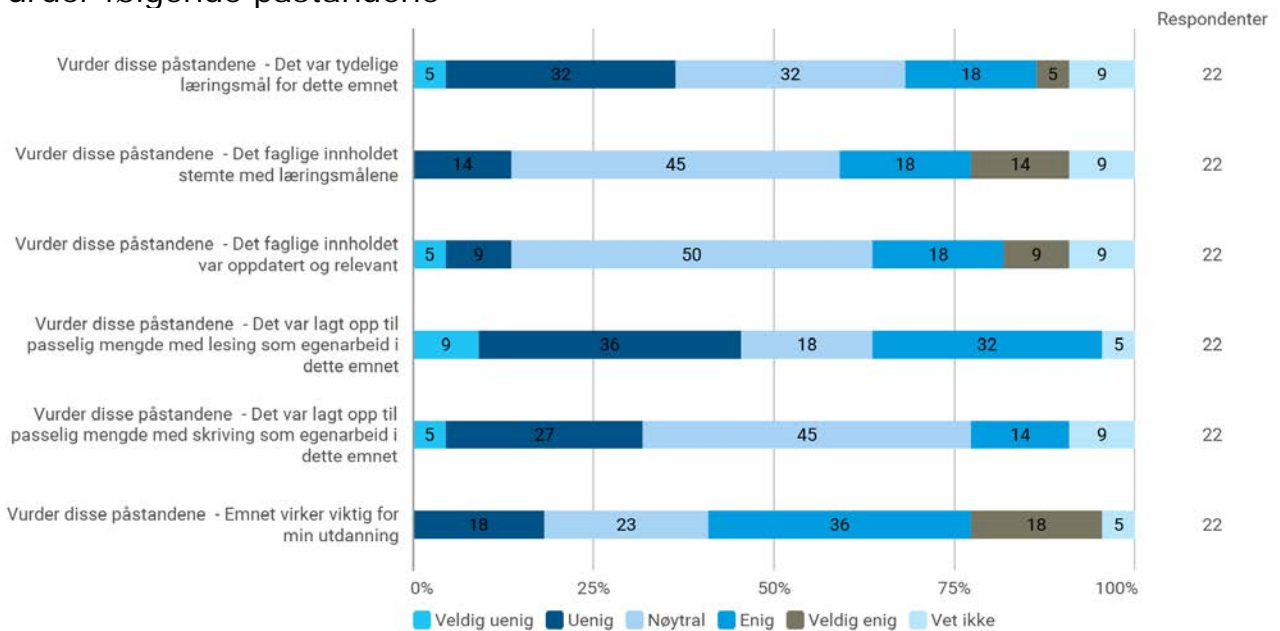

Vurder følgende påstandene