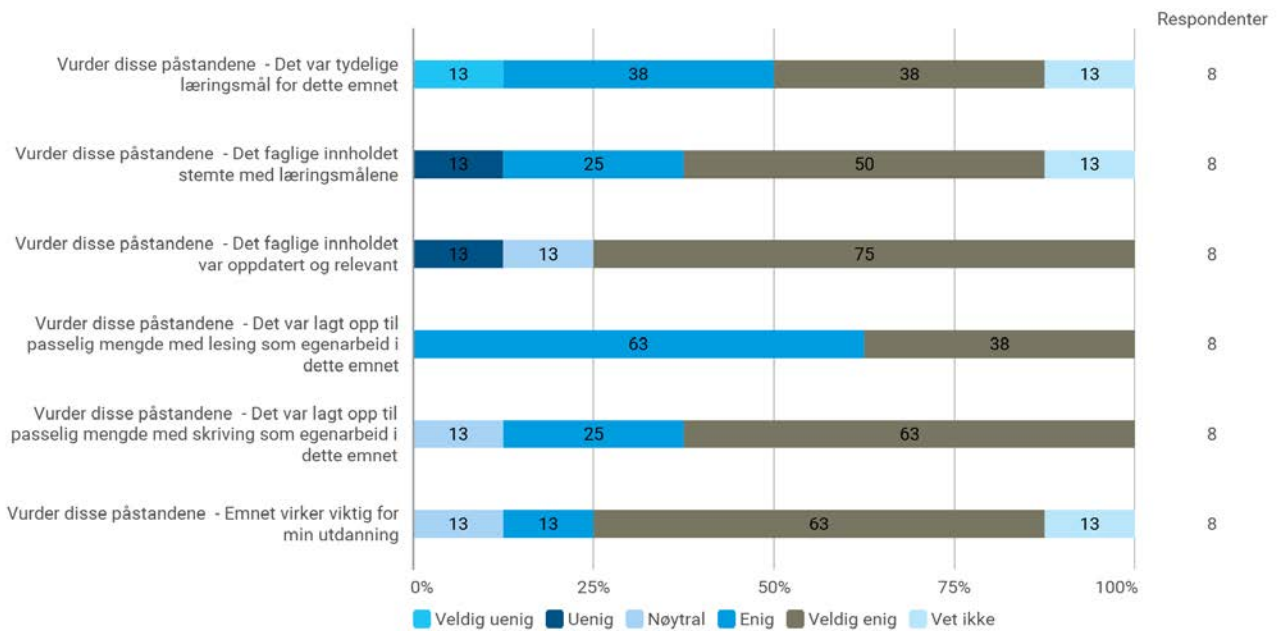

Er du?

Er du? - Annet

- Postmaster

Hvor mye teoretisk kunnskap har du tilegnet deg på dette emnet? (1 = ingen, 5 = mye)

Hvor mye praktisk kunnskap har du tilegnet deg på dette emnet? (1 = ingen, 5 = mye)

Hvor mye av pensum leste du?