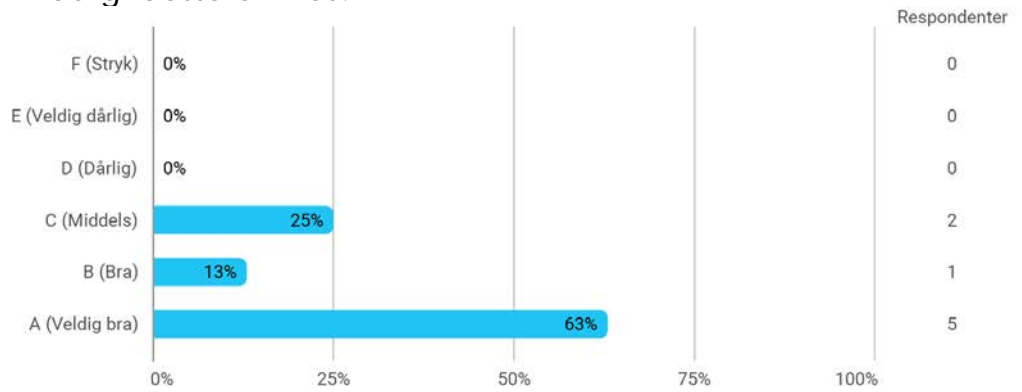

Hvilken karakter vil du gi dette emnet?