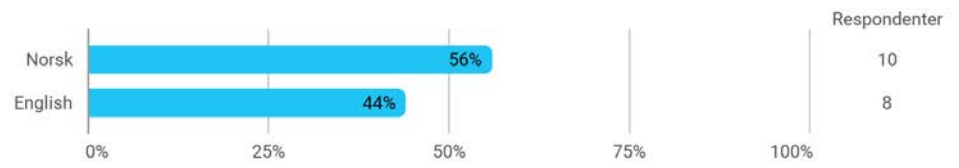

Er du?

Er du? - Annet

- Postmaster

Hvor mye teoretisk kunnskap har du tilegnet deg på dette emnet? (1 = ingen, 5 = mye)

Hvor mye praktisk kunnskap har du tilegnet deg på dette emnet? (1 = ingen, 5 = mye)

Hvor mye av pensum leste du?

Hvilken karakter vil du gi dette emnet?

Hvilken karakter vil du gi underviseren(e)?

Språk

Samlet status