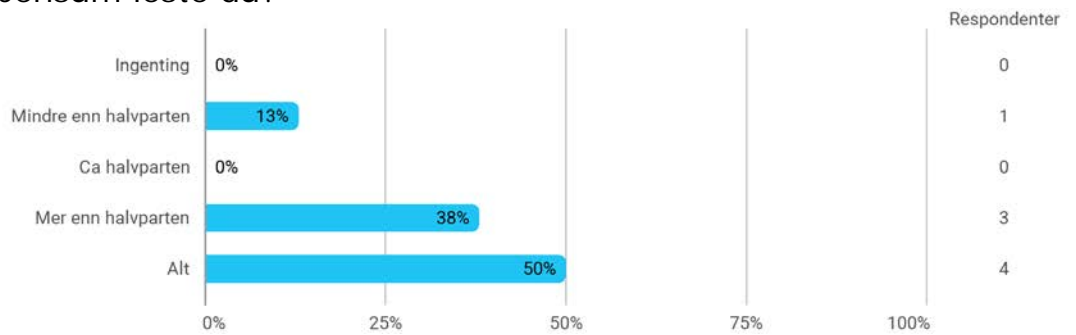

Er du?

Er du? - Annet

- Postmaster

Hvor mye teoretisk kunnskap har du tilegnet deg på dette emnet? (1 = ingen, 5 = mye)

Hvor mye praktisk kunnskap har du tilegnet deg på dette emnet? (1 = ingen, 5 = mye)

Hvor mye av pensum leste du?