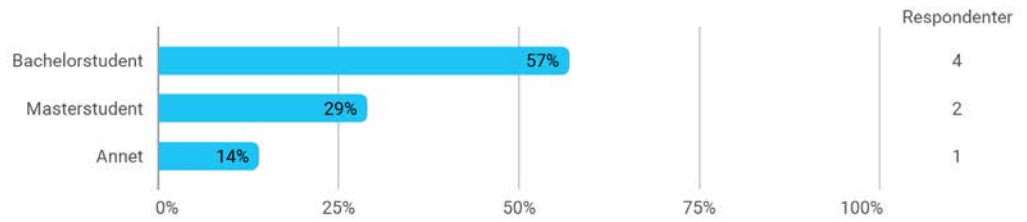

Er du?

Er du? - Annet

- Postmaster

Hvor mye teoretisk kunnskap har du tilegnet deg på dette emnet? (1 = ingen, 5 = mye)

Hvor mye praktisk kunnskap har du tilegnet deg på dette emnet? (1 = ingen, 5 = mye)

Hvor mye av pensum leste du?