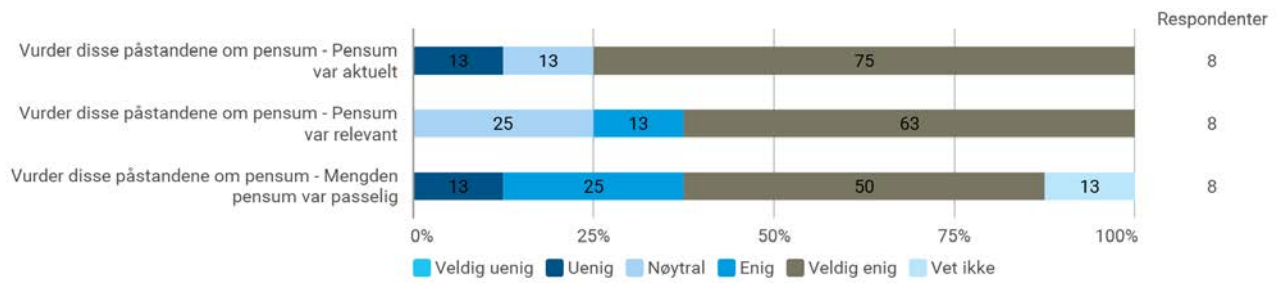

Er du?

Er du? - Annet

- Postmaster

Hvor mye teoretisk kunnskap har du tilegnet deg på dette emnet? (1 = ingen, 5 = mye)

Hvor mye praktisk kunnskap har du tilegnet deg på dette emnet? (1 = ingen, 5 = mye)

Hvor mye av pensum leste du?