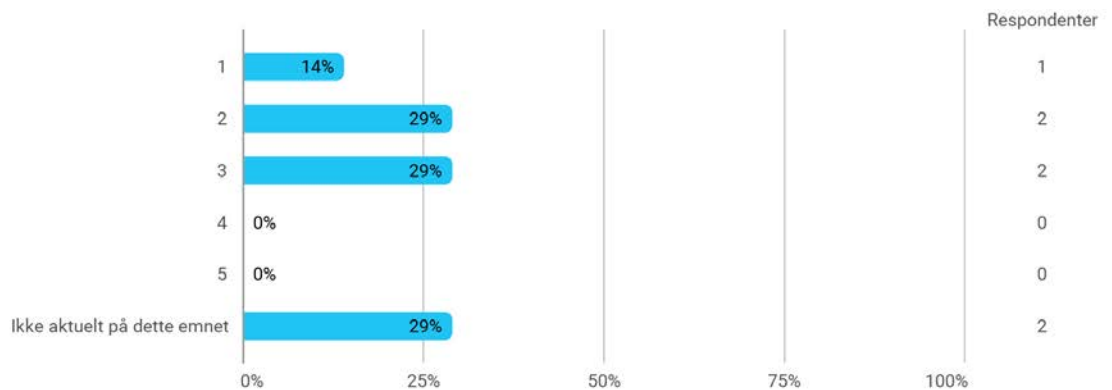

Er du?

Er du? - Annet

- Postmaster

Hvor mye teoretisk kunnskap har du tilegnet deg på dette emnet? (1 = ingen, 5 = mye)

Hvor mye praktisk kunnskap har du tilegnet deg på dette emnet? (1 = ingen, 5 = mye)

Hvor mye av pensum leste du?