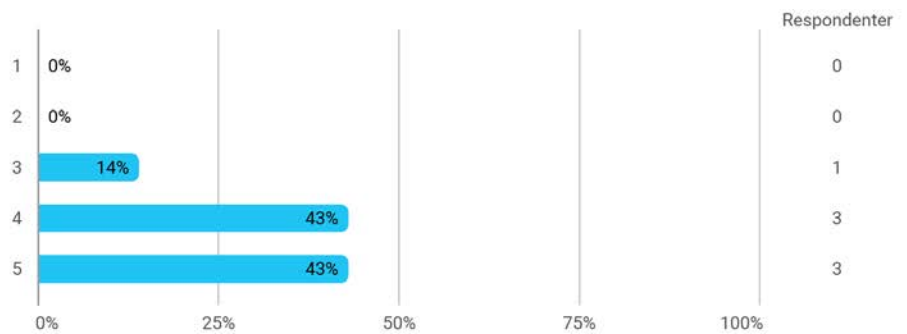

Er du?

Er du? - Annet

- Postmaster

Hvor mye teoretisk kunnskap har du tilegnet deg på dette emnet? (1 = ingen, 5 = mye)

Hvor mye praktisk kunnskap har du tilegnet deg på dette emnet? (1 = ingen, 5 = mye)

Hvor mye av pensum leste du?