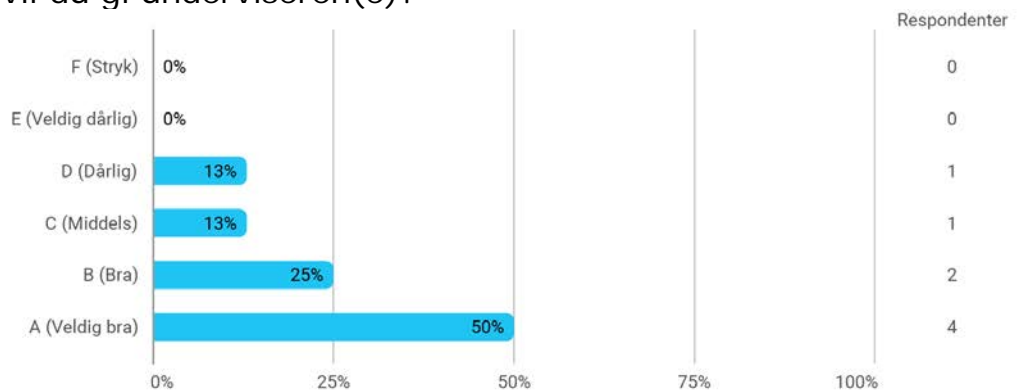

Hvilken karakter vil du gi underviseren(e)?