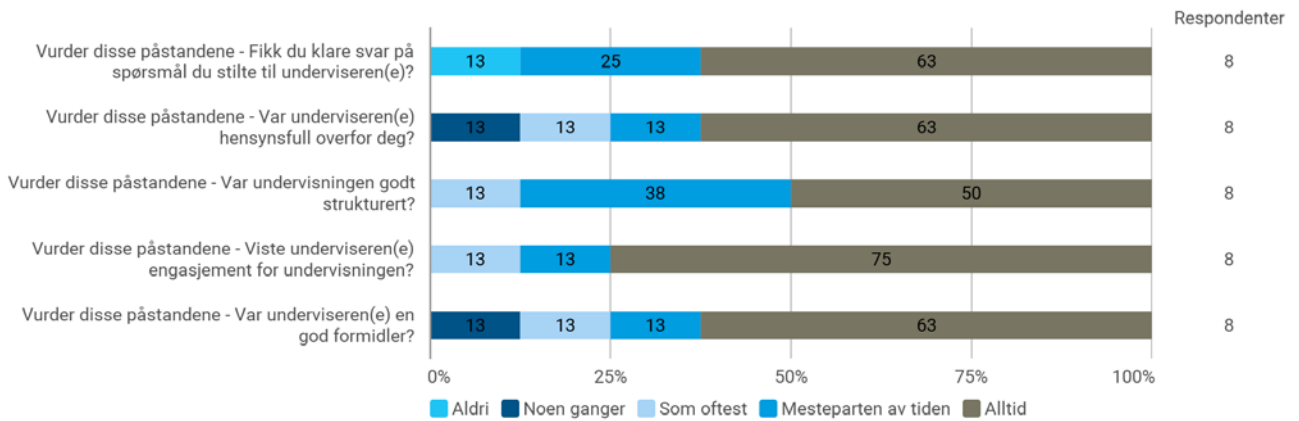

Hvilken karakter vil du gi dette emnet?