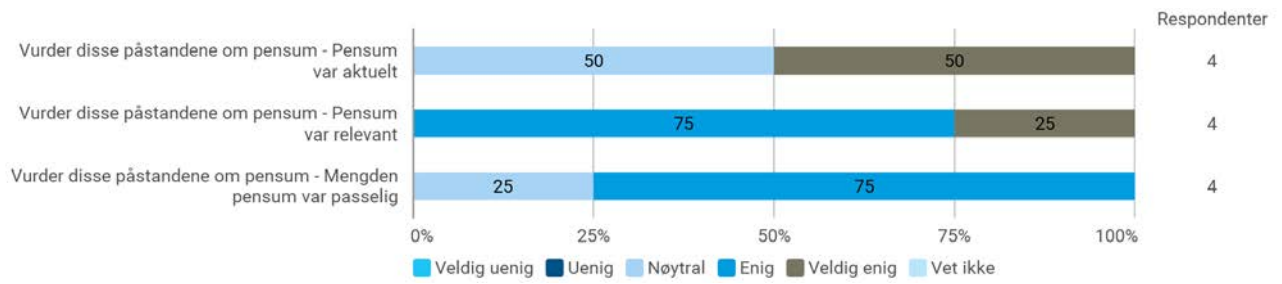

Er du?

Er du? - Annet

- Postmaster

Hvor mye teoretisk kunnskap har du tilegnet deg på dette emnet? (1 = ingen, 5 = mye)

Hvor mye praktisk kunnskap har du tilegnet deg på dette emnet? (1 = ingen, 5 = mye)

Hvor mye av pensum leste du?