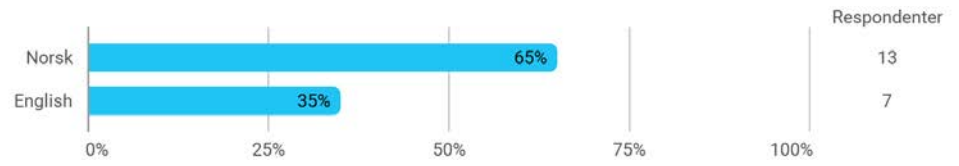

Er du?

Er du? - Annet

- Postmaster

Hvor mye teoretisk kunnskap har du tilegnet deg på dette emnet? (1 = ingen, 5 = mye)

Hvor mye praktisk kunnskap har du tilegnet deg på dette emnet? (1 = ingen, 5 = mye)

Hvor mye av pensum leste du?

Hvilken karakter vil du gi dette emnet?

Hvilken karakter vil du gi underviseren(e)?

Språk

Samlet status