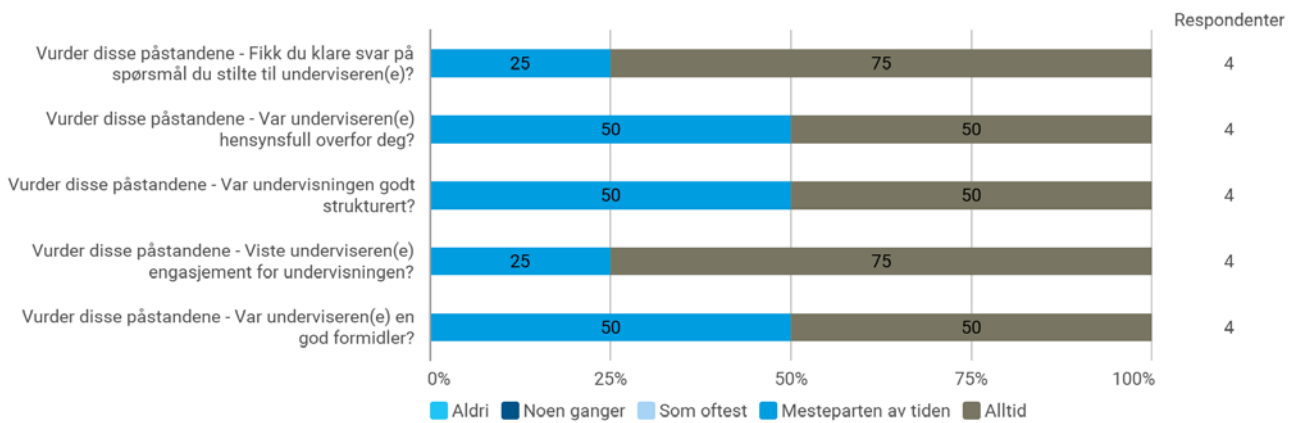

Hvilken karakter vil du gi dette emnet?