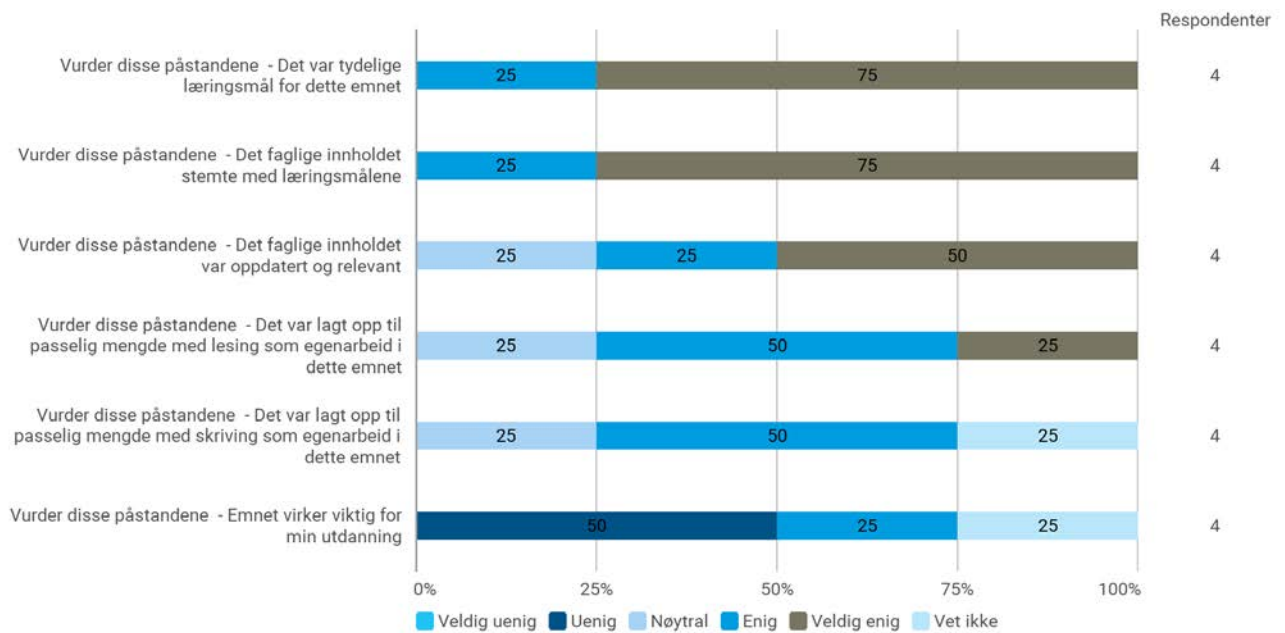

Er du?

Er du? - Annet

- Postmaster

Hvor mye teoretisk kunnskap har du tilegnet deg på dette emnet? (1 = ingen, 5 = mye)

Hvor mye praktisk kunnskap har du tilegnet deg på dette emnet? (1 = ingen, 5 = mye)

Hvor mye av pensum leste du?