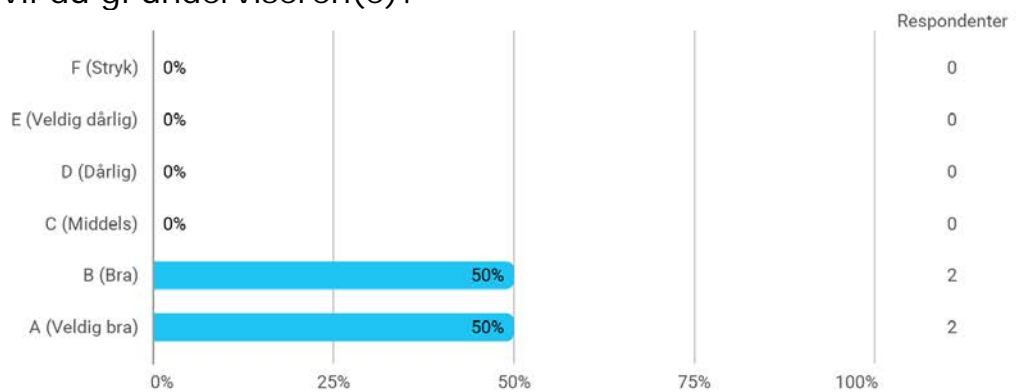

Hvilken karakter vil du gi underviseren(e)?