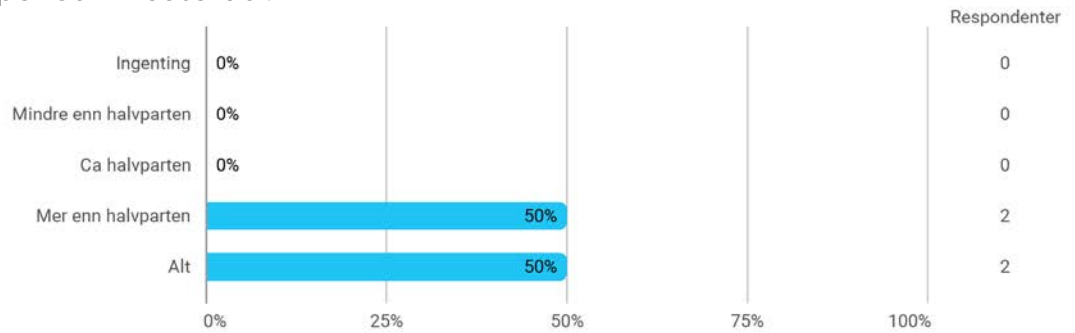

Er du?

Er du? - Annet

- Postmaster

Hvor mye teoretisk kunnskap har du tilegnet deg på dette emnet? (1 = ingen, 5 = mye)

Hvor mye praktisk kunnskap har du tilegnet deg på dette emnet? (1 = ingen, 5 = mye)

Hvor mye av pensum leste du?