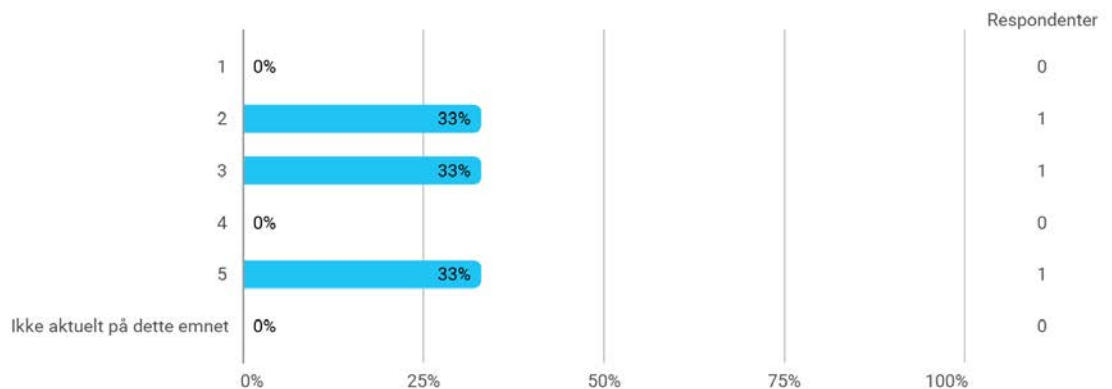

Er du?

Er du? - Annet

- Postmaster

Hvor mye teoretisk kunnskap har du tilegnet deg på dette emnet? (1 = ingen, 5 = mye)

Hvor mye praktisk kunnskap har du tilegnet deg på dette emnet? (1 = ingen, 5 = mye)

Hvor mye av pensum leste du?