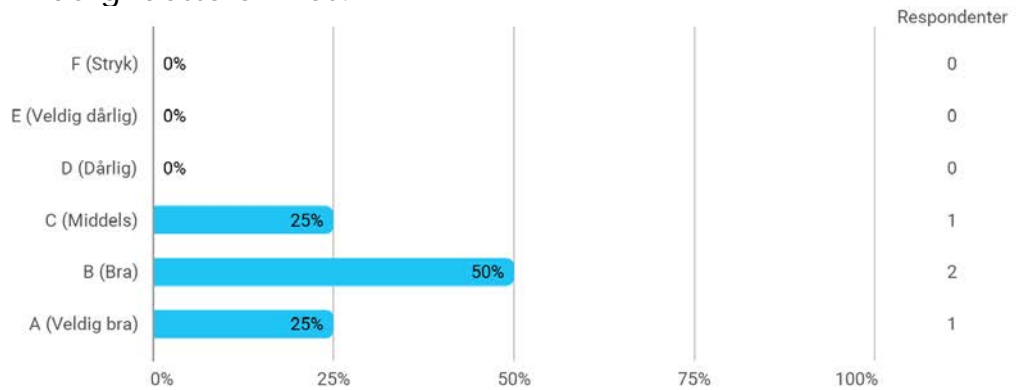

Hvilken karakter vil du gi dette emnet?