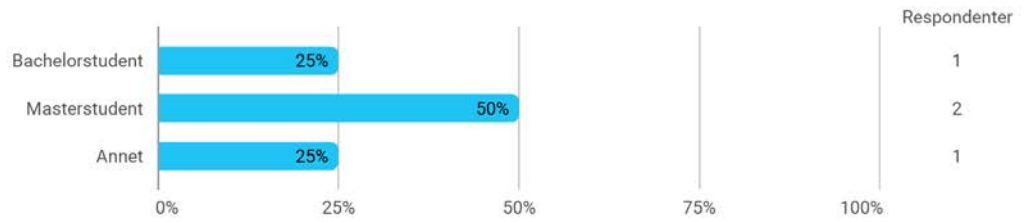

Er du?

Er du? - Annet

- Postmaster

Hvor mye teoretisk kunnskap har du tilegnet deg på dette emnet? (1 = ingen, 5 = mye)

Hvor mye praktisk kunnskap har du tilegnet deg på dette emnet? (1 = ingen, 5 = mye)