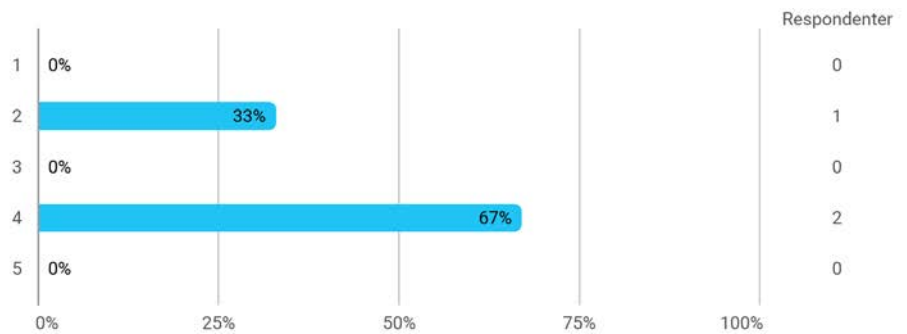

Er du?

Er du? - Annet

- Postmaster

Hvor mye teoretisk kunnskap har du tilegnet deg på dette emnet? (1 = ingen, 5 = mye)

Hvor mye praktisk kunnskap har du tilegnet deg på dette emnet? (1 = ingen, 5 = mye)

Hvor mye av pensum leste du?