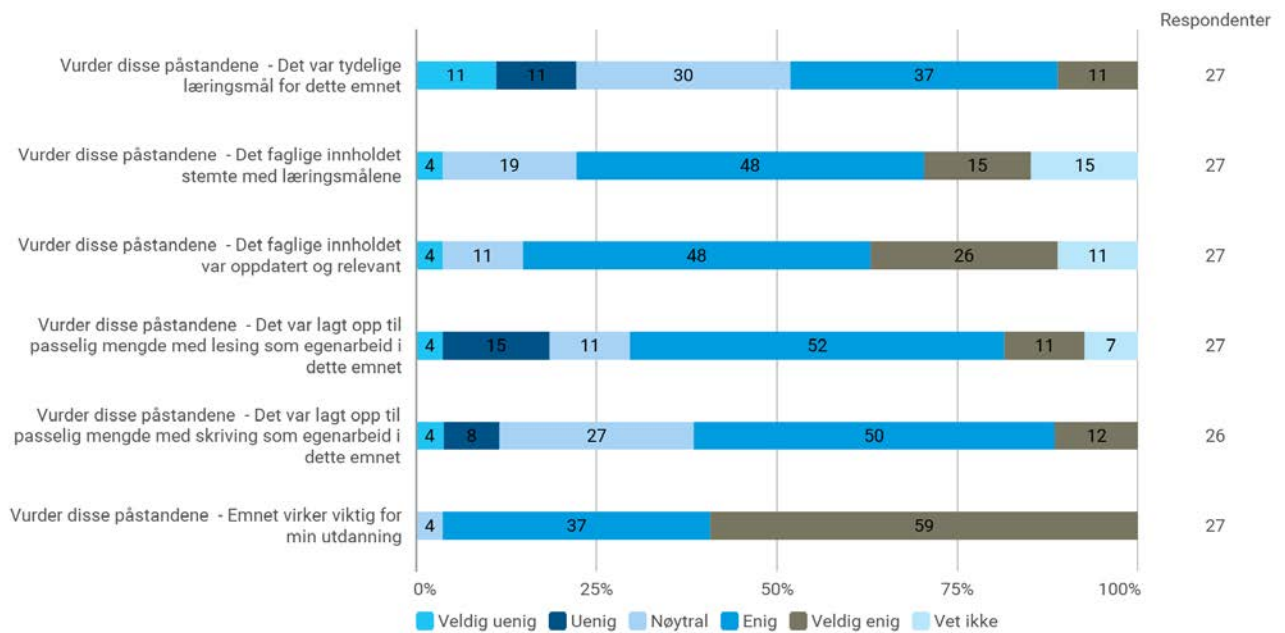

Er du?

Er du? - Annet

- PPU
- Postmaster

Hvor mye teoretisk kunnskap har du tilegnet deg på dette emnet? (1 = ingen, 5 = mye)

Hvor mye praktisk kunnskap har du tilegnet deg på dette emnet? (1 = ingen, 5 = mye)

### Hvor mye av pensum leste du?