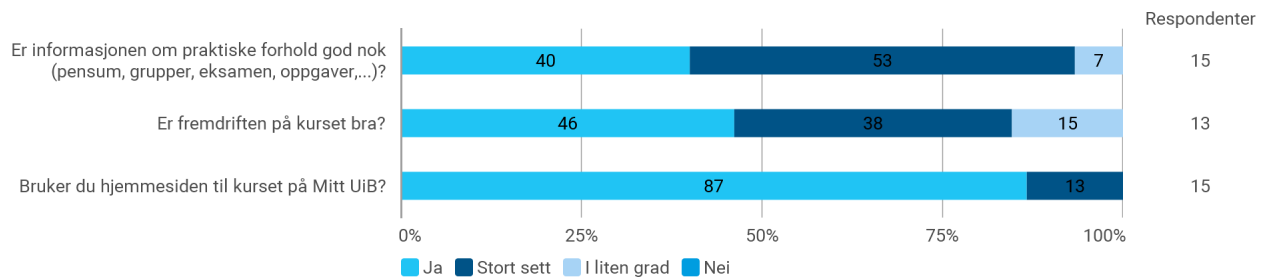

Kjører du R-koden på din egen maskin?