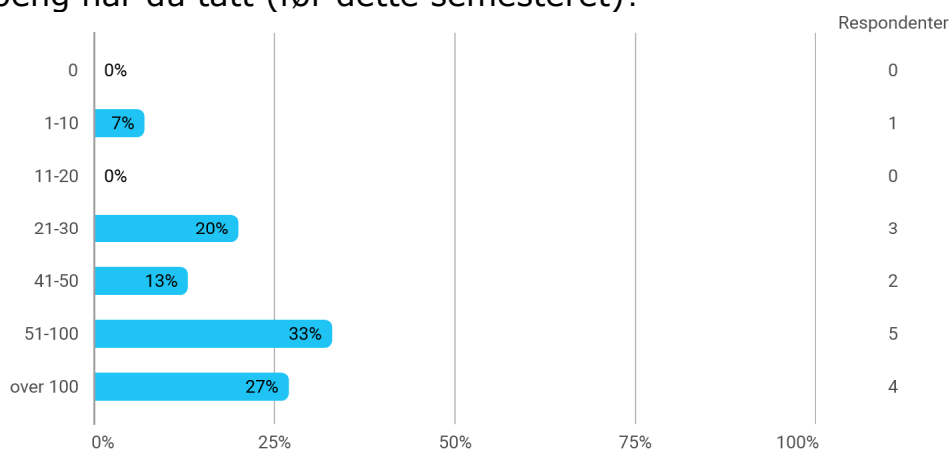

STAT111 studentevaluering vår 2018

Skjema sendt til antall studenter: 51

Antall svar: 15

Kjønn?

Hvor mange studiepoeng har du tatt (før dette semesteret)?

Hvilket studieprogram går du på?

- Ppudel
- Statistikk
- Statistikk
- Aktuar
- Årstudium i naturvitenskapelige fag
- Enkelt fag
- Aktuarfag
- MATEK
- Aktuar
- MATEK
- IMØ
- Informatikk-matematikk-økonomi
- Aktuarfag
- IMØ