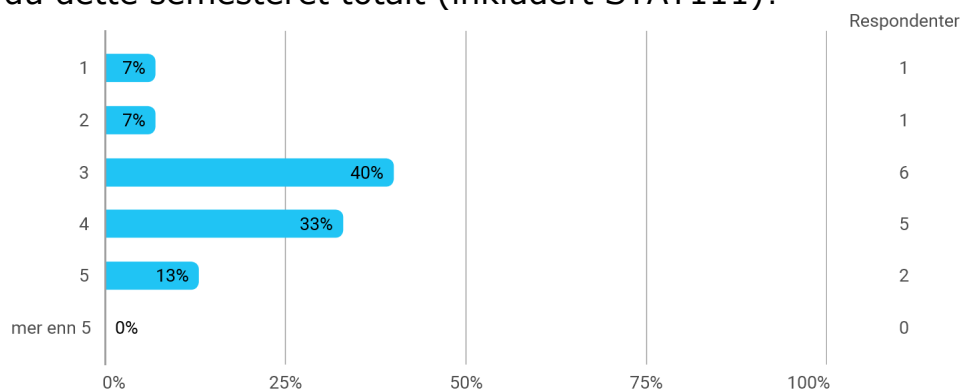

Hvor mange fag tar du dette semesteret totalt (inkludert STAT111)?