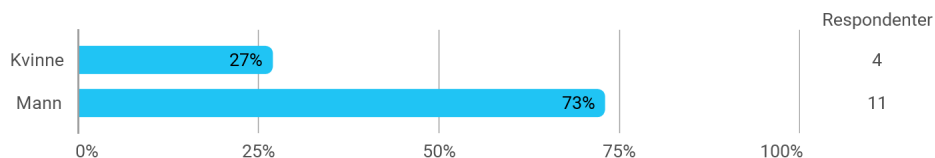

STAT111 studentevaluering vår 2018

Skjema sendt til antall studenter: 51

Antall svar: 15

Kjønn?

Hvor mange studiepoeng har du tatt (før dette semesteret)?

Hvilket studieprogram går du på?

- Ppudel
- Statistikk
- Statistikk
- Aktuar
- Årstudium i naturvitenskapelige fag
- Enkelt fag
- Aktuarfag
- MATEK
- Aktuar
- MATEK
- IMØ
- Informatikk-matematikk-økonomi
- Aktuarfag
- IMØ