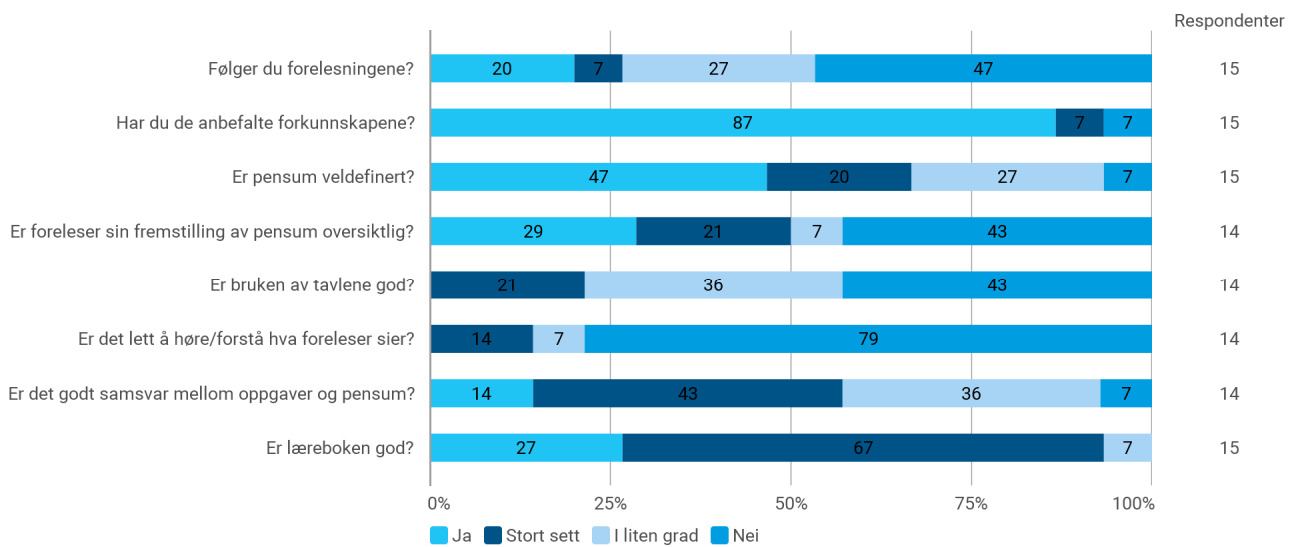

Hvor mange fag tar du dette semesteret totalt (inkludert STAT111)?

Hvor mange timer bruker du gjennomsnittlig på studier hver uke (inkludert forelesninger, grupper, seminar, egenstudium,..)?

Hvor mange timer bruker du hver uke på dette kurset?