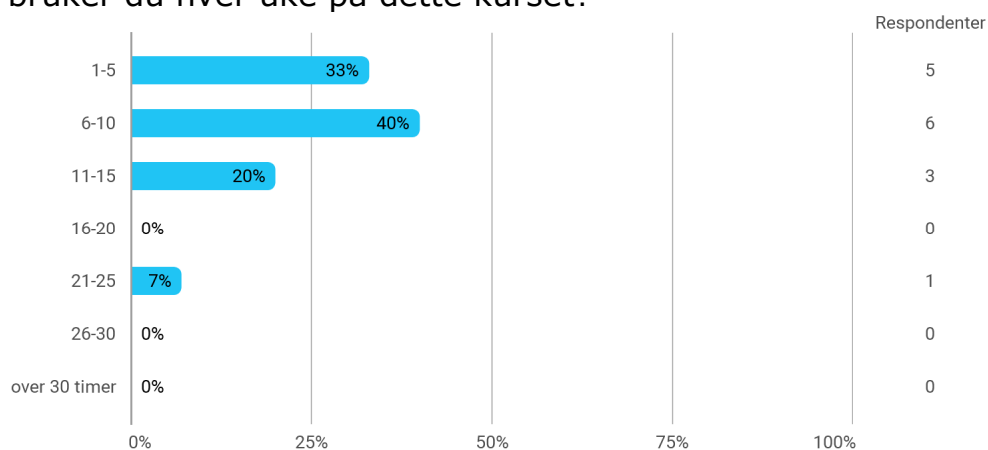

Hvor mange timer bruker du hver uke på dette kurset?