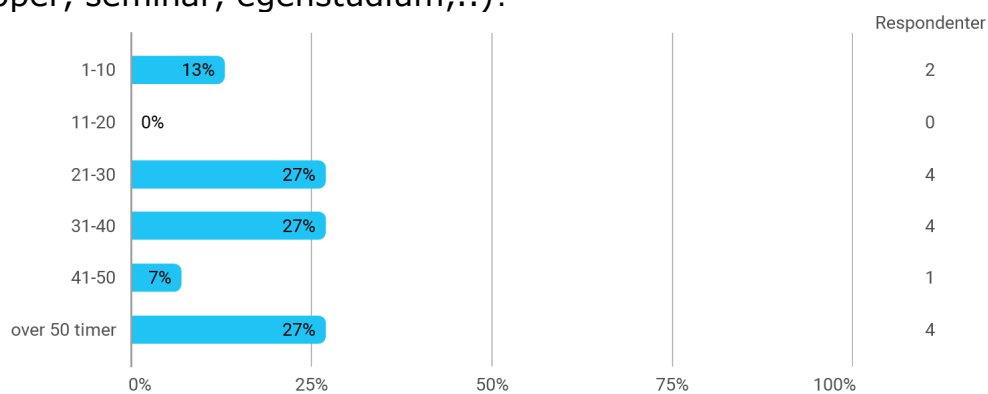

Hvor mange timer bruker du gjennomsnittlig på studier hver uke (inkludert forelesninger, grupper, seminar, egenstudium,..)?