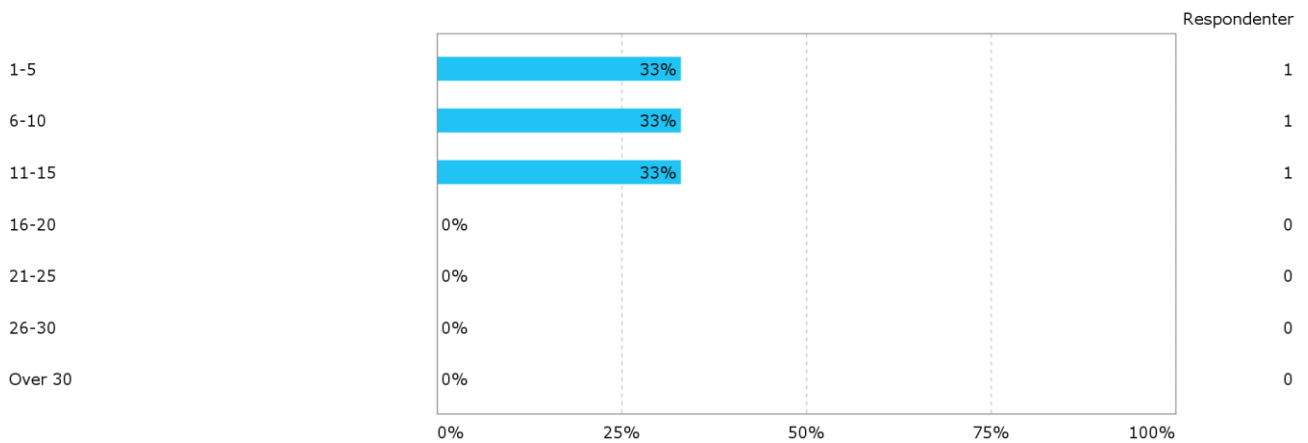

Har du de anbefalte forkunnskapene til kurset?