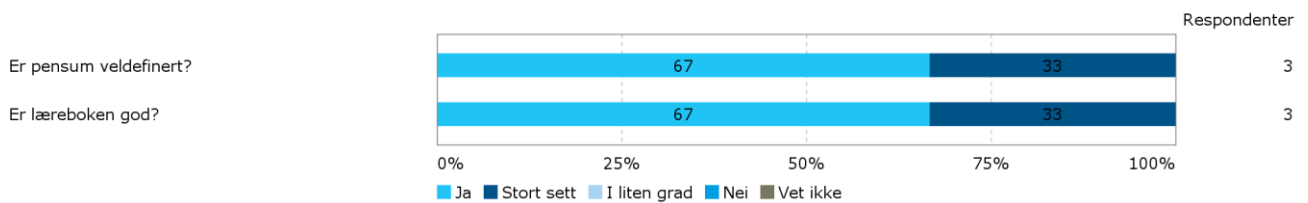

Har du noen merknader til pensum?