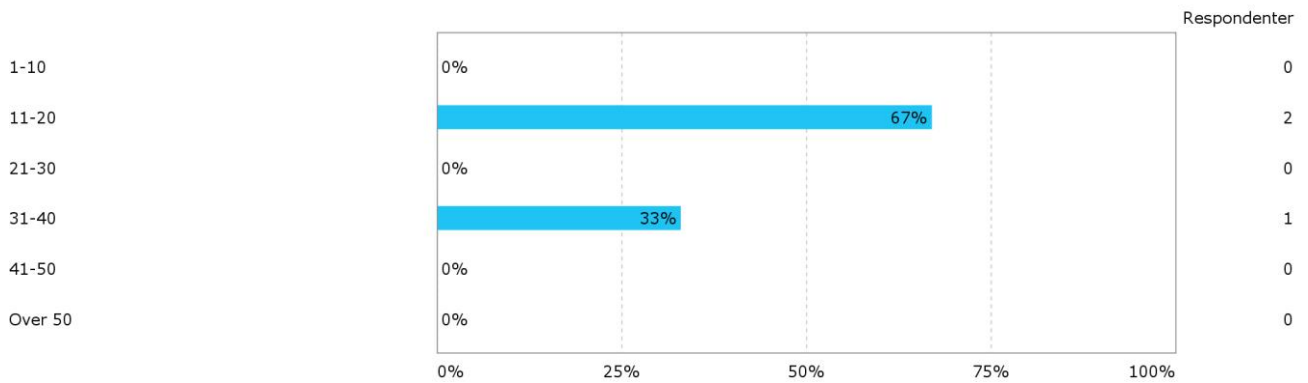

Hvor mange timer bruker du gjennomsnittlig på studier hver uke (inkludert forelesninger, grupper, egenstudium osv)?

Hvor mange timer bruker du på dette kurset hver uke?