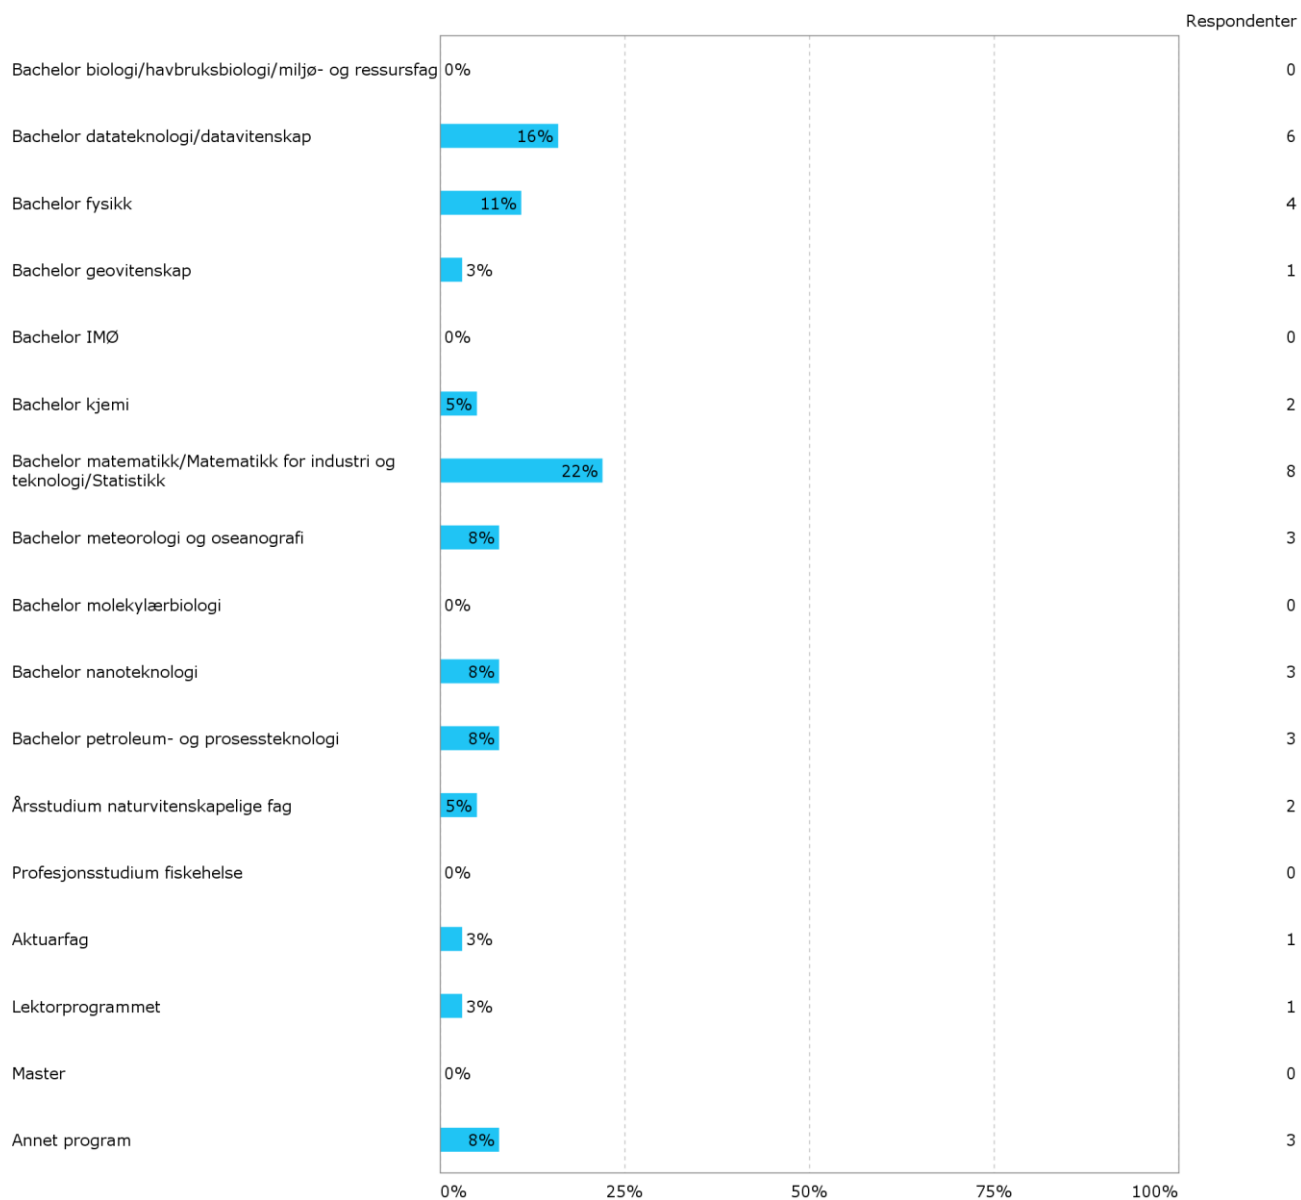

## Studentevaluering vår 2017

Kjønn?

Hvor mange studiepoeng har du tatt (før dette semesteret)?

## Hvilket studieprogram går du på?