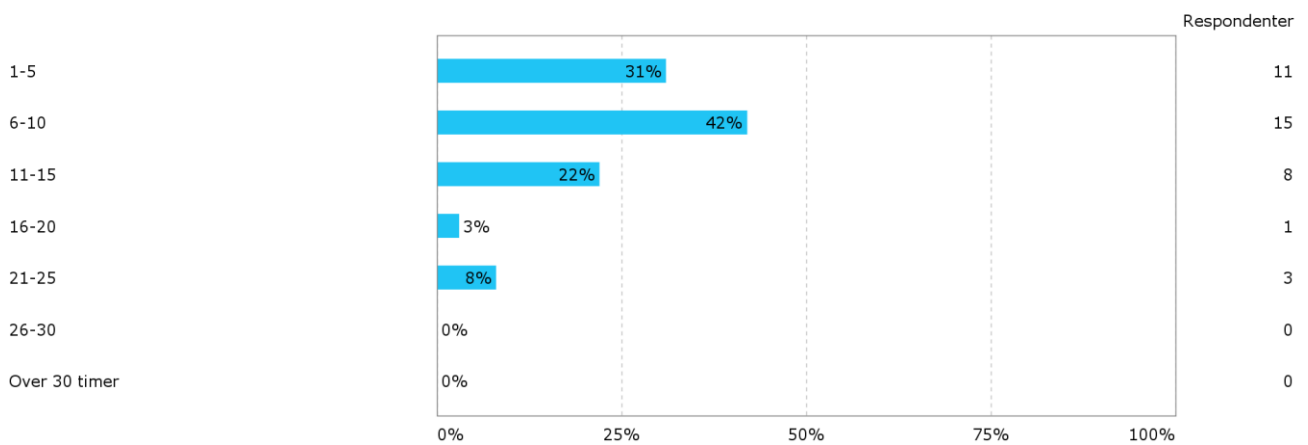

Hvor mange timer bruker du hver uke på dette kurset?