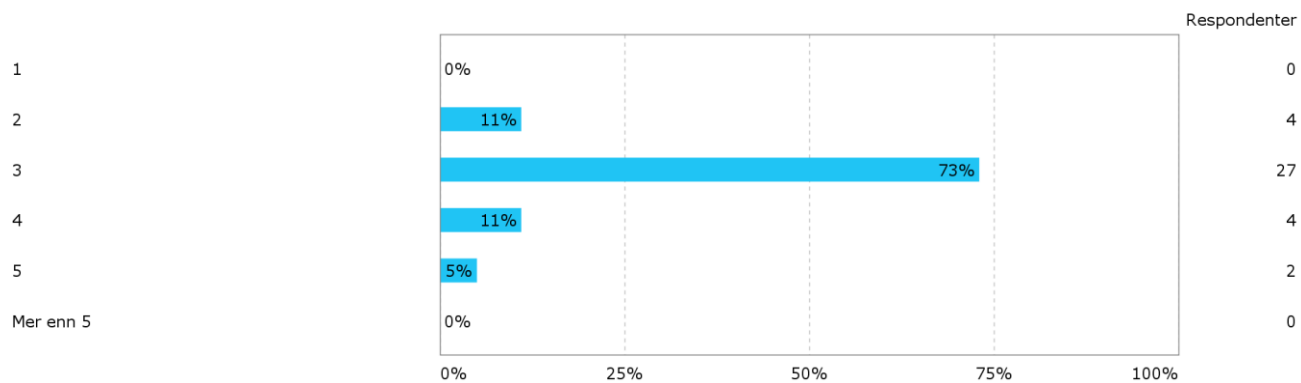

Hvor mange fag tar du dette semesteret totalt (inkl MAT121)?