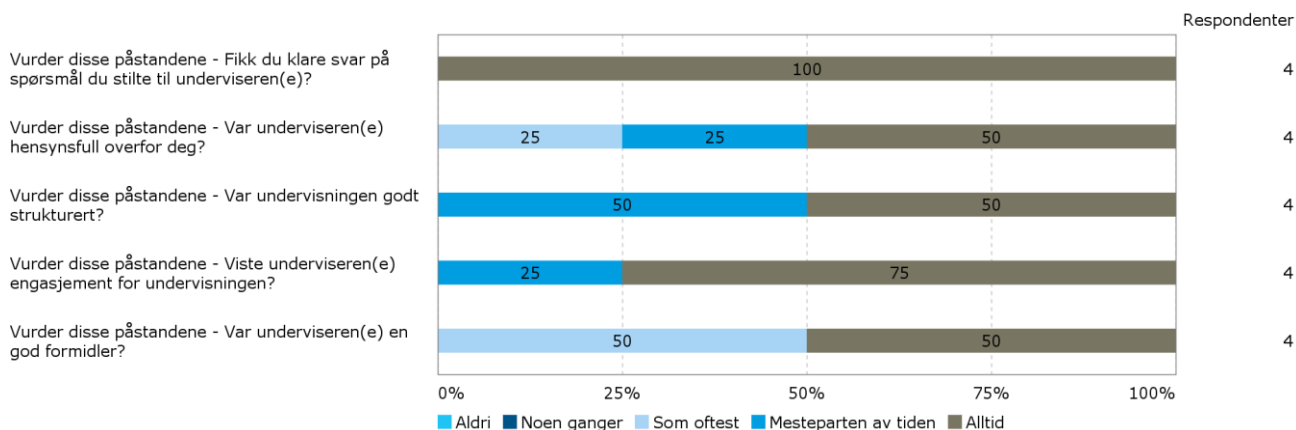

Hvor mye praktisk kunnskap har du tilegnet deg på dette emnet? (1 = ingen, 5 = mye)

Hvor mye av pensum leste du?

Hvilken karakter vil du gi dette emnet?

Hvilken karakter vil du gi underviseren(e)?

Samlet status