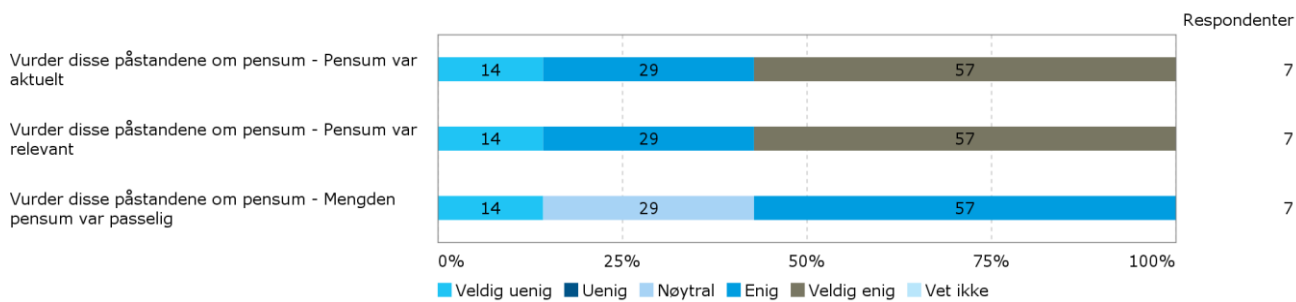

Hvor mye praktisk kunnskap har du tilegnet deg på dette emnet? (1 = ingen, 5 = mye)

Hvor mye av pensum leste du?

Hvilken karakter vil du gi dette emnet?

Hvilken karakter vil du gi underviseren(e)?

Samlet status