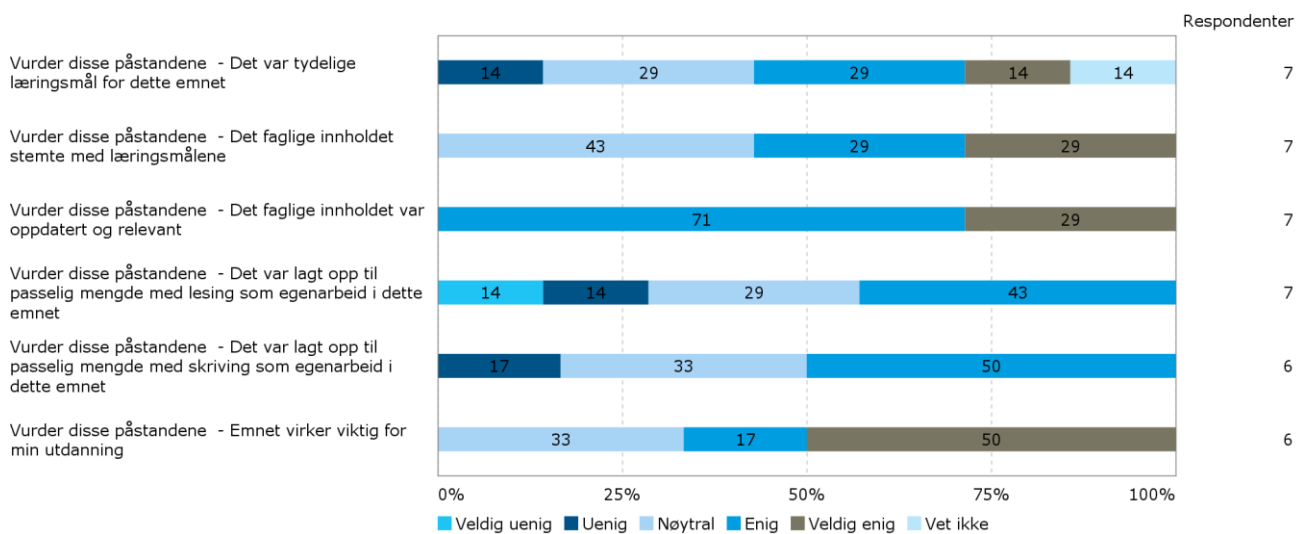

Hvor mye av pensum leste du?