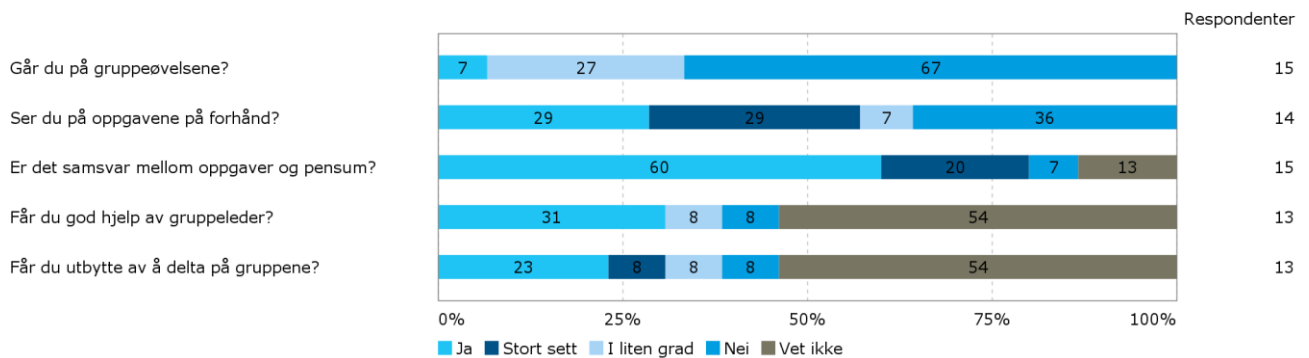

Hvor mange oppgavesett på MapleTA har du svart på gjennom semesteret?

- 3
- 7
- 3
- 2
- 2
- 4
- 4
- 5
- 1