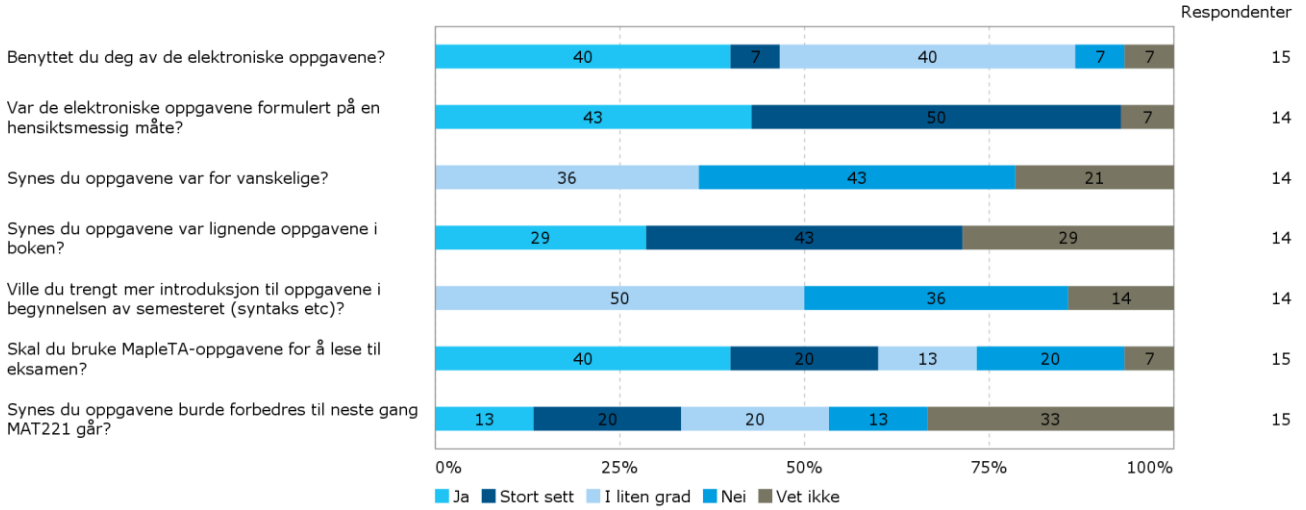

Har du de anbefalte forkunnskapene til kurset?

Hvor mange oppgavesett på MapleTA har du svart på gjennom semesteret?

- 3
- 7
- 3
- 2
- 2
- 4
- 4
- 5
- 1

- 0
- 2
- 2
- 7

## Samlet status