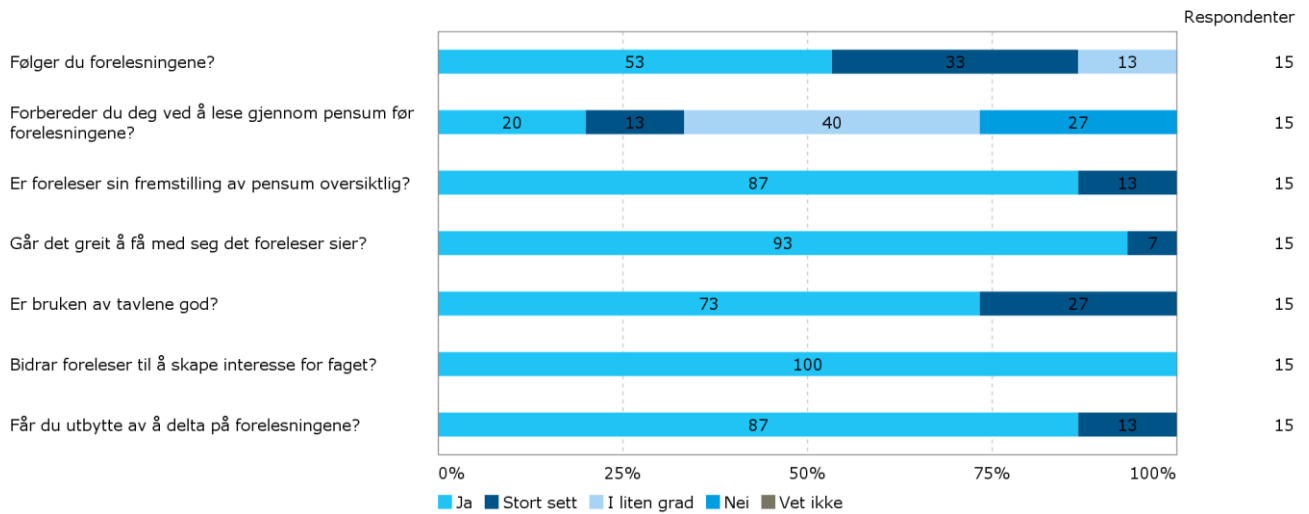

Hvor mange oppgavesett på MapleTA har du svart på gjennom semesteret?

- 3
- 7
- 3
- 2
- 2
- 4
- 4
- 5
- 1