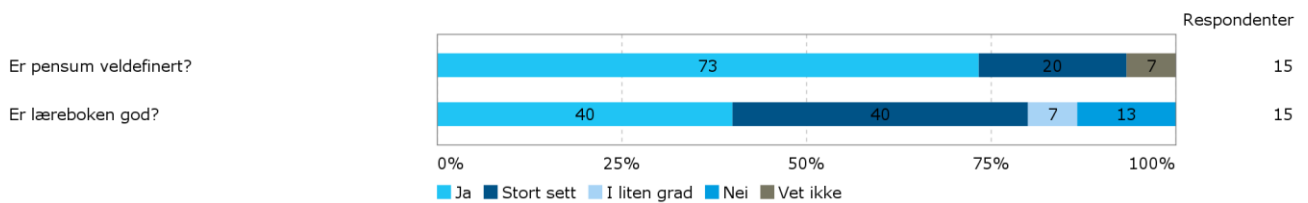

Har du de anbefalte forkunnskapene til kurset?