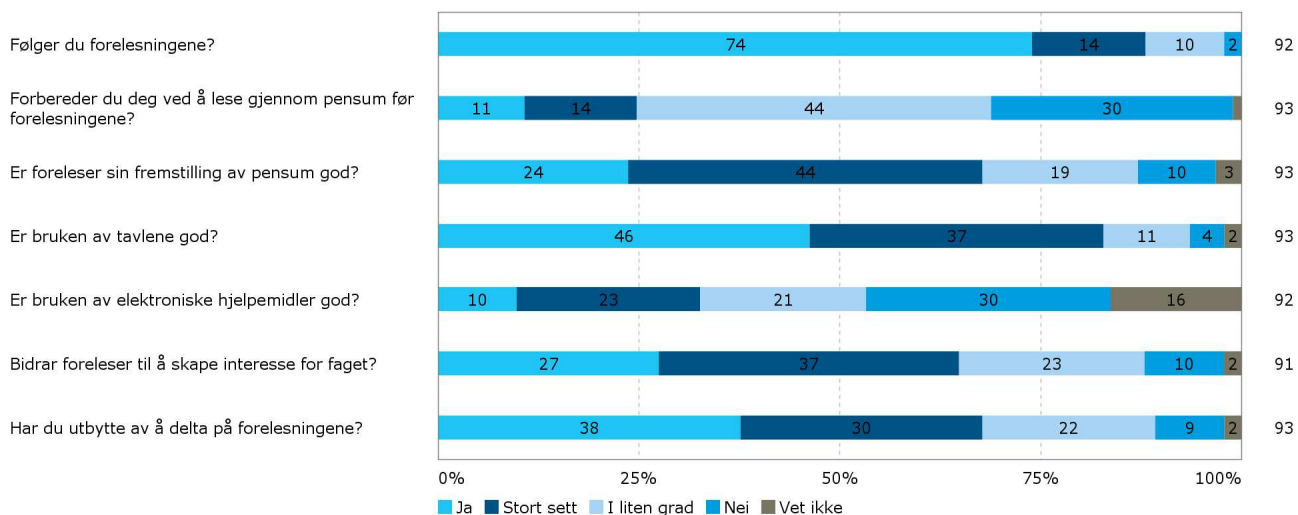

## Hvor mange studiepoeng har du tatt på UiB (før dette semesteret)?

## Hvilket studieprogram går du på?

## Hvor mange fag tar du dette semesteret totalt (inkludert MAT111)?

Hvor mange timer bruker du gjennomsnittlig på studier hver uke (inkludert forelesninger, grupper, seminar, egenstudium osv)?

Hvor mange timer bruker du hver uke på dette kurset?

Hva er dine forkunnskaper i matematikk?

Deltok du på forkurset i matematikk i uke 32?