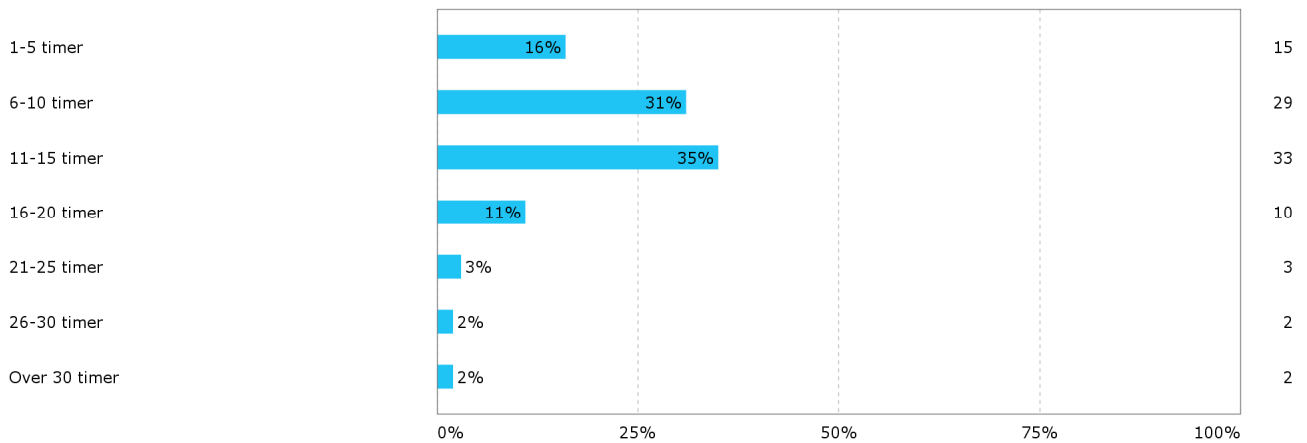

Hvor mange timer bruker du hver uke på dette kurset?