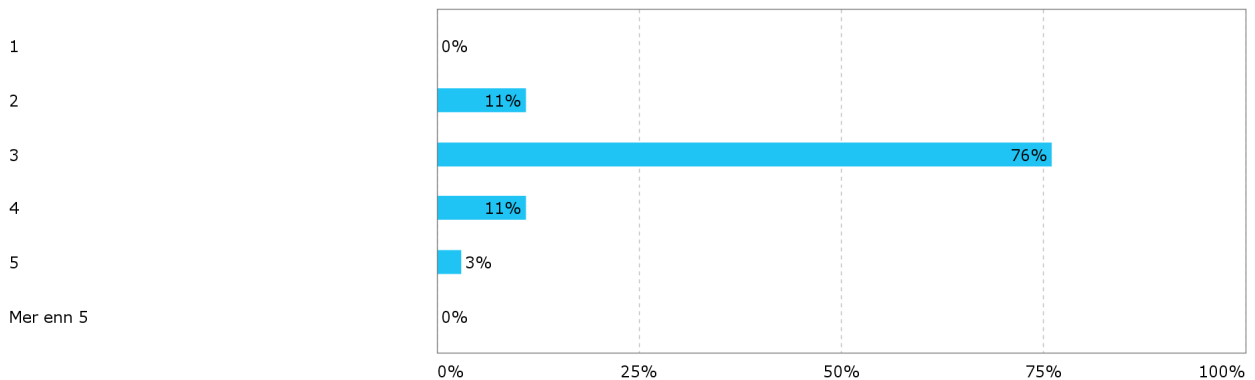

STAT101 Elementær statistikk

studentevaluering høst 2014

Svarprosent: 20 %

Kjønn?

Hvor mange studiepoeng har du tatt på UiB (før dette semesteret)?

Hvilket studieprogram går du på?

Hvor mange fag tar du dette semesteret totalt (inkludert STAT101)?