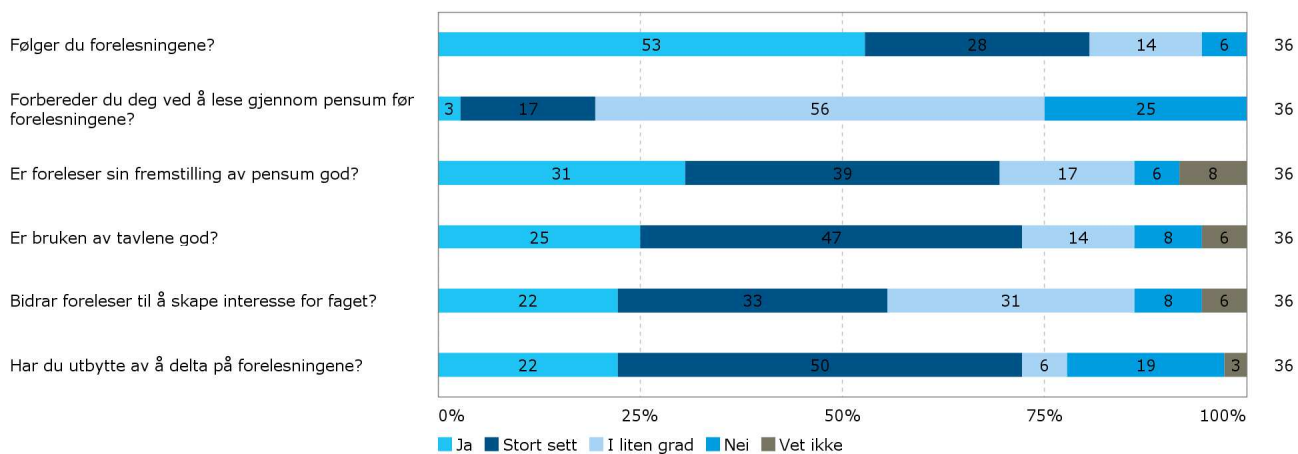

Går du på datagruppene?