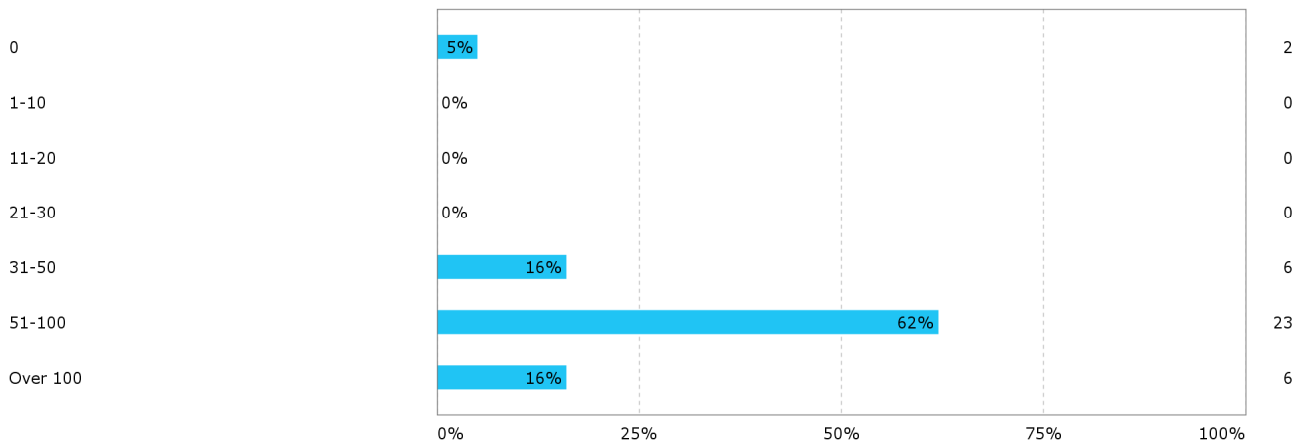

STAT101 Elementær statistikk

studentevaluering høst 2014

Svarprosent: 20 %

Kjønn?

Hvor mange studiepoeng har du tatt på UiB (før dette semesteret)?

Hvilket studieprogram går du på?

Hvor mange fag tar du dette semesteret totalt (inkludert STAT101)?