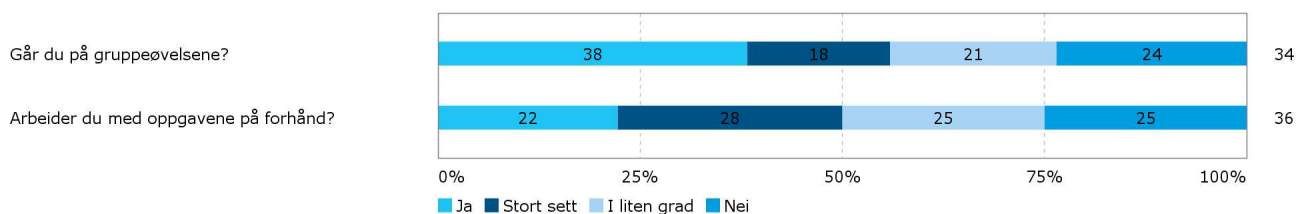

Går du på datagruppene?