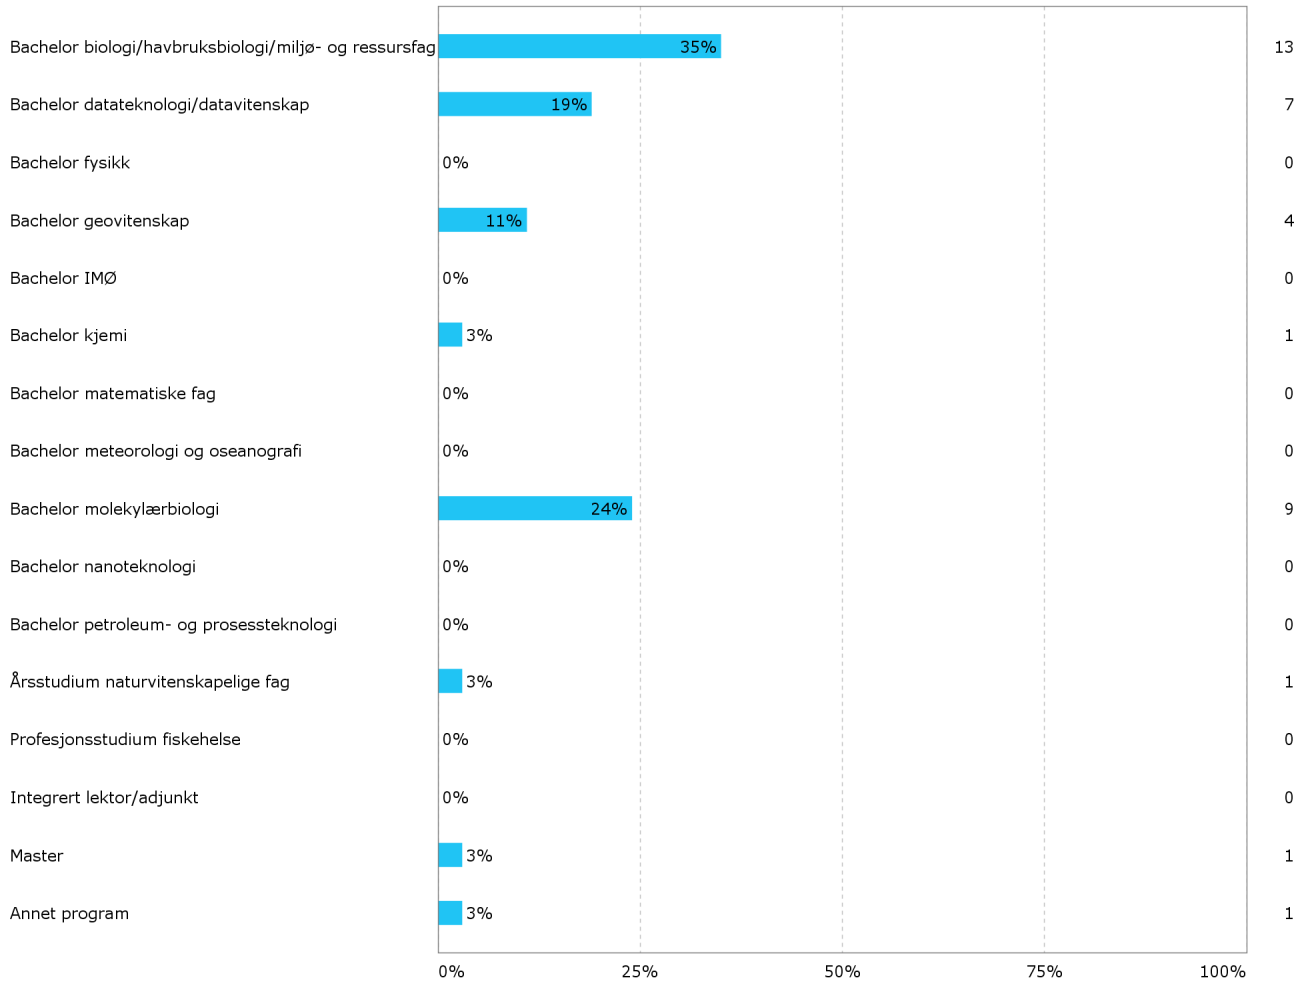

STAT101 Elementær statistikk

studentevaluering høst 2014

Svarprosent: 20 %

Kjønn?

Hvor mange studiepoeng har du tatt på UiB (før dette semesteret)?

Hvilket studieprogram går du på?

Hvor mange fag tar du dette semesteret totalt (inkludert STAT101)?