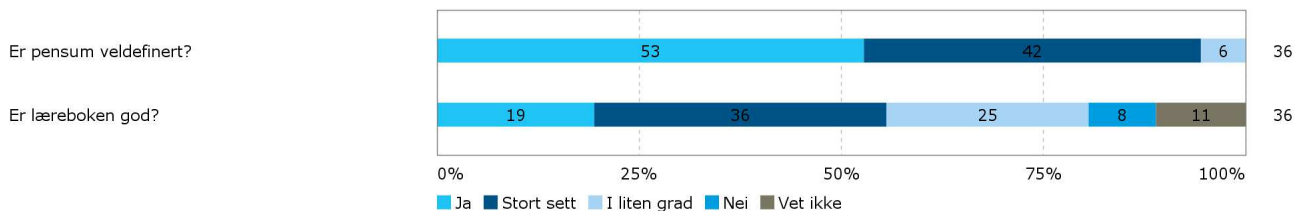

Hva er dine forkunnskaper i matematikk?