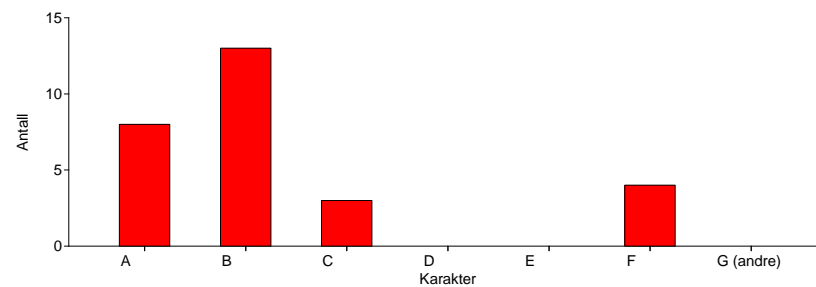

Karakterfordeling

Kommisjoner

Vurd.enhet	Kommisjon	Antall oppgaver
OS 2008 HØST	1 Weiqin Chen og Thomas Ågotnes	

C