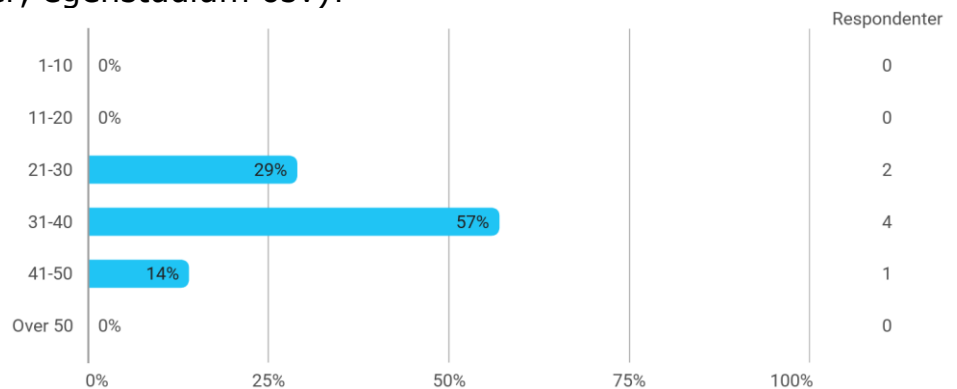

Hvor mange timer bruker du gjennomsnittlig på studier hver uke (inkludert forelesninger, grupper, egenstudium osv)?