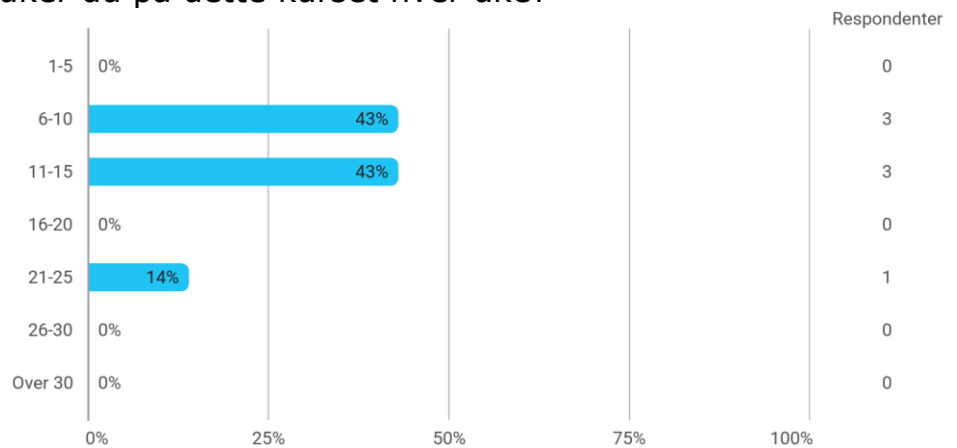

Hvor mange timer bruker du på dette kurset hver uke?