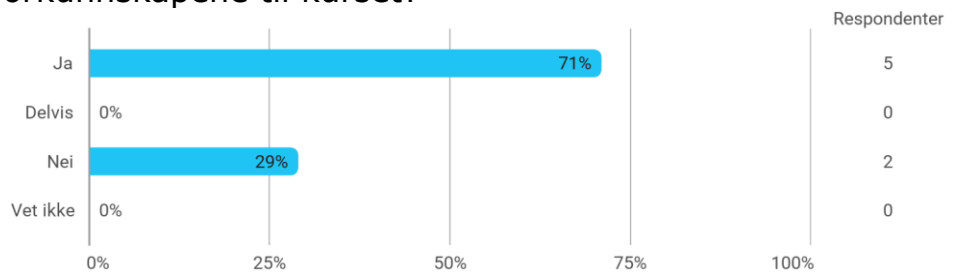

Har du de anbefalte forkunnskapene til kurset?