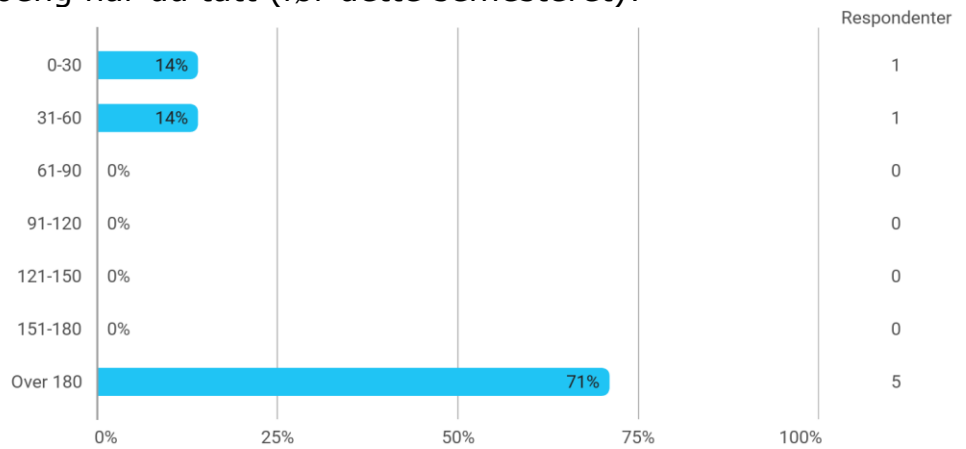

## MAT253 studentevaluering høst 2023

Hvor mange studiepoeng har du tatt (før dette semesteret)?

Hvilket studieprogram går du på?

- Master i anvendt matematikk
- Integret master Energi
- integrert master i energi
- Master studies in mathematics
- Masters in Applied and computational matgematics