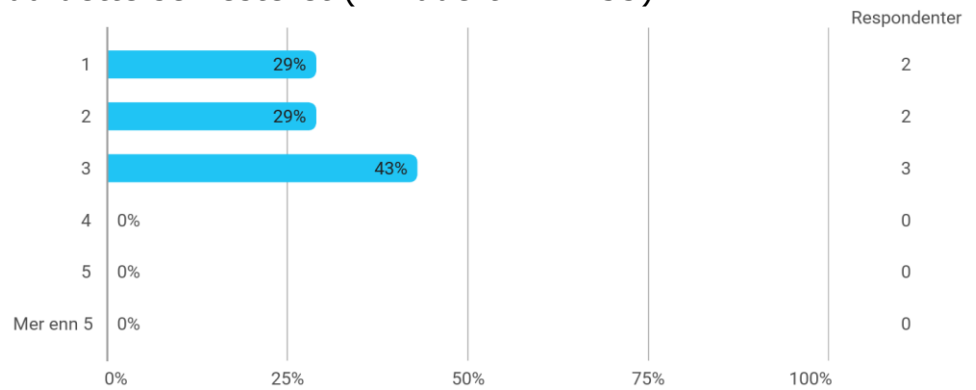

Hvilket studieprogram går du på?

- Master i anvendt matematikk
- Integret master Energi
- integrert master i energi
- Master studies in mathematics
- Masters in Applied and computational matgematics

Hvor mange fag tar du dette semesteret (inkludert MAT253)?