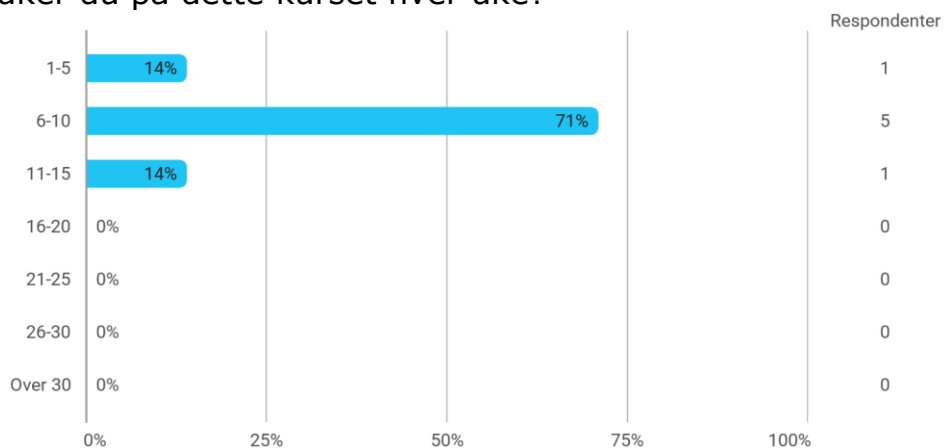

Hvor mange timer bruker du på dette kurset hver uke?