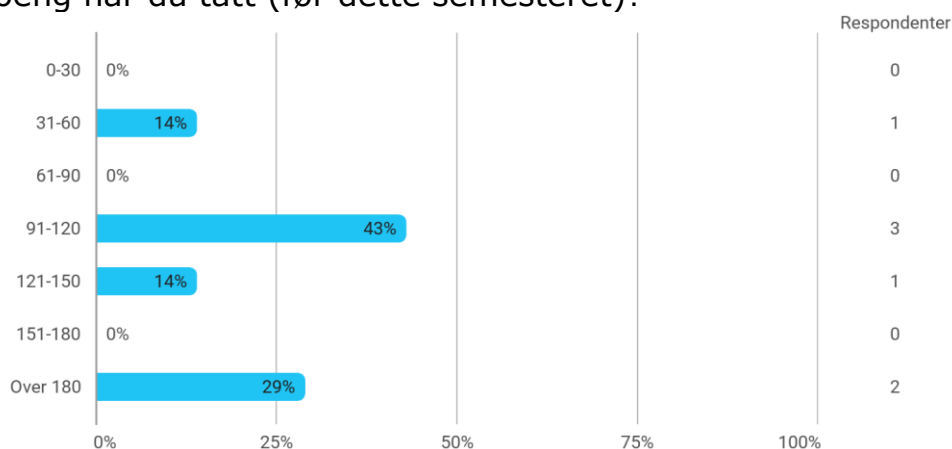

MAT224 studentevaluering høst 2023

Hvor mange studiepoeng har du tatt (før dette semesteret)?

Hvilket studieprogram går du på?

- Master i matematikk
- Bachelorprogram i matematikk
- mathematics bachelor
- Bachelor i matematikk
- Bachelor i matematikk
- Bachelor in mathematics
- erasmus