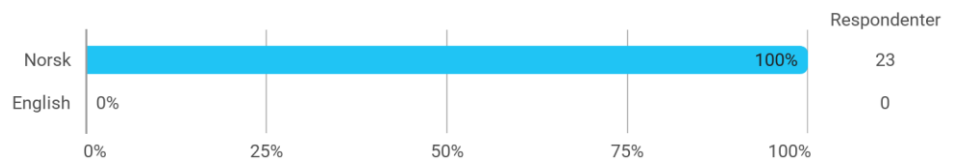

Hvor mange fag tar du dette semesteret (inkludert MAT224)?

Hvor mange timer bruker du gjennomsnittlig på studier hver uke (inkludert forelesninger, grupper, egenstudium osv)?

Hvor mange timer bruker du på dette kurset hver uke?

Har du de anbefalte forkunnskapene til kurset?

Språk

Samlet status