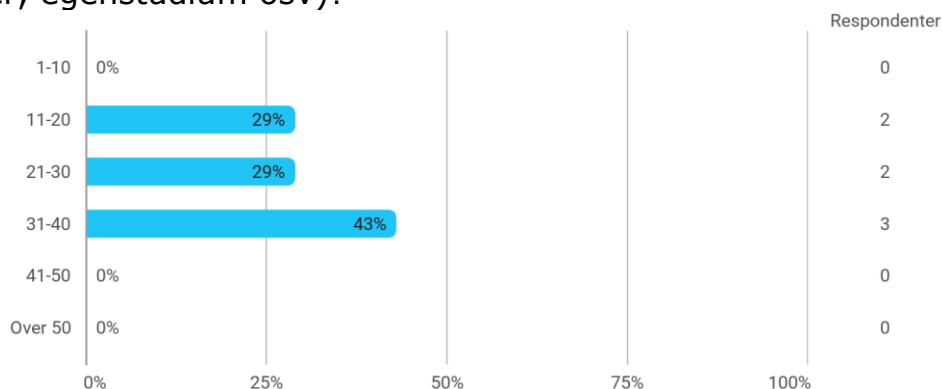

Hvor mange timer bruker du gjennomsnittlig på studier hver uke (inkludert forelesninger, grupper, egenstudium osv)?