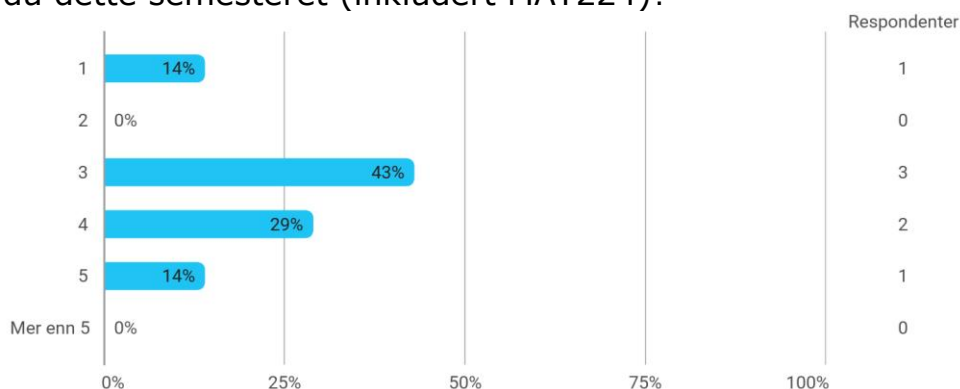

Hvilket studieprogram går du på?

- Master i matematikk
- Bachelorprogram i matematikk
- mathematics bachelor
- Bachelor i matematikk
- Bachelor i matematikk
- Bachelor in mathematics
- erasmus

Hvor mange fag tar du dette semesteret (inkludert MAT224)?