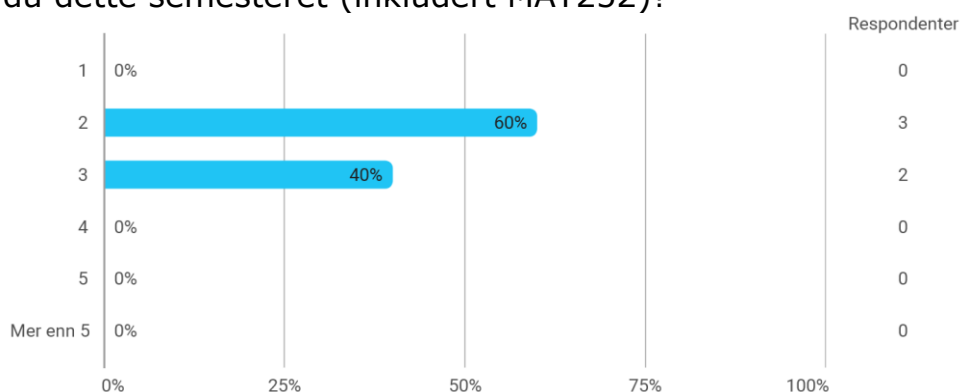

MAT252 evaluering V23

Hvor mange studiepoeng har du tatt (før dette semesteret)?

Hvilket studieprogram går du på?

- Anvendt matte
- Masters in Applied and Computational Mathematics.
- Masters
- Energi

Hvor mange fag tar du dette semesteret (inkludert MAT252)?