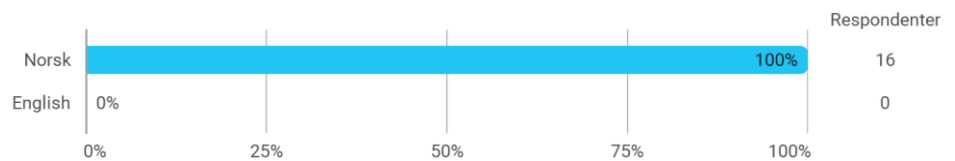

Hvor mange timer bruker du gjennomsnittlig på studier hver uke (inkludert forelesninger, grupper, egenstudium osv)?

Hvor mange timer bruker du på dette kurset hver uke?

Har du de anbefalte forkunnskapene til kurset?

Språk

Samlet status