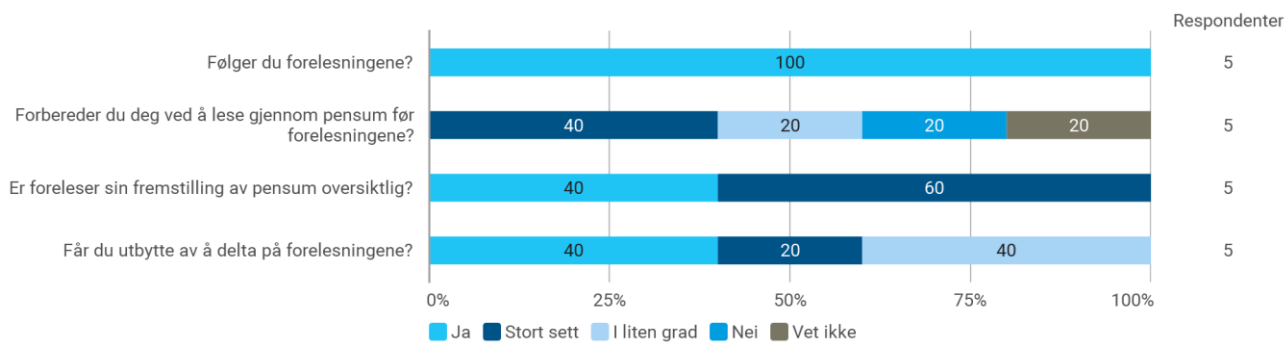

Har du de anbefalte forkunnskapene til kurset?