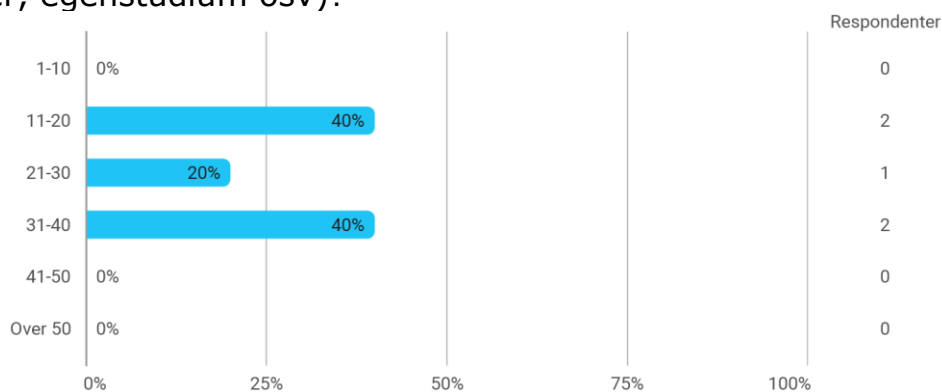

Hvor mange timer bruker du gjennomsnittlig på studier hver uke (inkludert forelesninger, grupper, egenstudium osv)?