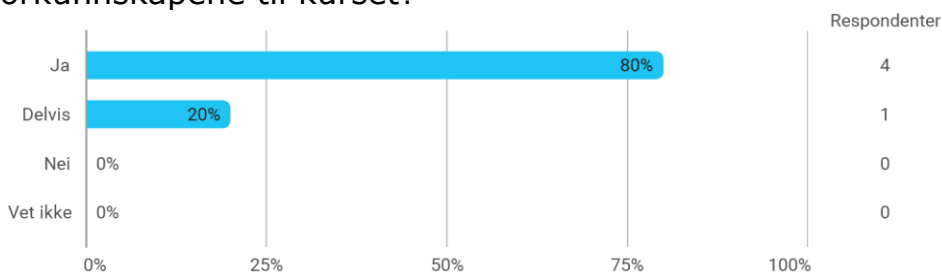

Har du de anbefalte forkunnskapene til kurset?