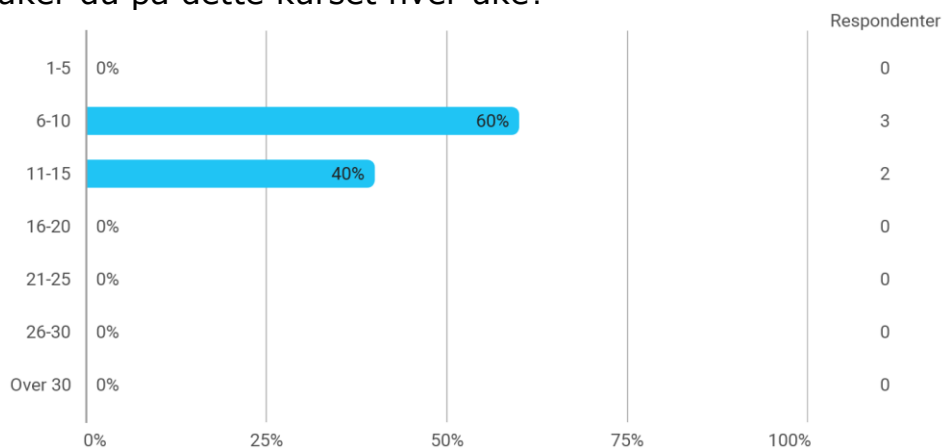

Hvor mange timer bruker du på dette kurset hver uke?