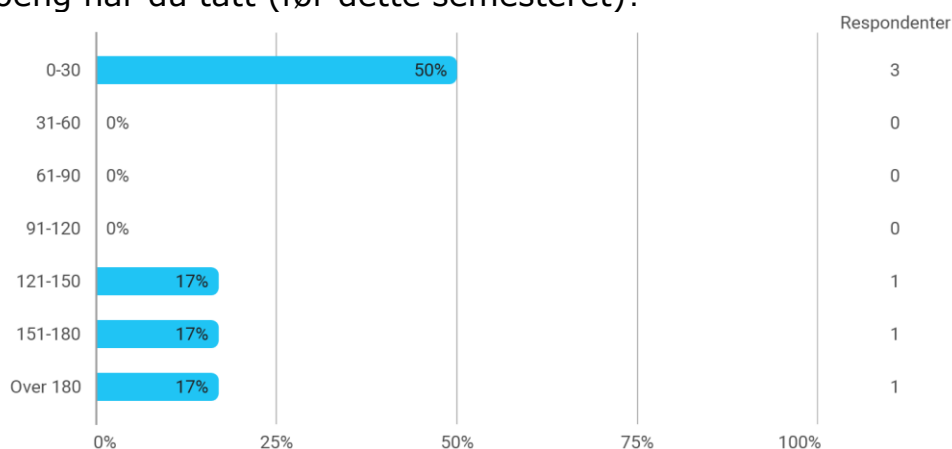

MAT252 evaluering V23

Hvor mange studiepoeng har du tatt (før dette semesteret)?

Hvilket studieprogram går du på?

- Anvendt matte
- Masters in Applied and Computational Mathematics.
- Masters
- Energi

Hvor mange fag tar du dette semesteret (inkludert MAT252)?