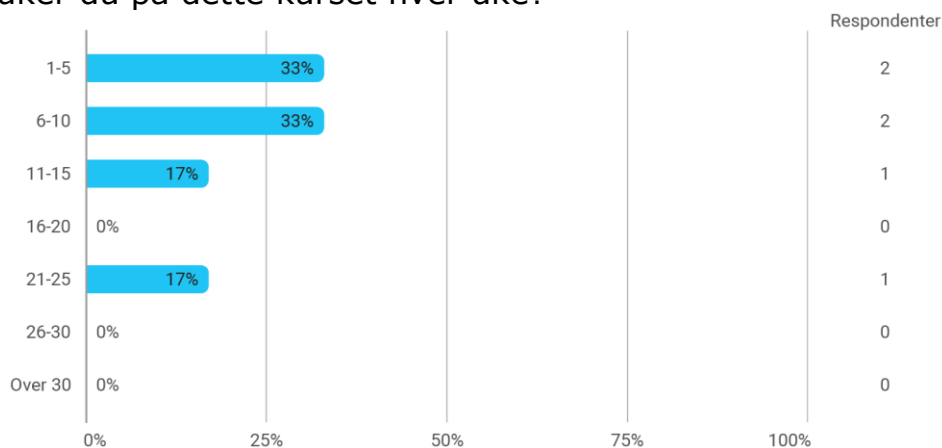

Hvor mange timer bruker du på dette kurset hver uke?