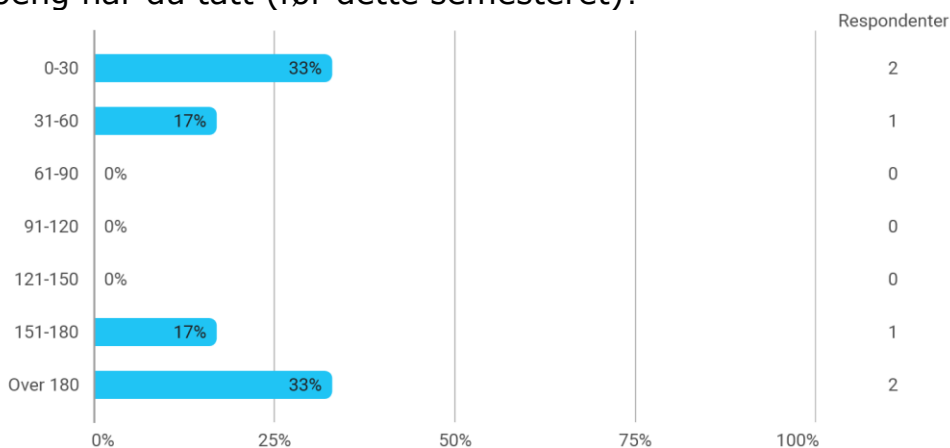

## MAT220 evaluering V23

Hvor mange studiepoeng har du tatt (før dette semesteret)?

Hvilket studieprogram går du på?

- Bachelor i matematikk
- Matematikk
- BAMN-MAT
- Informatikk
- Geofysikk
- Master filosofi