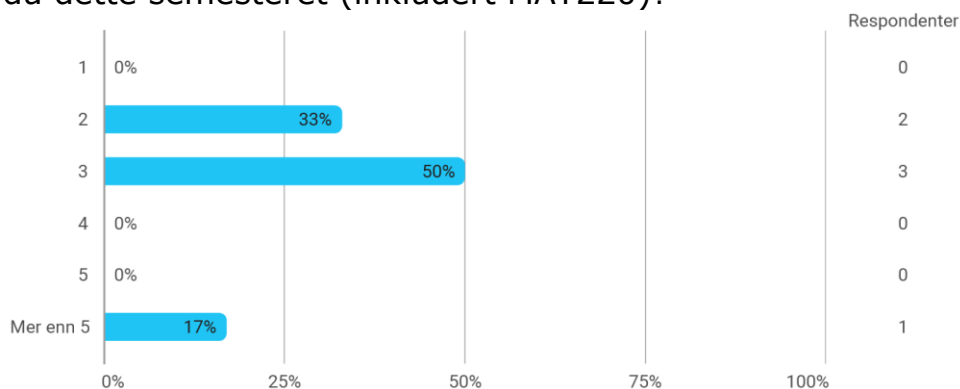

Hvilket studieprogram går du på?

- Bachelor i matematikk
- Matematikk
- BAMN-MAT
- Informatikk
- Geofysikk
- Master filosofi

Hvor mange fag tar du dette semesteret (inkludert MAT220)?