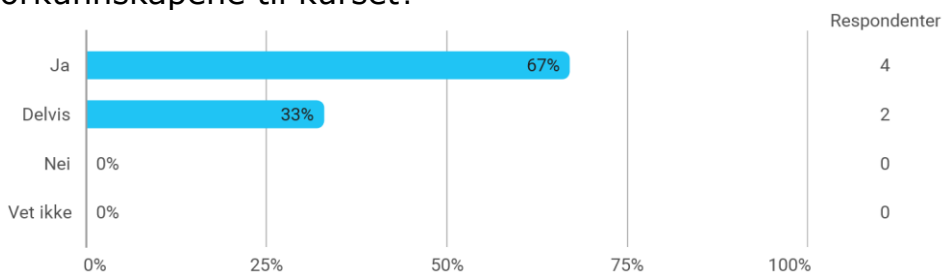

Har du de anbefalte forkunnskapene til kurset?