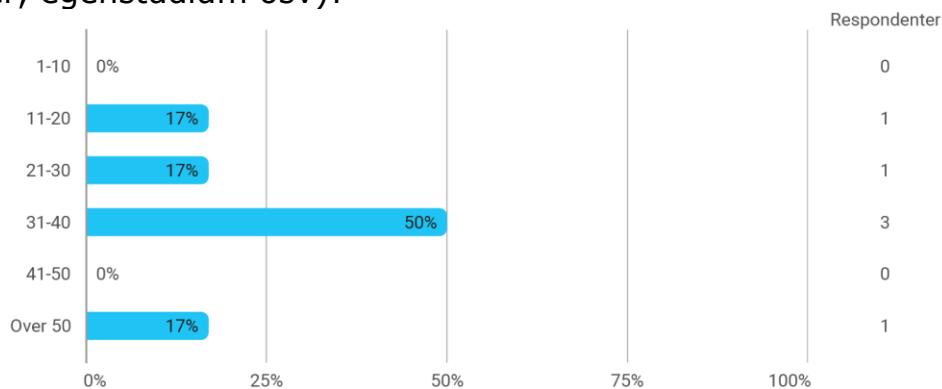

Hvor mange timer bruker du gjennomsnittlig på studier hver uke (inkludert forelesninger, grupper, egenstudium osv)?