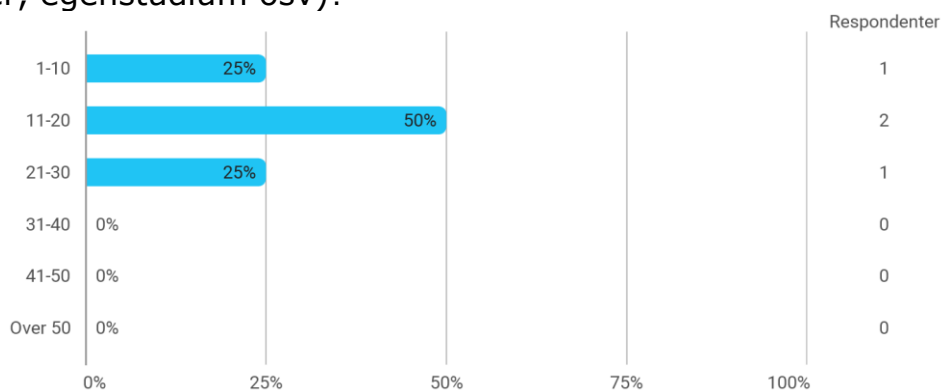

MAT647 studentevaluering høst 2022

Hvor mange timer bruker du gjennomsnittlig på studier hver uke (inkludert forelesninger, grupper, egenstudium osv)?

Hvor mange timer bruker du på dette kurset hver uke?