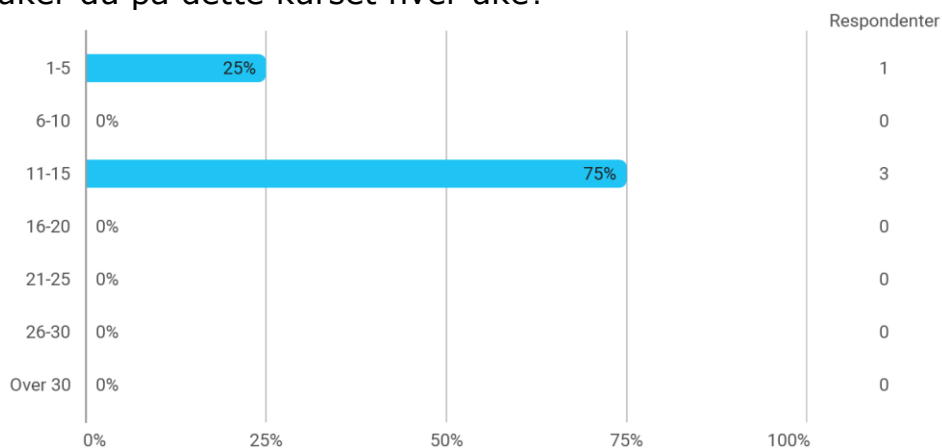

MAT647 studentevaluering høst 2022

Hvor mange timer bruker du gjennomsnittlig på studier hver uke (inkludert forelesninger, grupper, egenstudium osv)?

Hvor mange timer bruker du på dette kurset hver uke?

Samlet status