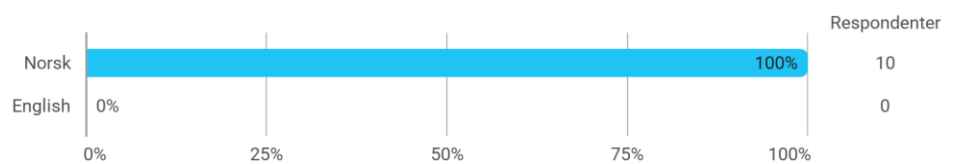

Hvor mange fag tar du dette semesteret (inkludert MAT262)?

Hvor mange timer bruker du gjennomsnittlig på studier hver uke (inkludert forelesninger, grupper, egenstudium osv)?

Hvor mange timer bruker du på dette kurset hver uke?

Har du de anbefalte forkunnskapene til kurset?

Språk

Samlet status