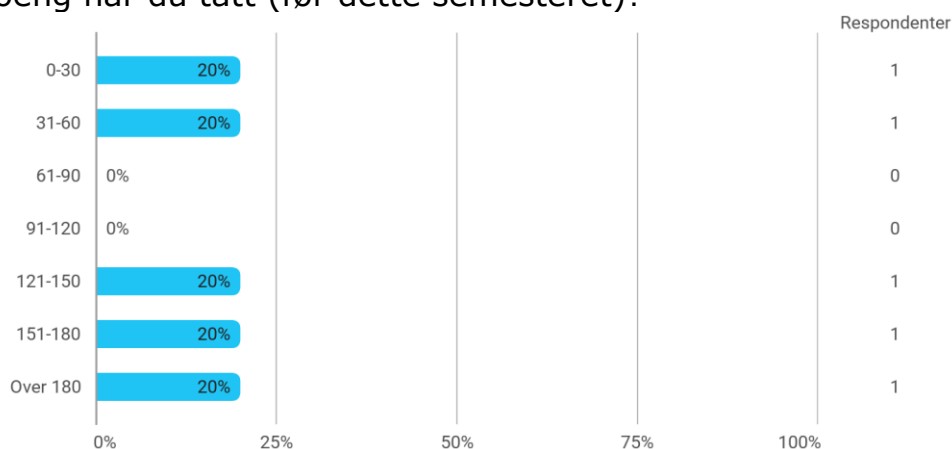

MAT262 studentevaluering vår 2022

Hvor mange studiepoeng har du tatt (før dette semesteret)?

Hvilket studieprogram går du på?

- Mathematics M.Sc.
- fysikk
- PhD fysikk
- Mathematics. I heard the course MAT262 and not MAT260