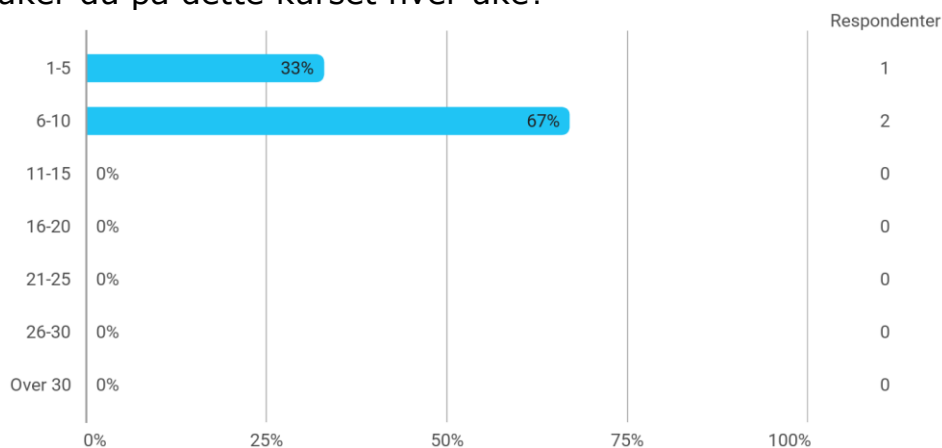

Hvor mange timer bruker du på dette kurset hver uke?