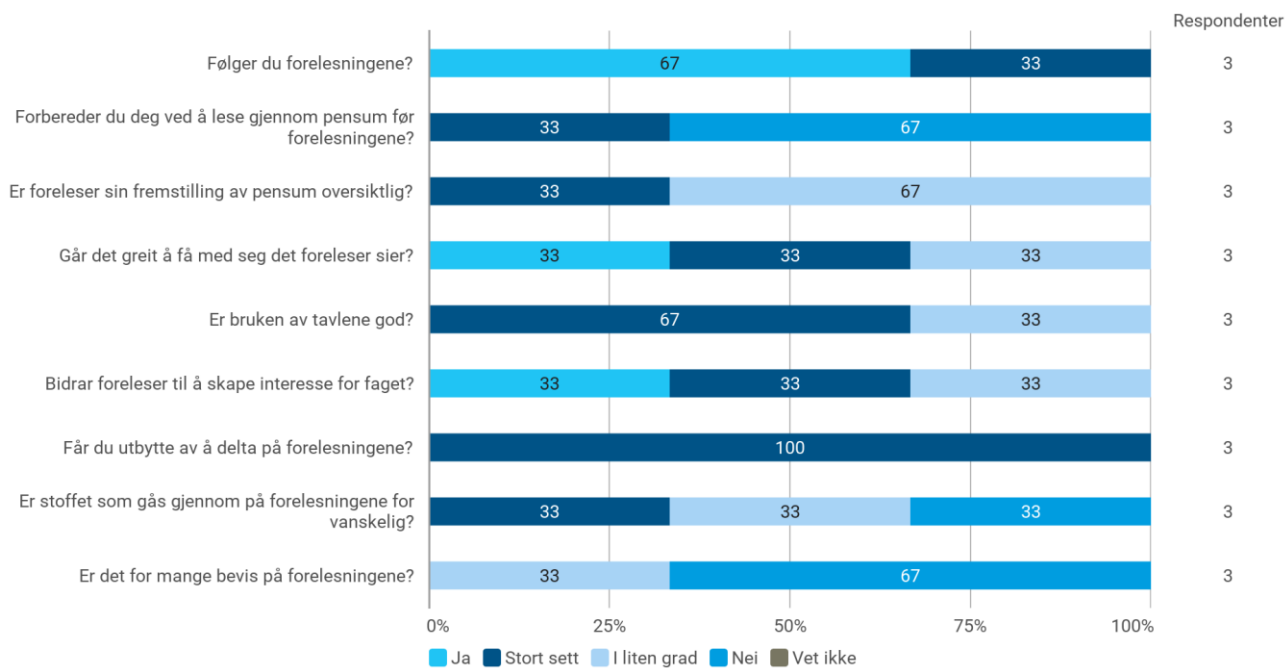

Har du de anbefalte forkunnskapene til kurset?