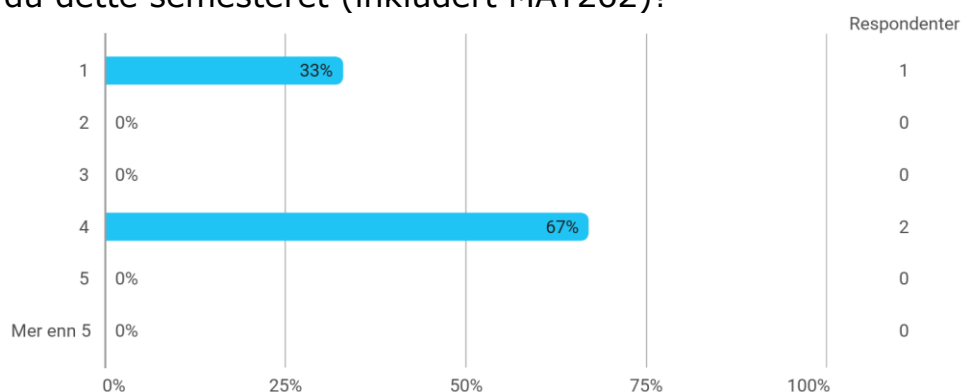

Hvilket studieprogram går du på?

- Mathematics M.Sc.
- fysikk
- PhD fysikk
- Mathematics. I heard the course MAT262 and not MAT260

Hvor mange fag tar du dette semesteret (inkludert MAT262)?