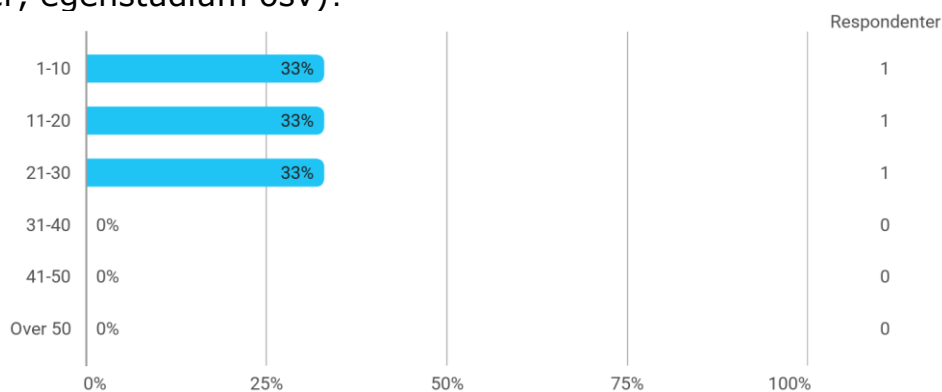

Hvor mange timer bruker du gjennomsnittlig på studier hver uke (inkludert forelesninger, grupper, egenstudium osv)?