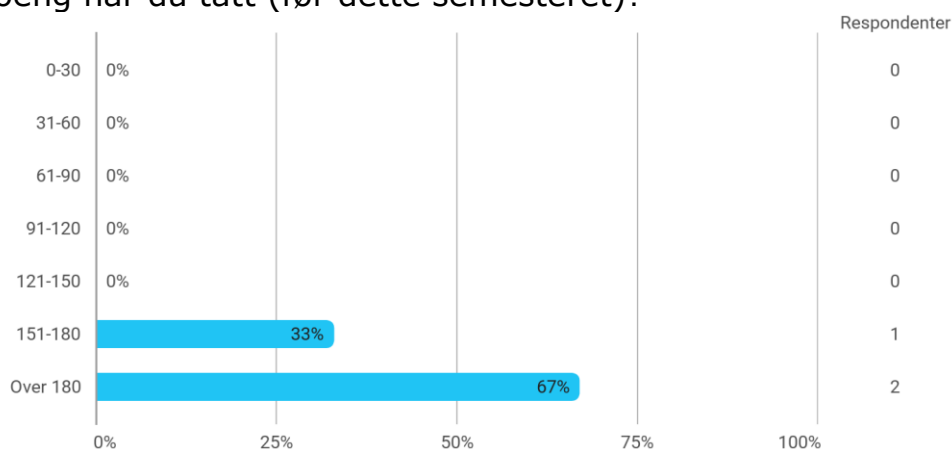

## MAT260 studentevaluering vår 2022

Hvor mange studiepoeng har du tatt (før dette semesteret)?

Hvilket studieprogram går du på?

- Lektor

Hvor mange fag tar du dette semesteret (inkludert MAT260)?

Hvor mange timer bruker du gjennomsnittlig på studier hver uke (inkludert forelesninger, grupper, egenstudium osv)?