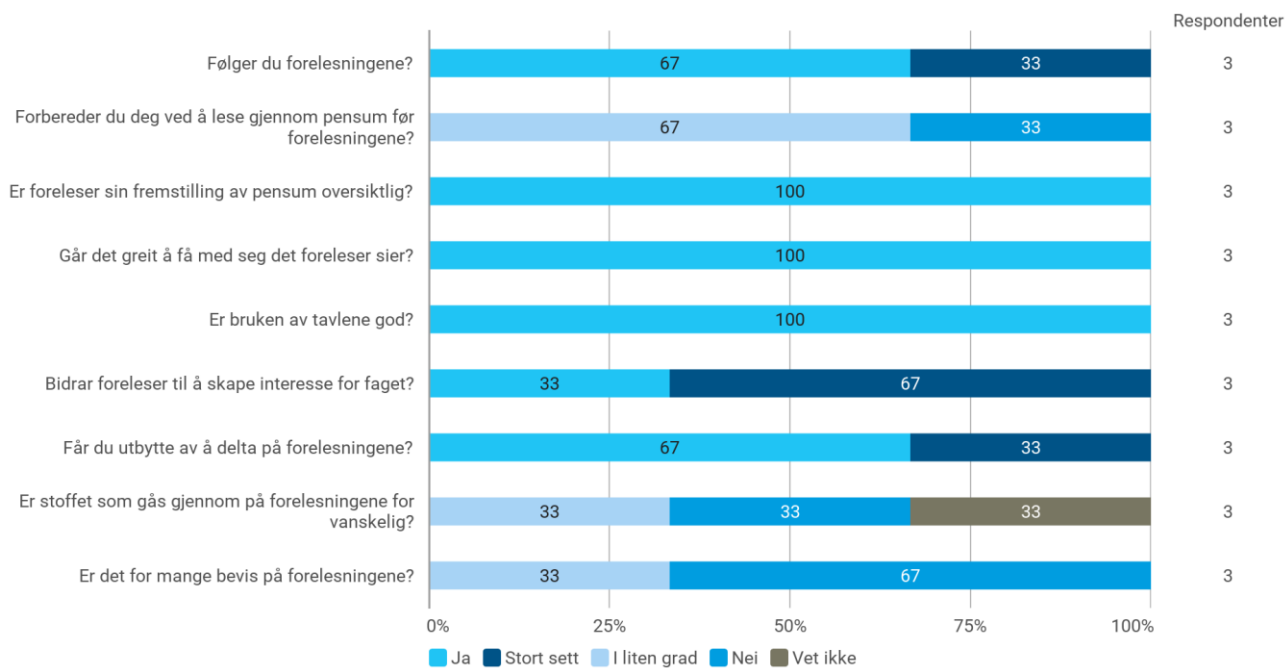

Har du de anbefalte forkunnskapene til kurset?