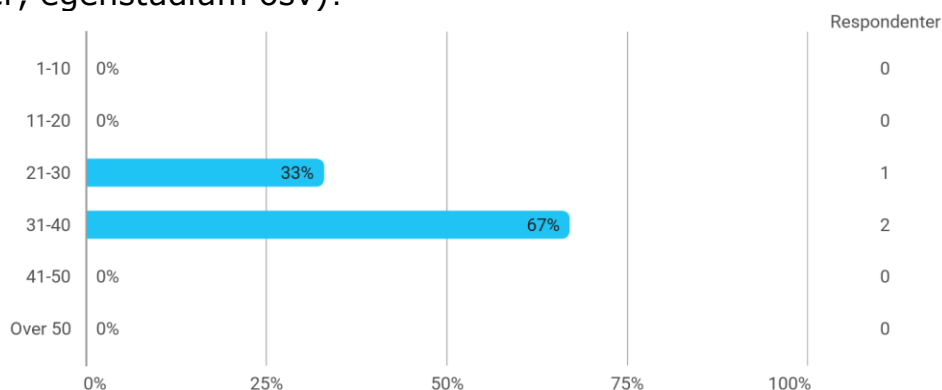

## MAT260 studentevaluering vår 2022

Hvor mange studiepoeng har du tatt (før dette semesteret)?

Hvilket studieprogram går du på?

- Lektor

Hvor mange fag tar du dette semesteret (inkludert MAT260)?

Hvor mange timer bruker du gjennomsnittlig på studier hver uke (inkludert forelesninger, grupper, egenstudium osv)?