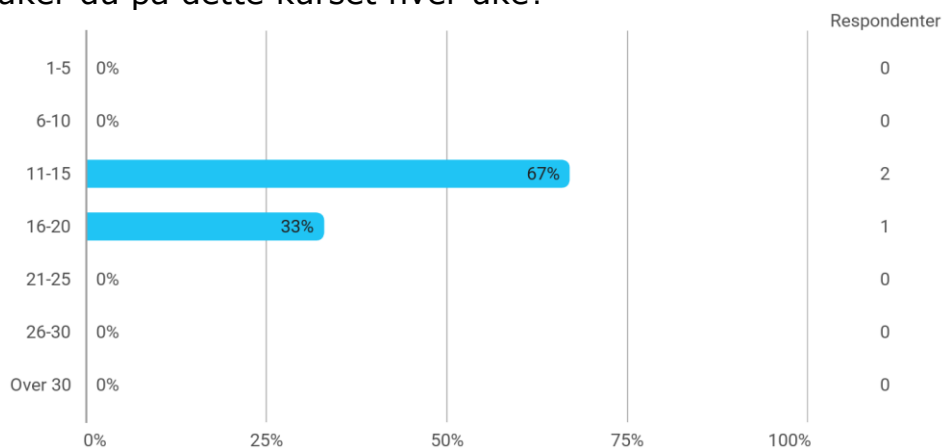

Hvor mange timer bruker du på dette kurset hver uke?