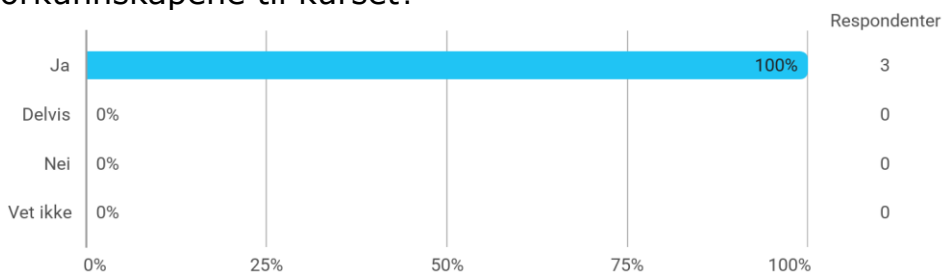

Har du de anbefalte forkunnskapene til kurset?