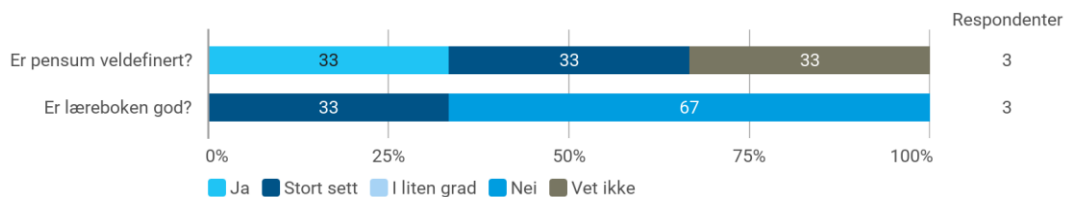

Har du de anbefalte forkunnskapene til kurset?