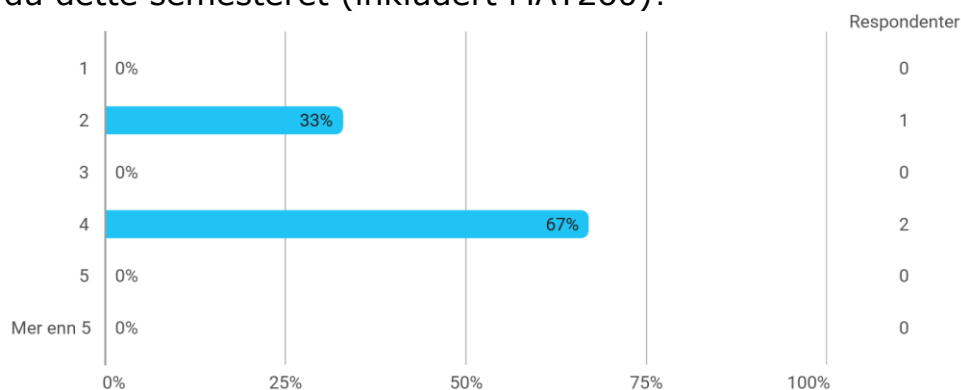

## MAT260 studentevaluering vår 2022

Hvor mange studiepoeng har du tatt (før dette semesteret)?

Hvilket studieprogram går du på?

- Lektor

Hvor mange fag tar du dette semesteret (inkludert MAT260)?

Hvor mange timer bruker du gjennomsnittlig på studier hver uke (inkludert forelesninger, grupper, egenstudium osv)?

## Hvor mange timer bruker du på dette kurset hver uke?