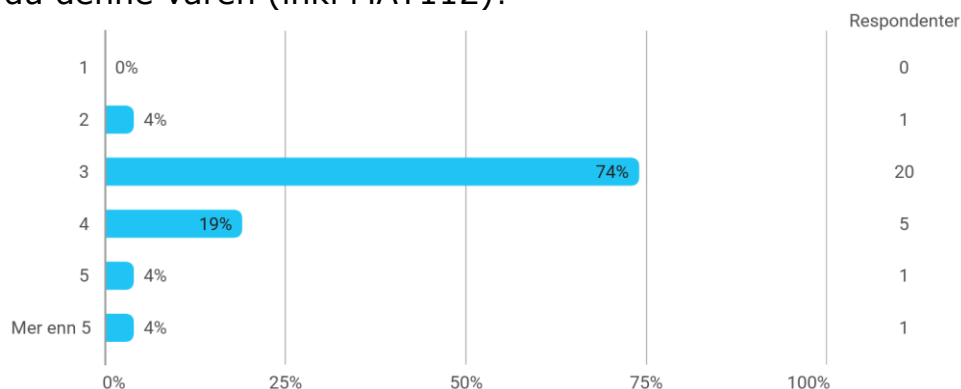

Hvor mange fag tar du denne våren (inkl MAT112)?