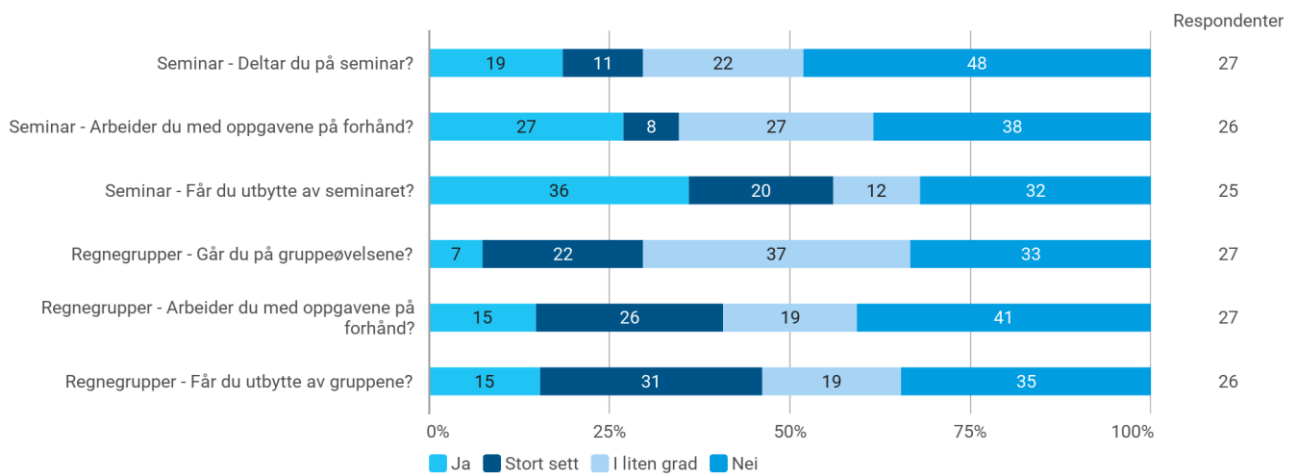

Hvor mange fag tar du denne våren (inkl MAT112)?

Hvor mange timer bruker du gjennomsnittlig på studier hver uke (inkl forelesninger, grupper, seminar, egenstudium osv)?

Hvor mange timer bruker du hver uke på dette kurset?