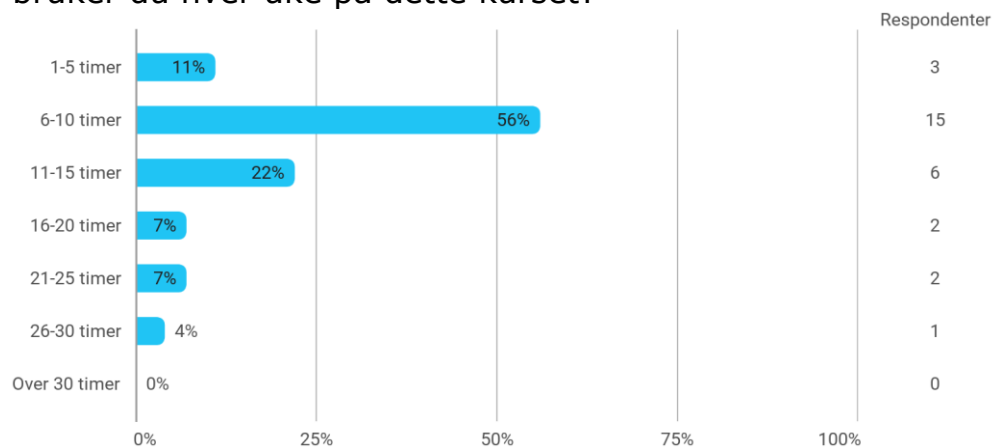

Hvor mange timer bruker du hver uke på dette kurset?