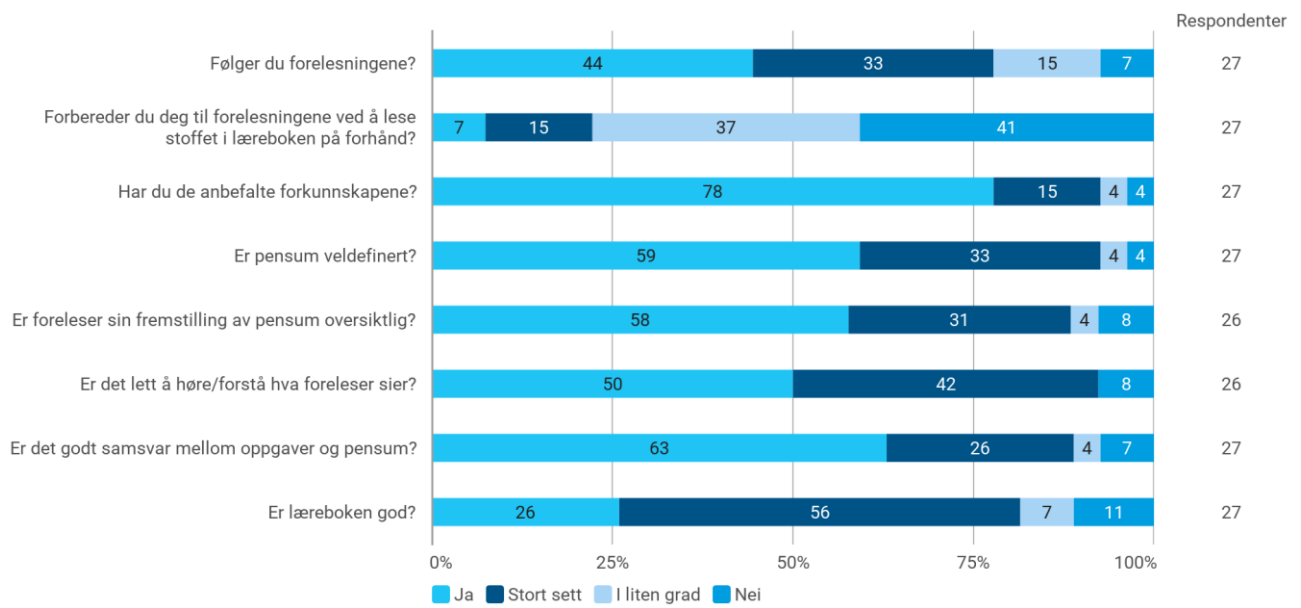

Hvor mange fag tar du denne våren (inkl MAT112)?

Hvor mange timer bruker du gjennomsnittlig på studier hver uke (inkl forelesninger, grupper, seminar, egenstudium osv)?

Hvor mange timer bruker du hver uke på dette kurset?