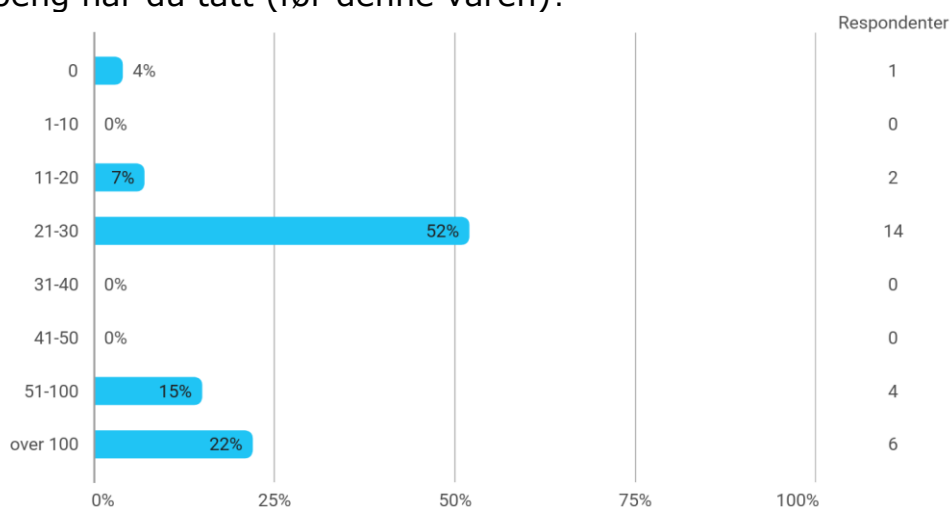

MAT112 studentevaluering vår 2022

Hvor mange studiepoeng har du tatt (før denne våren)?

Hvilket studieprogram går du på?

- Fysikk
- Matematikk
- medisinsk teknologi
- Geovitenskap retning geofysikk
- Nanoteknologi
- Datavitenskap
- Havteknologi
- Fysikk
- Geovitenskap retning geofysikk
- Lektor realfag
- Mattek
- Bachelor i geovitenskap, retning geofysikk
- Molekylærbiologi
- Matematikk
- Energi
- Nanoteknologi
- energi
- energi 5år siving
- HTEK
- matrk
- Fysikk, bachelor
- Ren matematikk
- Fysikk
- Lektor, matematikk og naturfag
- Energi
- Fysikk