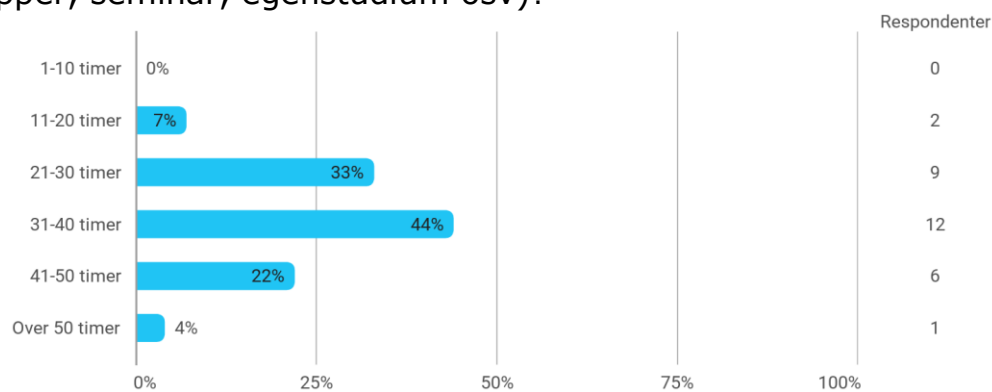

Hvor mange timer bruker du gjennomsnittlig på studier hver uke (inkl forelesninger, grupper, seminar, egenstudium osv)?