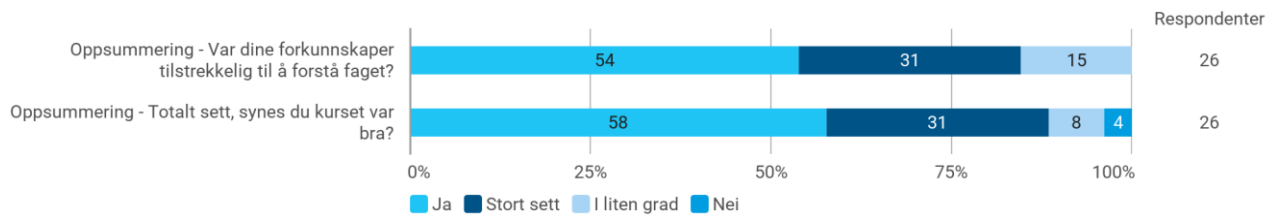

Hvor mange fag tar du denne våren (inkl MAT112)?

Hvor mange timer bruker du gjennomsnittlig på studier hver uke (inkl forelesninger, grupper, seminar, egenstudium osv)?

Hvor mange timer bruker du hver uke på dette kurset?