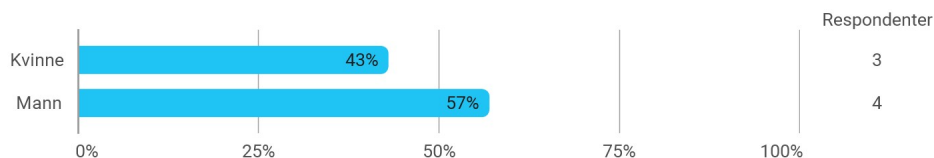

MAT221 studentevaluering høst 2021

Kjønn?

Hvor mange studiepoeng har du tatt (før dette semesteret)?

Hvilket studieprogram går du på?

- Master i informatikk: Logikk
- Bachelor i matematikk
- poststudium
- Integrrert lektorutdanning i realfag
- Lektorprogram i naturvitenskap og matematikk
- Bachelor i matematikk
- Informasjonsvitenskap Bachelor