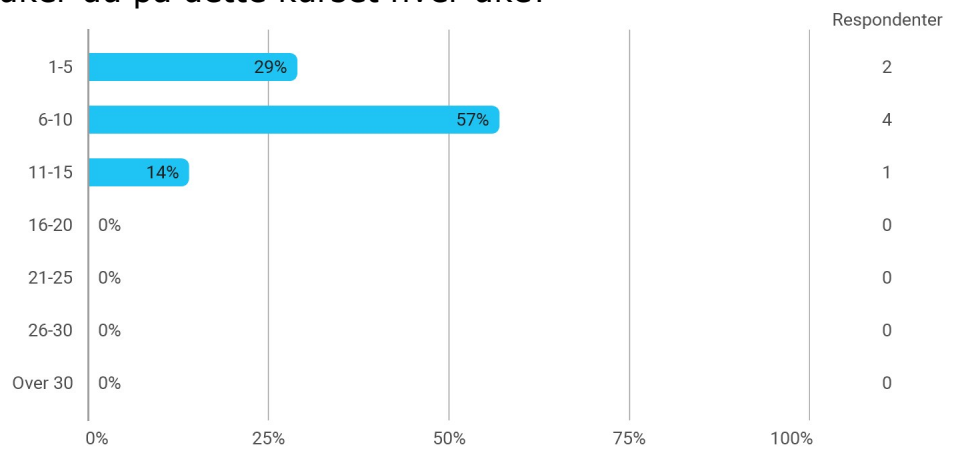

Hvor mange timer bruker du på dette kurset hver uke?