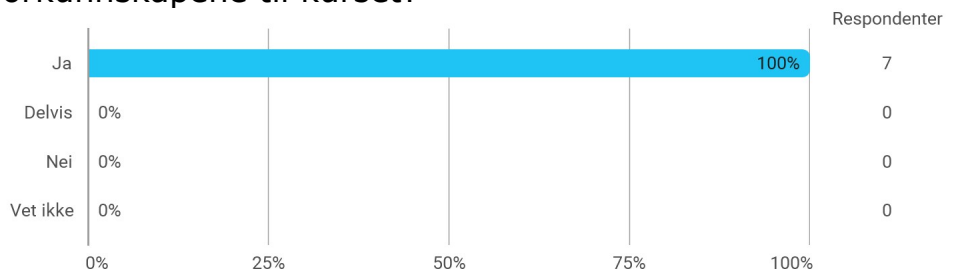

MAT221 studentevaluering høst 2021

Kjønn?

Hvor mange studiepoeng har du tatt (før dette semesteret)?

Hvilket studieprogram går du på?

- Master i informatikk: Logikk
- Bachelor i matematikk
- poststudium
- Integrrert lektorutdanning i realfag
- Lektorprogram i naturvitenskap og matematikk
- Bachelor i matematikk
- Informasjonsvitenskap Bachelor

Har du de anbefalte forkunnskapene til kurset?

• .

Samlet status