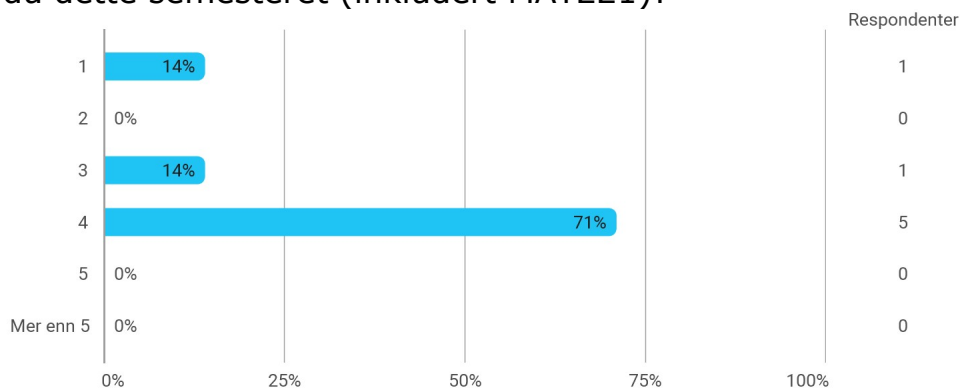

Hvilket studieprogram går du på?

- Master i informatikk: Logikk
- Bachelor i matematikk
- poststudium
- Integrrert lektorutdanning i realfag
- Lektorprogram i naturvitenskap og matematikk
- Bachelor i matematikk
- Informasjonsvitenskap Bachelor

Hvor mange fag tar du dette semesteret (inkludert MAT221)?