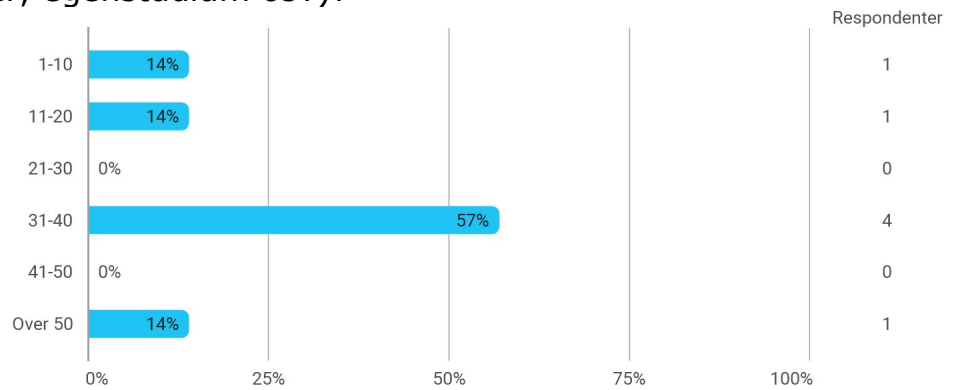

Hvor mange timer bruker du gjennomsnittlig på studier hver uke (inkludert forelesninger, grupper, egenstudium osv)?