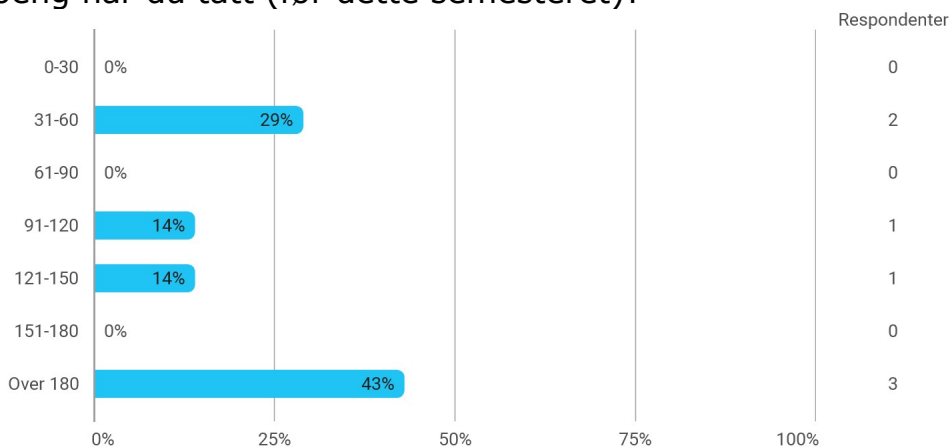

MAT221 studentevaluering høst 2021

Kjønn?

Hvor mange studiepoeng har du tatt (før dette semesteret)?

Hvilket studieprogram går du på?

- Master i informatikk: Logikk
- Bachelor i matematikk
- poststudium
- Integrrert lektorutdanning i realfag
- Lektorprogram i naturvitenskap og matematikk
- Bachelor i matematikk
- Informasjonsvitenskap Bachelor