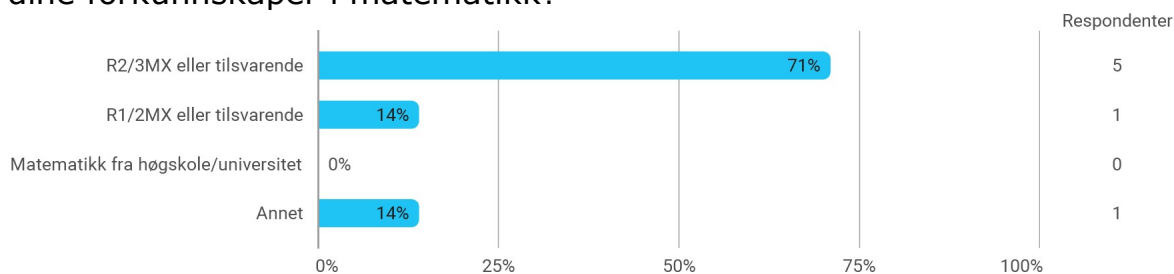

Hva er dine forkunnskaper i matematikk?