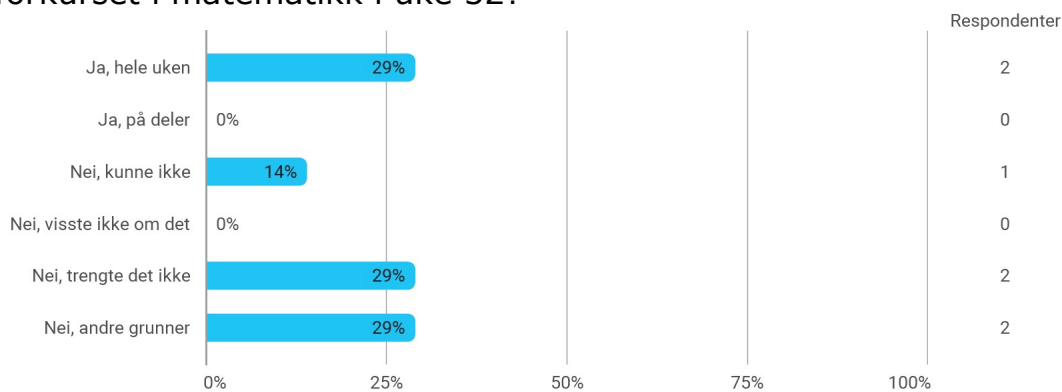

Deltok du på forkurset i matematikk i uke 32?