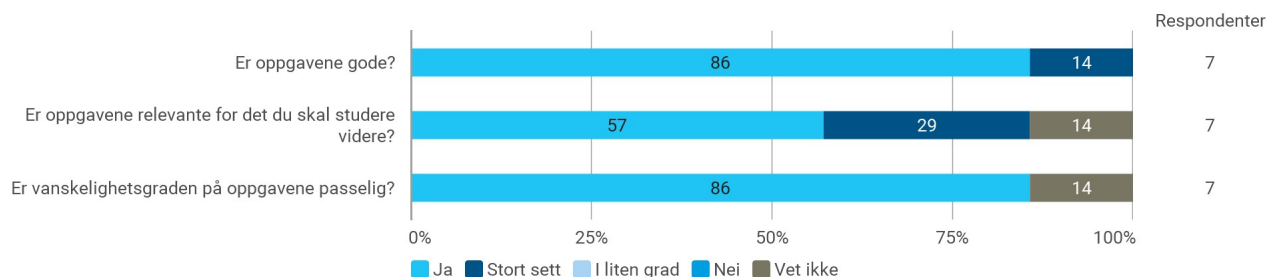

Deltok du på forkurset i matematikk i uke 32?