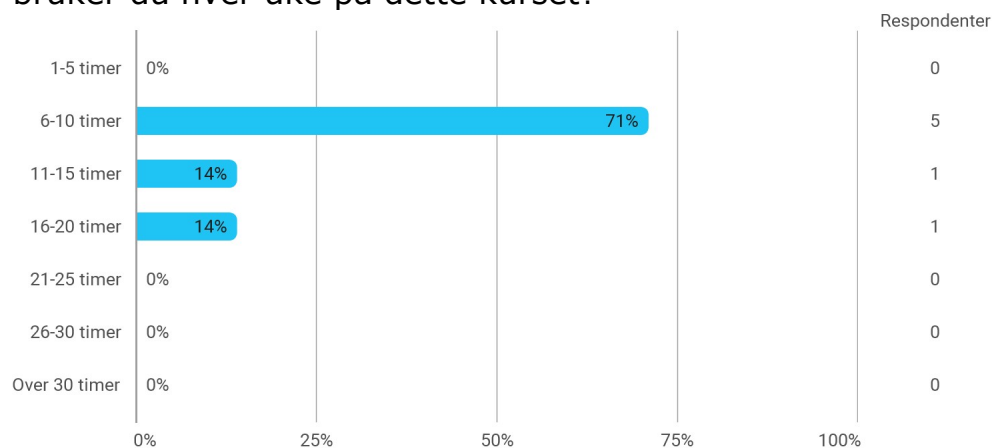

Hvor mange timer bruker du hver uke på dette kurset?