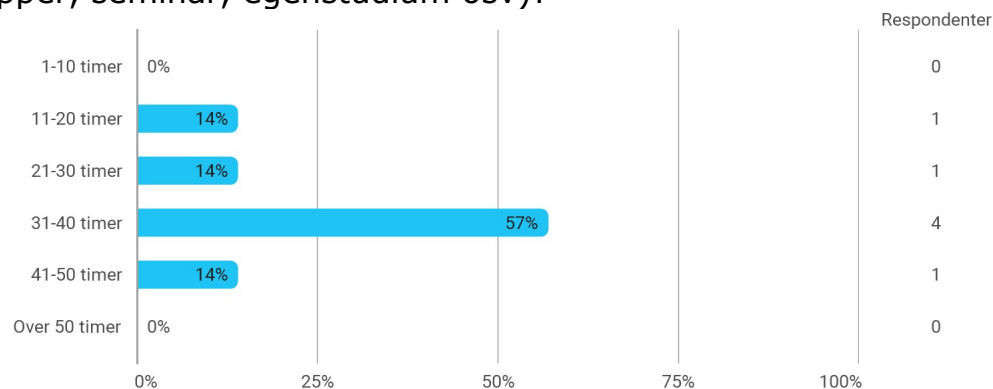

Hvor mange timer bruker du gjennomsnittlig på studier hver uke (inkludert forelesninger, grupper, seminar, egenstudium osv)?