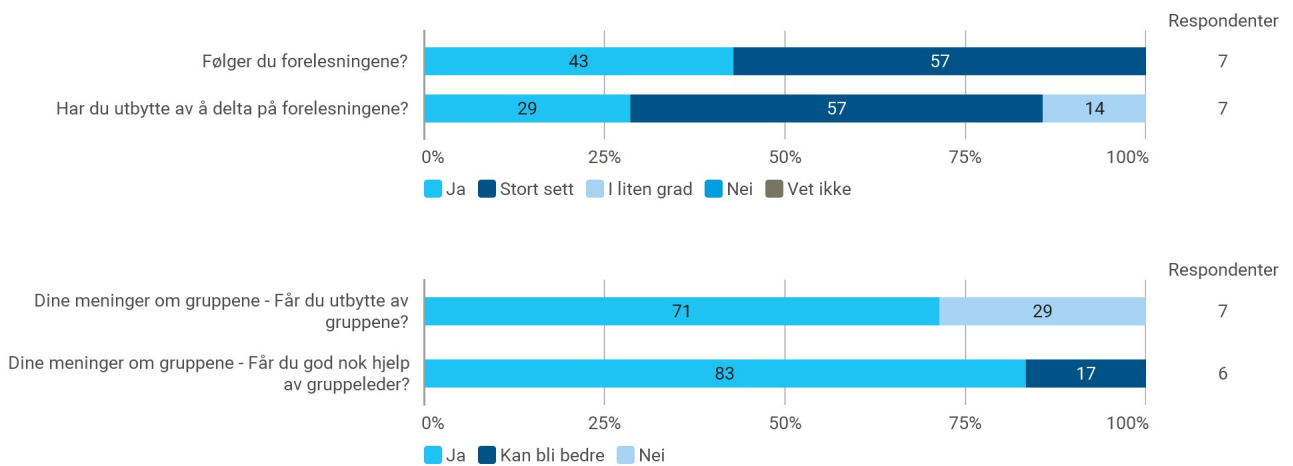

Hvor mye lærte du av innleveringene?