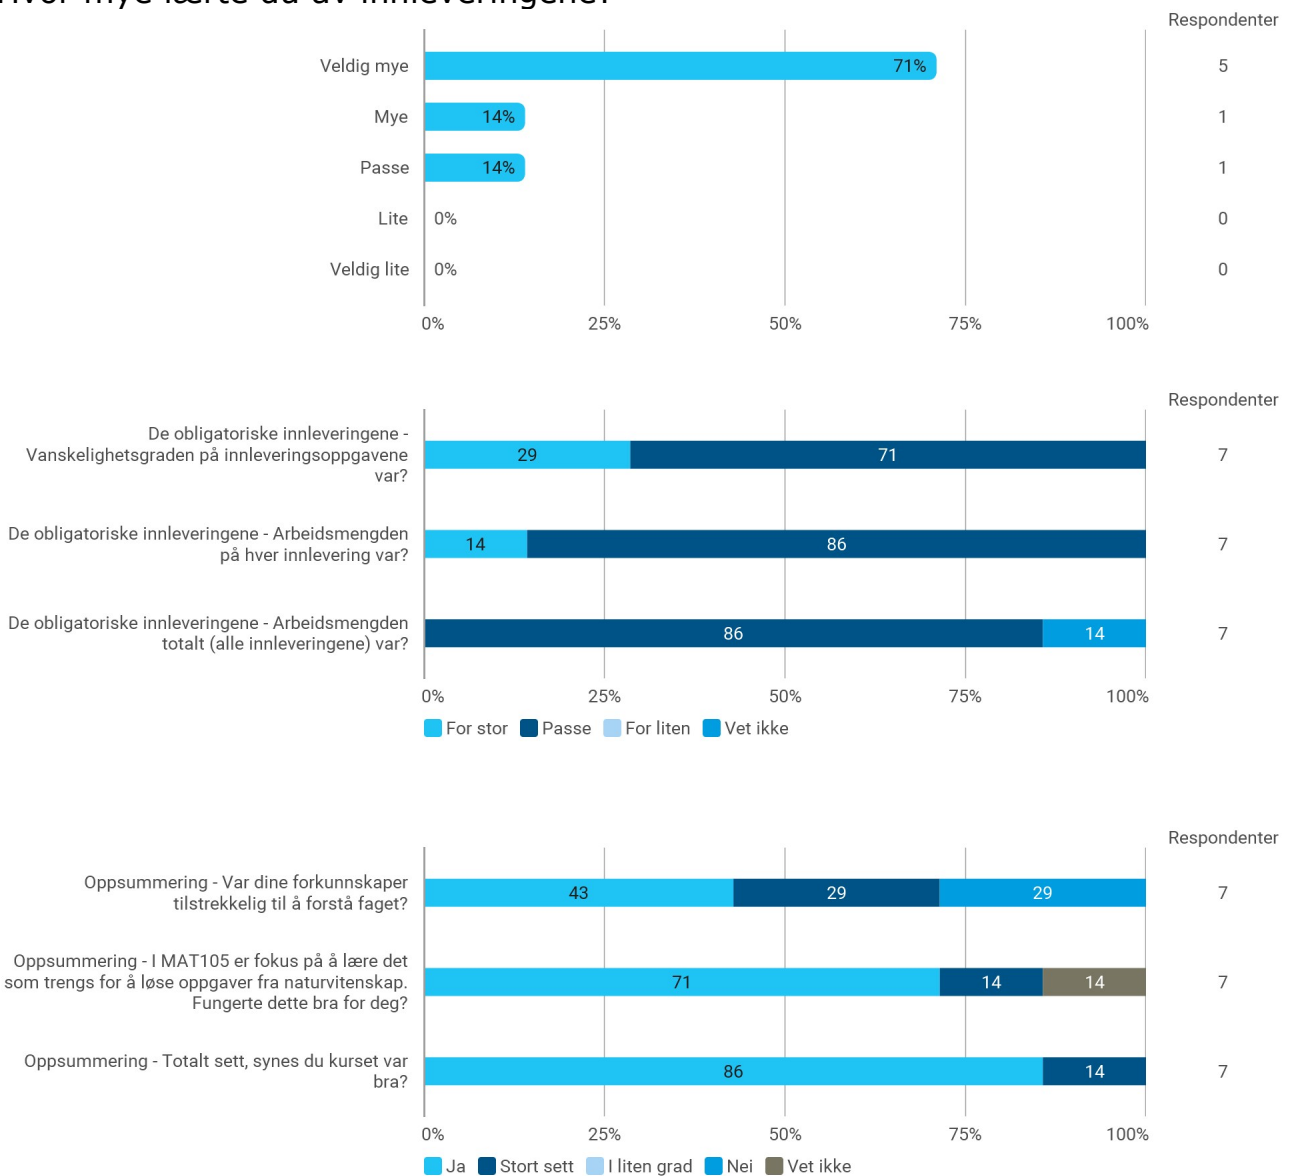

Hva er dine forkunnskaper i matematikk?

Deltok du på forkurset i matematikk i uke 32?

Hvor mye lærte du av innleveringene?

Samlet status