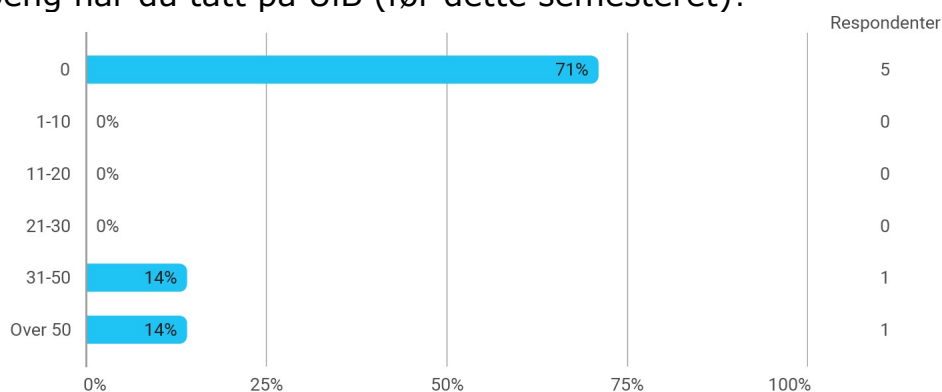

MAT105 studentevaluering høst 2021

Hvor mange studiepoeng har du tatt på UiB (før dette semesteret)?

Hvilket studieprogram går du på?

- Biologi
- Geologi
- Havbruk og sjømat
- Geologi
- Lektor realfag
- Bachelor Biologi
- Bachelor Kjemi