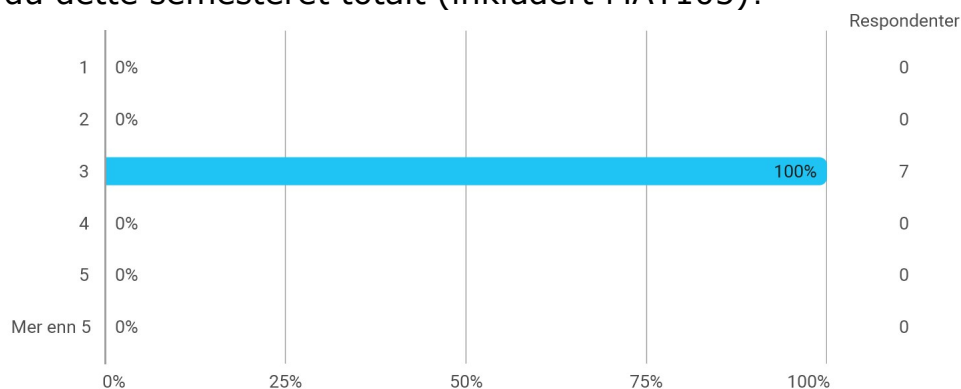

Hvilket studieprogram går du på?

- Biologi
- Geologi
- Havbruk og sjømat
- Geologi
- Lektor realfag
- Bachelor Biologi
- Bachelor Kjemi

Hvor mange fag tar du dette semesteret totalt (inkludert MAT105)?