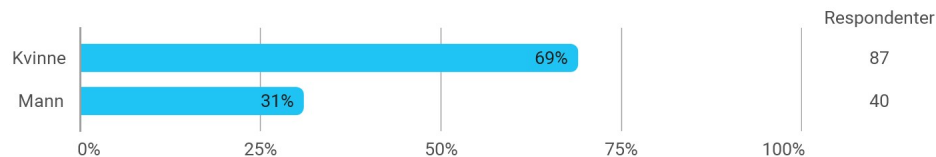

## MAT101 studentevaluering høst 2021

Kjønn?

Hvor mange studiepoeng har du tatt på UiB (før dette semesteret)?

Hvilket studieprogram går du på?

- DTEK
- Geologi
- Kjemi
- Samfunnsøkonomi
- Molekylærbiologi
- Farmasi
- Bachelor i Biologi
- Profesjonsstudium i samfunnsøkonomi
- Biologi
- Bio
- Fiskehelse
- Farmasi
- Bachelor i biologi
- Årsstudium informatikk
- Årsstudium i Naturvitenskapelig Fag
- Farmasi
- Bachelor i molekylærbiologi
- Kunstig intelligens
- Farmasi
- Farmasi
- Farmasi
- Datateknologi
- Bioinformatikk
- Datasikkerhet
- Kjemi bachelor
- Molekylærbiologi
- Dtek
- Datateknologi
- Fiskehelse
- Informasjonsvitenskap
- Biologi
- Molekylærbiologi
- Molekylær biologi