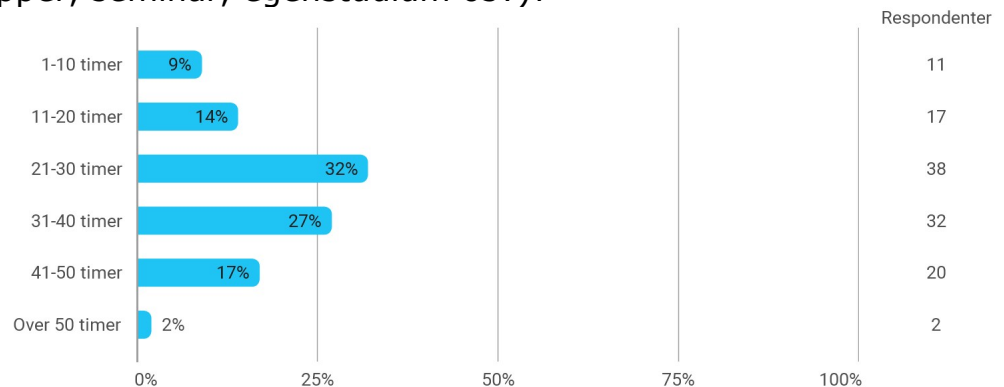

Hvor mange timer bruker du gjennomsnittlig på studier hver uke (inkludert forelesninger, grupper, seminar, egenstudium osv)?