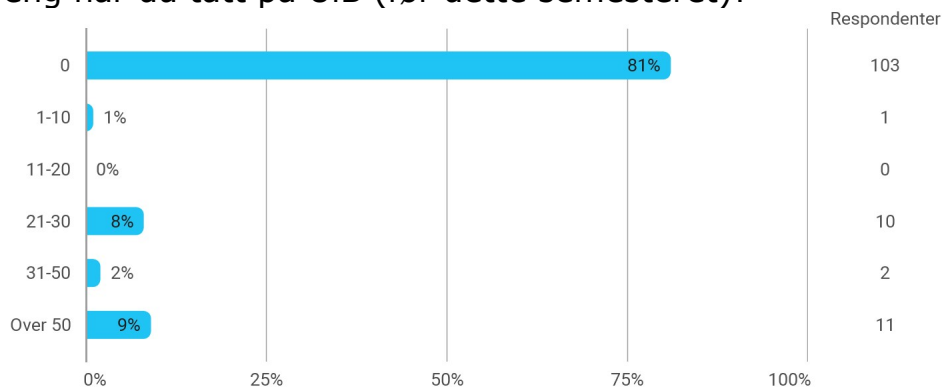

## MAT101 studentevaluering høst 2021

Kjønn?

Hvor mange studiepoeng har du tatt på UiB (før dette semesteret)?

Hvilket studieprogram går du på?

- DTEK
- Geologi
- Kjemi
- Samfunnsøkonomi
- Molekylærbiologi
- Farmasi
- Bachelor i Biologi
- Profesjonsstudium i samfunnsøkonomi
- Biologi
- Bio
- Fiskehelse
- Farmasi
- Bachelor i biologi
- Årsstudium informatikk
- Årsstudium i Naturvitenskapelig Fag
- Farmasi
- Bachelor i molekylærbiologi
- Kunstig intelligens
- Farmasi
- Farmasi
- Farmasi
- Datateknologi
- Bioinformatikk
- Datasikkerhet
- Kjemi bachelor
- Molekylærbiologi
- Dtek
- Datateknologi
- Fiskehelse
- Informasjonsvitenskap
- Biologi
- Molekylærbiologi
- Molekylær biologi