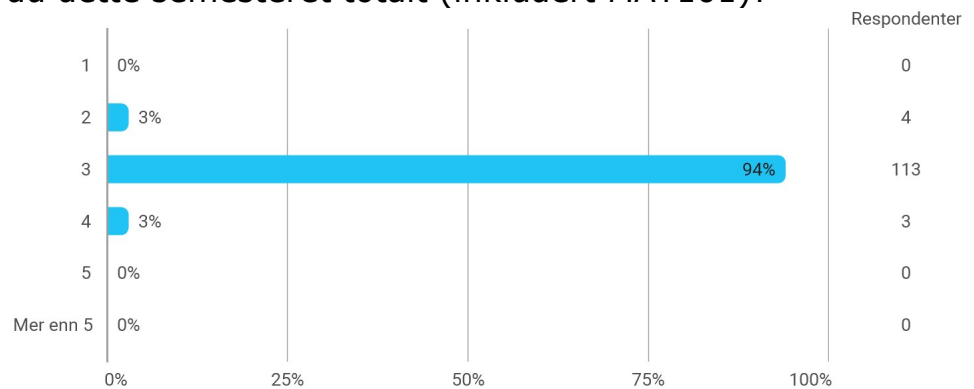

- Biologi bachelor
- Matematisk og naturvitenskaplig fag med helse pakken
- Molekylærbiologi
- Datateknologi
- datateknologi
- Biologi
- Samfunnsøkonomi profesjon
- Biologi
- Kunstig intelligens AIKI
- samfunnsøkonomi
- Farmasi(integrert)
- Kjemi
- Molekulærbiologi
- biologi bachelor
- Informatikk: datasikkerhet
- Fiskehelse
- Farmasi
- Datasikkerhet
- Bioinformatikk
- Biologi bachelor
- Geovitenskap
- Bachelor biologi
- Naturvitenskapelige fag
- Datateknologi
- Biologi bachelor
- Farmasi

Hvor mange fag tar du dette semesteret totalt (inkludert MAT101)?